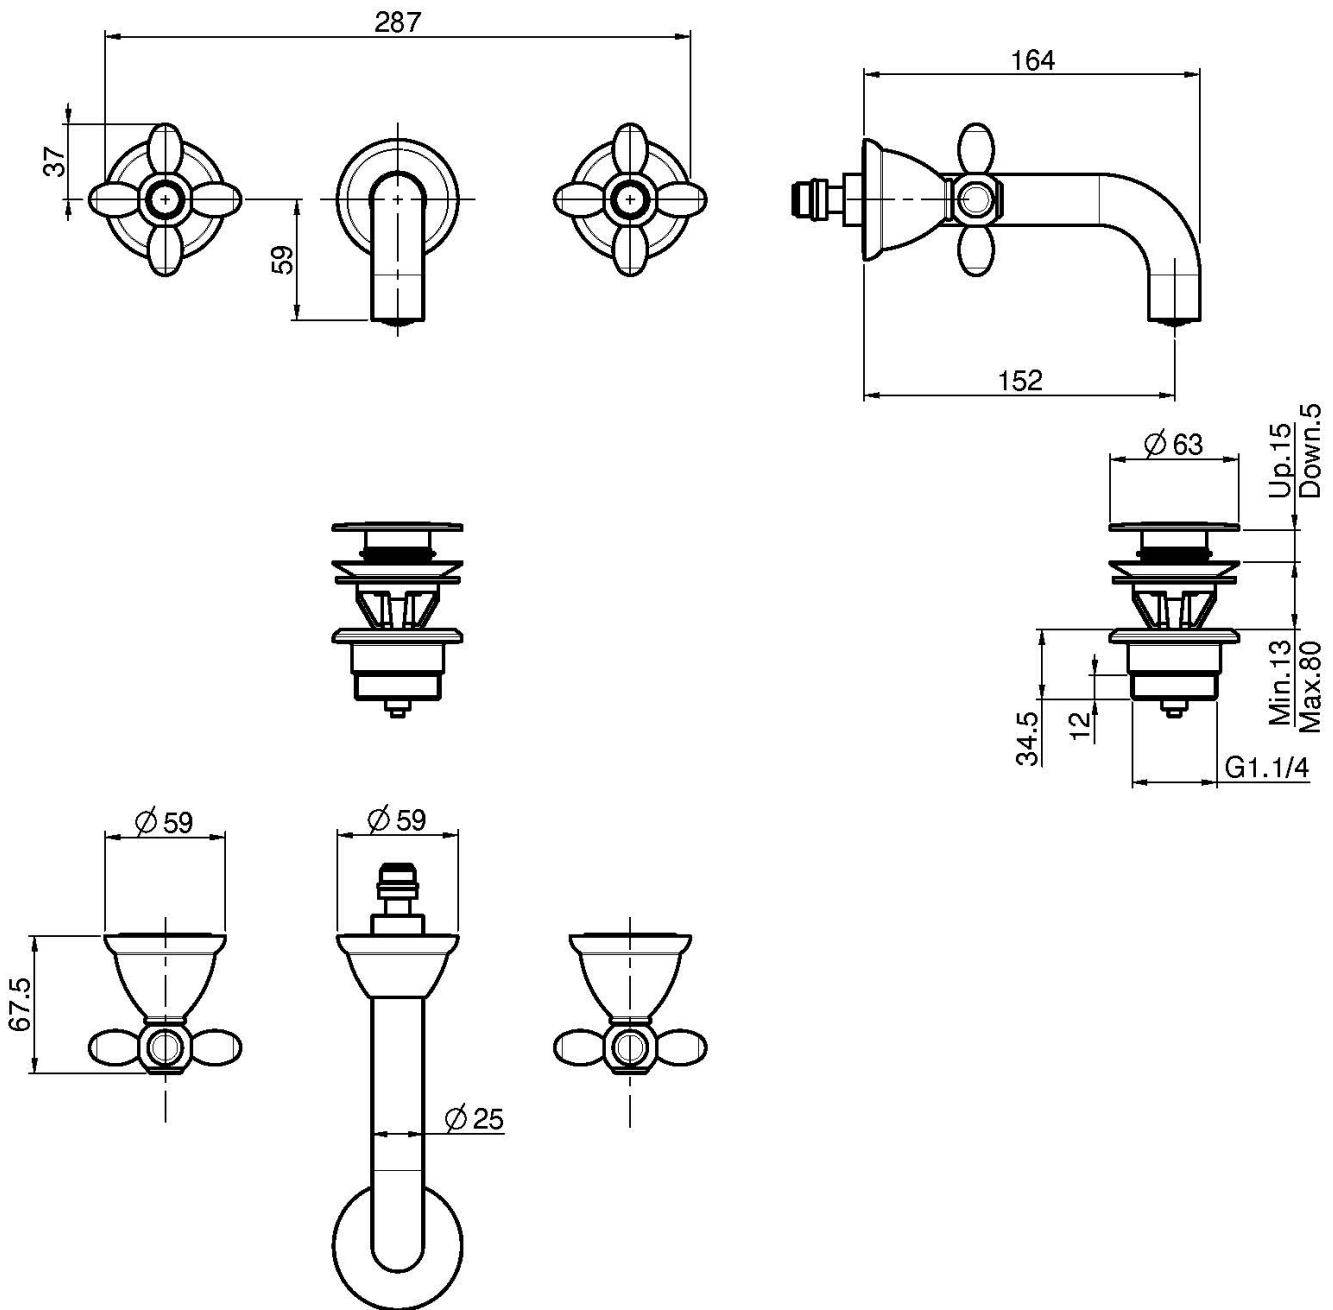

This drawing is the property of FIMA Carlo Frattini. Any complete or partial reproduction, or any transmission to third party without FIMA Carlo Frattini authorization is forbidden.