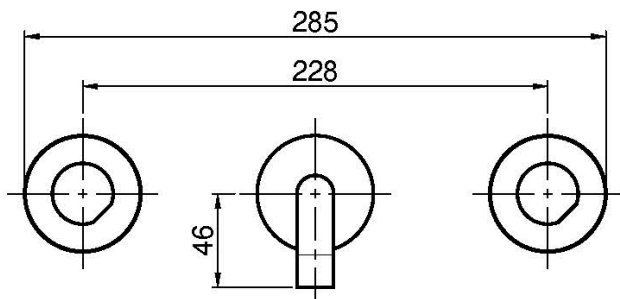

- **внутренняя часть заказывается отдельно**

ИЗОБРАЖЕНИЕ

Общие условия продажи в нашем действующем прайс-листе.

Концы

-  ХРОМ
CR
-  HL
-  HS
-  ZL
-  ZS
-  SN
BRUSHED NICKEL
-  CN
ХРОМ ЧЁРНЫЙ
-  CS
БРАШИРОВАННОЕ ЧЁРНЫЙ
-  BS
БЕЛЫЙ МАТОВЫЙ
-  NS
ЧЁРНЫЙ МАТОВЫЙ
-  OR
ЗОЛОТО
-  OS
БРАШИРОВАННОЕ ЗОЛОТО

ТОВАРЫ НЕОБХОДИМО ЗАКАЗАТЬ ОТДЕЛЬНО

[внутренняя часть](#)

[ручка S2](#)

[пара ручек S4](#)
[для смесителя на](#)
[раковину на 3](#)
[отверстия](#)

This drawing is the property of FIMA Carlo Frattini. Any complete or partial reproduction, or any transmission to third party without FIMA Carlo Frattini authorization is forbidden.