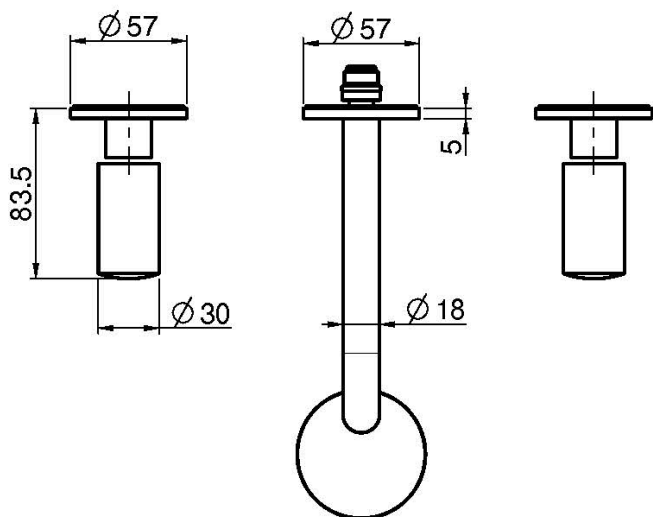

Код F3191/5

СМЕСИТЕЛЬ ДЛЯ РАКОВИНЫ НА 3 ОТВЕРСТИЯ НАСТЕННЫЙ

• РУЧКИ ПРОДАЮТСЯ ОТДЕЛЬНО

- только внешняя часть
- донный клапан click-clack 1` ` 1/4
- Излив 150 мм

ДЛЯ КОМПЛЕКТАЦИИ ЭТОГО ПРОДУКТА ЗАКАЖИТЕ ПАРУ РУЧЕК S4 ИЛИ S2

- **внутренняя часть заказывается отдельно**

ИЗОБРАЖЕНИЕ

Общие условия продажи в нашем действующем прайс-листе.

Концы

-  ХРОМ
CR
-  HL
-  HS
-  ZL
-  ZS
-  SN
BRUSHED NICKEL
-  CN
ХРОМ ЧЁРНЫЙ
-  CS
БРАШИРОВАННОЕ ЧЁРНЫЙ
-  BS
БЕЛЫЙ МАТОВЫЙ
-  NS
ЧЁРНЫЙ МАТОВЫЙ
-  OR
ЗОЛОТО
-  OS
БРАШИРОВАННОЕ ЗОЛОТО

ТОВАРЫ НЕОБХОДИМО ЗАКАЗАТЬ ОТДЕЛЬНО

[внутренняя часть](#)

[ручка S2](#)

[пара ручек S4](#)
[для смесителя на](#)
[раковину на 3](#)
[отверстия](#)

This drawing is the property of FIMA Carlo Frattini. Any complete or partial reproduction, or any transmission to third party without FIMA Carlo Frattini authorization is forbidden.