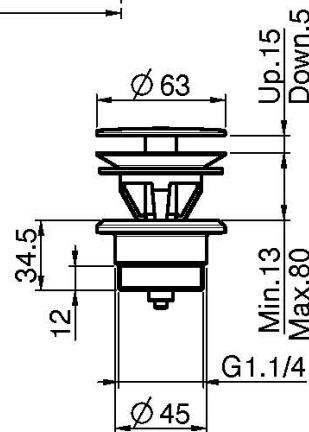

Код F3191/5

СМЕСИТЕЛЬ ДЛЯ РАКОВИНЫ НА 3 ОТВЕРСТИЯ НАСТЕННЫЙ

• РУЧКИ ПРОДАЮТСЯ ОТДЕЛЬНО

- только внешняя часть
- донный клапан click-clack 1` ` 1/4
- Излив 150 мм

ДЛЯ КОМПЛЕКТАЦИИ ЭТОГО ПРОДУКТА ЗАКАЖИТЕ ПАРУ РУЧЕК S4 ИЛИ S2

ТОВАРЫ НЕОБХОДИМО ЗАКАЗАТЬ ОТДЕЛЬНО

[внутренняя часть](#)

[ручка S2](#)

[пара ручек S4](#)
[для смесителя на](#)
[раковину на 3](#)
[отверстия](#)

This drawing is the property of FIMA Carlo Frattini. Any complete or partial reproduction, or any transmission to third party without FIMA Carlo Frattini authorization is forbidden.