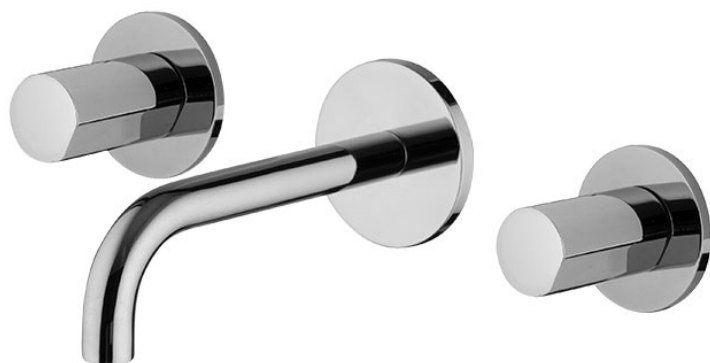

Код F3191/5

СМЕСИТЕЛЬ ДЛЯ РАКОВИНЫ НА 3 ОТВЕРСТИЯ НАСТЕННЫЙ

• РУЧКИ ПРОДАЮТСЯ ОТДЕЛЬНО

- только внешняя часть
- донный клапан click-clack 1` ` 1/4
- Излив 150 мм

ДЛЯ КОМПЛЕКТАЦИИ ЭТОГО ПРОДУКТА ЗАКАЖИТЕ ПАРУ РУЧЕК S4 ИЛИ S2

- **внутренняя часть заказывается отдельно**

ИЗОБРАЖЕНИЕ

Общие условия продажи в нашем действующем прайс-листе.

Концы

-  ХРОМ
CR
-  HL
-  HS
-  ZL
-  ZS
-  SN
BRUSHED NICKEL
-  CN
ХРОМ ЧЁРНЫЙ
-  CS
БРАШИРОВАННОЕ ЧЁРНЫЙ
-  BS
БЕЛЫЙ МАТОВЫЙ
-  NS
ЧЁРНЫЙ МАТОВЫЙ
-  OR
ЗОЛОТО
-  OS
БРАШИРОВАННОЕ ЗОЛОТО