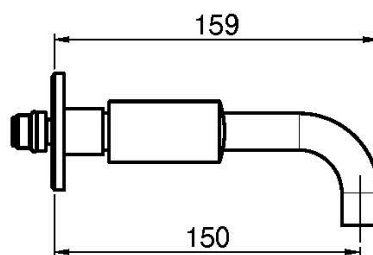

Код F3191/5

СМЕСИТЕЛЬ ДЛЯ РАКОВИНЫ НА 3 ОТВЕРСТИЯ НАСТЕННЫЙ

• РУЧКИ ПРОДАЮТСЯ ОТДЕЛЬНО

- только внешняя часть
- донный клапан click-clack 1` ` 1/4
- Излив 150 мм

ДЛЯ КОМПЛЕКТАЦИИ ЭТОГО ПРОДУКТА ЗАКАЖИТЕ ПАРУ РУЧЕК S4 ИЛИ S2

- **внутренняя часть заказывается отдельно**

ИЗОБРАЖЕНИЕ

Общие условия продажи в нашем действующем прайс-листе.

Концы

-  ХРОМ
CR
-  HL
-  HS
-  ZL
-  ZS
-  SN
BRUSHED NICKEL
-  CN
ХРОМ ЧЁРНЫЙ
-  CS
БРАШИРОВАННОЕ ЧЁРНЫЙ
-  BS
БЕЛЫЙ МАТОВЫЙ
-  NS
ЧЁРНЫЙ МАТОВЫЙ
-  OR
ЗОЛОТО
-  OS
БРАШИРОВАННОЕ ЗОЛОТО

ТОВАРЫ НЕОБХОДИМО ЗАКАЗАТЬ ОТДЕЛЬНО

[внутренняя часть](#)

[ручка S2](#)

[пара ручек S4](#)
[для смесителя на](#)
[раковину на 3](#)
[отверстия](#)

This drawing is the property of FIMA Carlo Frattini. Any complete or partial reproduction, or any transmission to third party without FIMA Carlo Frattini authorization is forbidden.