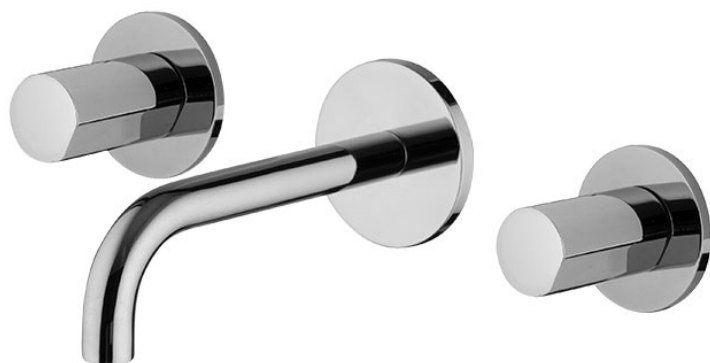

Код F3191/5

СМЕСИТЕЛЬ ДЛЯ РАКОВИНЫ НА 3 ОТВЕРСТИЯ НАСТЕННЫЙ

• РУЧКИ ПРОДАЮТСЯ ОТДЕЛЬНО

- только внешняя часть
- донный клапан click-clack 1` ` 1/4
- Излив 150 мм

ДЛЯ КОМПЛЕКТАЦИИ ЭТОГО ПРОДУКТА ЗАКАЖИТЕ ПАРУ РУЧЕК S4 ИЛИ S2

- **внутренняя часть заказывается отдельно**

ИЗОБРАЖЕНИЕ

Общие условия продажи в нашем действующем прайс-листе.

Концы

- ХРОМ
  CR
- HL
- HS
- ZL
- ZS
- SN
  BRUSHED NICKEL
- CN
  ХРОМ ЧЁРНЫЙ
- CS
  БРАШИРОВАННОЕ ЧЁРНЫЙ
- BS
  БЕЛЫЙ МАТОВЫЙ
- NS
  ЧЁРНЫЙ МАТОВЫЙ
- OR
  ЗОЛОТО
- OS
  БРАШИРОВАННОЕ ЗОЛОТО

ТОВАРЫ НЕОБХОДИМО ЗАКАЗАТЬ ОТДЕЛЬНО

[внутренняя часть](#)

[ручка S2](#)

[пара ручек S4](#)
[для смесителя на](#)
[раковину на 3](#)
[отверстия](#)