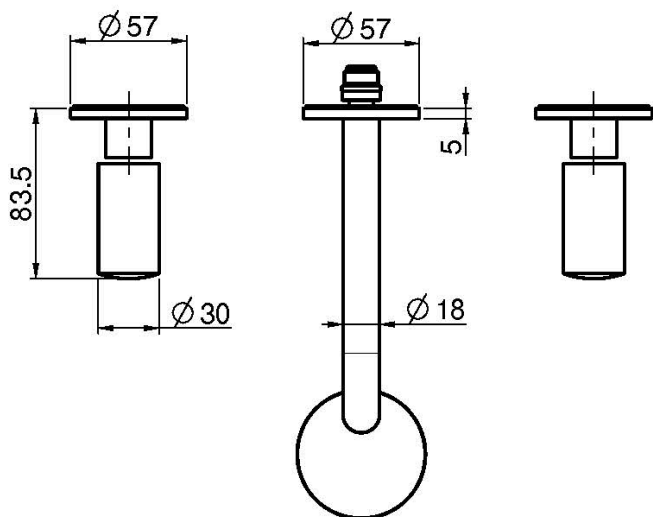

### • РУЧКИ ПРОДАЮТСЯ ОТДЕЛЬНО

- только внешняя часть
- донный клапан click-clack 1` ` 1/4
- Излив 150 мм

ДЛЯ КОМПЛЕКТАЦИИ ЭТОГО ПРОДУКТА ЗАКАЖИТЕ ПАРУ РУЧЕК S4 ИЛИ S2

- **внутренняя часть заказывается отдельно**

## ТОВАРЫ НЕОБХОДИМО ЗАКАЗАТЬ ОТДЕЛЬНО

[внутренняя часть](#)

[ручка S2](#)

[пара ручек S4](#)  
[для смесителя на](#)  
[раковину на 3](#)  
[отверстия](#)

This drawing is the property of FIMA Carlo Frattini. Any complete or partial reproduction, or any transmission to third party without FIMA Carlo Frattini authorization is forbidden.