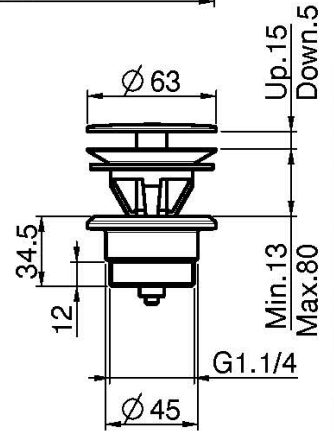

[внутренняя часть](#)

[ручка S2](#)

[пара ручек S4](#)
[для смесителя на](#)
[раковину на 3](#)
[отверстия](#)

This drawing is the property of FIMA Carlo Frattini. Any complete or partial reproduction, or any transmission to third party without FIMA Carlo Frattini authorization is forbidden.