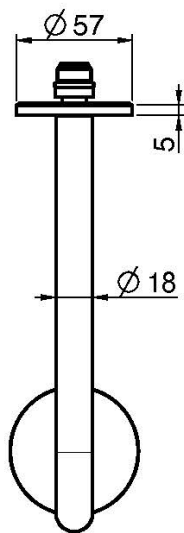

Код F3191L/5

СМЕСИТЕЛЬ ДЛЯ РАКОВИНЫ НА 3 ОТВЕРСТИЯ НАСТЕННЫЙ

• РУЧКИ ПРОДАЮТСЯ ОТДЕЛЬНО

- только внешняя часть
- донный клапан click-clack 1` ` 1/4
- Излив 200 мм

ДЛЯ КОМПЛЕКТАЦИИ ЭТОГО ПРОДУКТА ЗАКАЖИТЕ ПАРУ РУЧЕК S4 ИЛИ S2

[внутренняя часть](#)

[ручка S2](#)

[пара ручек S4](#)
[для смесителя на](#)
[раковину на 3](#)
[отверстия](#)

This drawing is the property of FIMA Carlo Frattini. Any complete or partial reproduction, or any transmission to third party without FIMA Carlo Frattini authorization is forbidden.