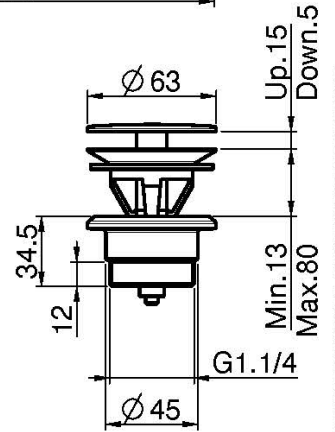

[внутренняя часть](#)

[ручка S2](#)

[пара ручек S4](#)
[для смесителя на](#)
[раковину на 3](#)
[отверстия](#)

This drawing is the property of FIMA Carlo Frattini. Any complete or partial reproduction, or any transmission to third party without FIMA Carlo Frattini authorization is forbidden.