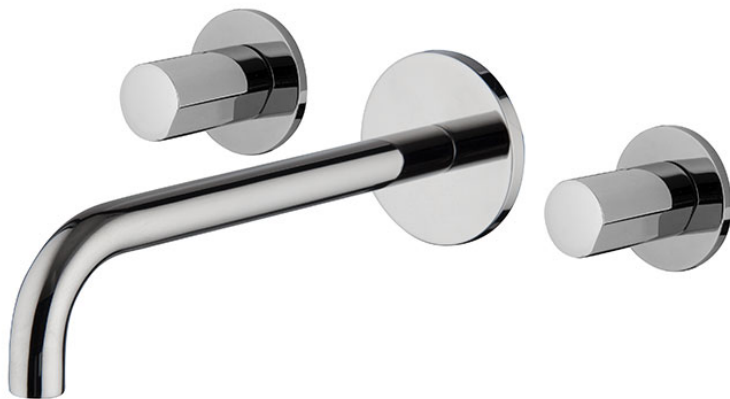

Код F3191L/5

СМЕСИТЕЛЬ ДЛЯ РАКОВИНЫ НА 3 ОТВЕРСТИЯ НАСТЕННЫЙ

• РУЧКИ ПРОДАЮТСЯ ОТДЕЛЬНО

- только внешняя часть
- донный клапан click-clack 1` ` 1/4
- Излив 200 мм

ДЛЯ КОМПЛЕКТАЦИИ ЭТОГО ПРОДУКТА ЗАКАЖИТЕ ПАРУ РУЧЕК S4 ИЛИ S2

- **внутренняя часть заказывается отдельно**

ИЗОБРАЖЕНИЕ

Общие условия продажи в нашем действующем прайс-листе.

Концы

ХРОМ

HL

HS

ZL

BRUSHED NICKEL

ХРОМ ЧЁРНЫЙ

БРАШИРОВАННОЕ ЧЁРНЫЙ

БЕЛЫЙ МАТОВЫЙ

ЧЁРНЫЙ МАТОВЫЙ

ЗОЛОТО

БРАШИРОВАННОЕ ЗОЛОТО

ТОВАРЫ НЕОБХОДИМО ЗАКАЗАТЬ ОТДЕЛЬНО