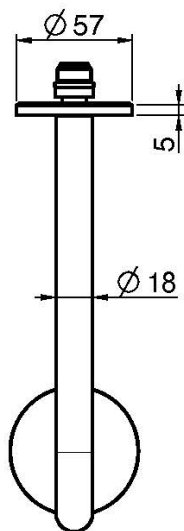

Код F3191L/5

СМЕСИТЕЛЬ ДЛЯ РАКОВИНЫ НА 3 ОТВЕРСТИЯ НАСТЕННЫЙ

• РУЧКИ ПРОДАЮТСЯ ОТДЕЛЬНО

- только внешняя часть
- донный клапан click-clack 1` ` 1/4
- Излив 200 мм

ДЛЯ КОМПЛЕКТАЦИИ ЭТОГО ПРОДУКТА ЗАКАЖИТЕ ПАРУ РУЧЕК S4 ИЛИ S2

[внутренняя часть](#)

[ручка S2](#)

[пара ручек S4](#)
[для смесителя на](#)
[раковину на 3](#)
[отверстия](#)

This drawing is the property of FIMA Carlo Frattini. Any complete or partial reproduction, or any transmission to third party without FIMA Carlo Frattini authorization is forbidden.