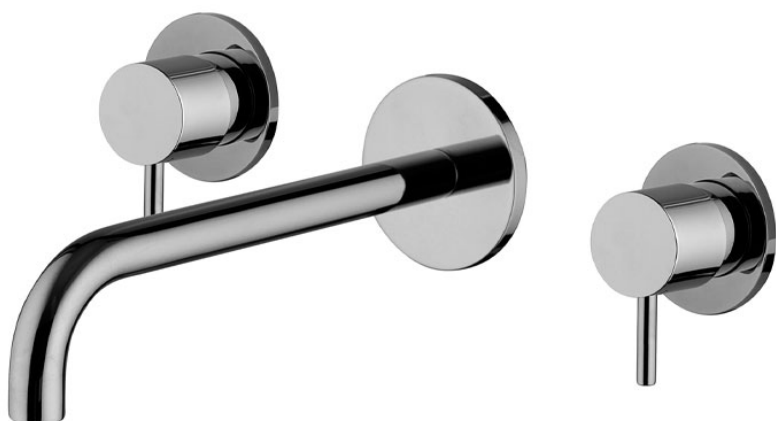

Код F3161/5

СМЕСИТЕЛЬ ДЛЯ РАКОВИНЫ НА 3 ОТВЕРСТИЯ НАСТЕННЫЙ

- только внешняя часть
- Излив 150 мм
- донный клапан click-clack 1` ` 1/4
- **внутренняя часть заказывается отдельно**

ИЗОБРАЖЕНИЕ

Концы

-  ХРОМ
CR
-  HL
-  HS
-  ZL
-  ZS
-  SN
BRUSHED NICKEL
-  CN
ХРОМ ЧЁРНЫЙ
-  CS
БРАШИРОВАННОЕ ЧЁРНЫЙ
-  BS
БЕЛЫЙ МАТОВЫЙ
-  NS
ЧЁРНЫЙ МАТОВЫЙ
-  OR
ЗОЛОТО
-  OS
БРАШИРОВАННОЕ ЗОЛОТО