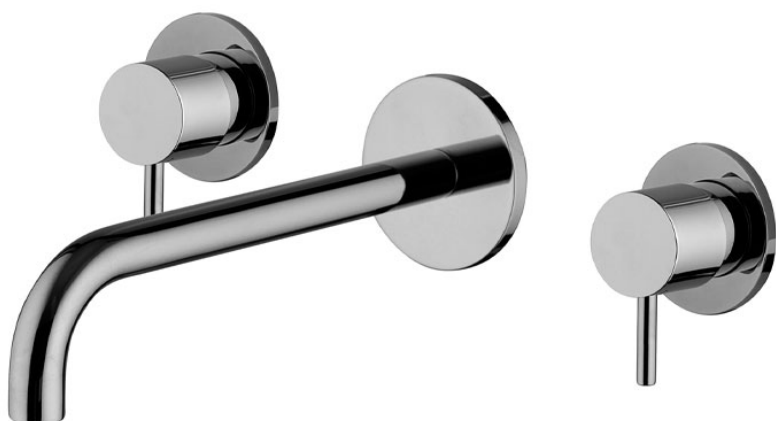

Код F3161/5

СМЕСИТЕЛЬ ДЛЯ РАКОВИНЫ НА 3 ОТВЕРСТИЯ НАСТЕННЫЙ

- только внешняя часть
- Излив 150 мм
- донный клапан click-clack 1``1/4
- **внутренняя часть заказывается отдельно**

ИЗОБРАЖЕНИЕ

Концы

-  ХРОМ
CR
-  HL
-  HS
-  ZL
-  ZS
-  SN
BRUSHED NICKEL
-  CN
ХРОМ ЧЁРНЫЙ
-  CS
БРАШИРОВАННОЕ ЧЁРНЫЙ
-  BS
БЕЛЫЙ МАТОВЫЙ
-  NS
ЧЁРНЫЙ МАТОВЫЙ
-  OR
ЗОЛОТО
-  OS
БРАШИРОВАННОЕ ЗОЛОТО