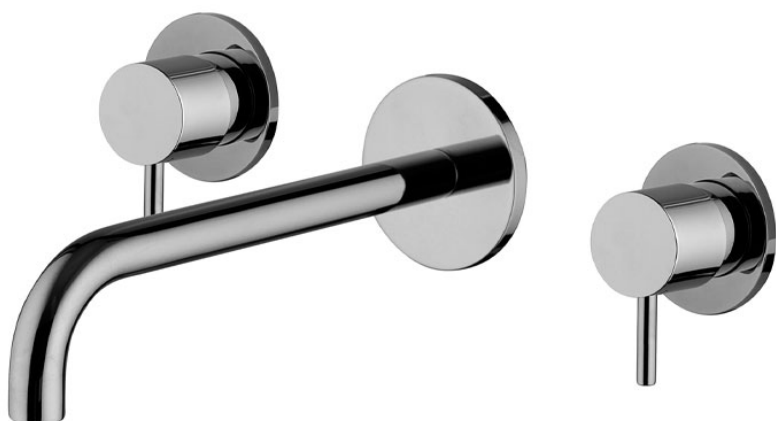

Код F3161L/5

СМЕСИТЕЛЬ ДЛЯ РАКОВИНЫ НА 3 ОТВЕРСТИЯ НАСТЕННЫЙ

- только внешняя часть
- Излив 200 мм
- донный клапан click-clack 1` ` 1/4
- **внутренняя часть заказывается отдельно**

ИЗОБРАЖЕНИЕ

Концы

- ХРОМ
  CR
- HL
- HS
- ZL
- ZS
- SN
  BRUSHED NICKEL
- CN
  ХРОМ ЧЁРНЫЙ
- CS
  БРАШИРОВАННОЕ ЧЁРНЫЙ
- BS
  БЕЛЫЙ МАТОВЫЙ
- NS
  ЧЁРНЫЙ МАТОВЫЙ
- OR
  ЗОЛОТО
- OS
  БРАШИРОВАННОЕ ЗОЛОТО

ТОВАРЫ НЕОБХОДИМО ЗАКАЗАТЬ ОТДЕЛЬНО

[внутренняя часть](#)

Общие условия продажи в нашем действующем прайс-листе.