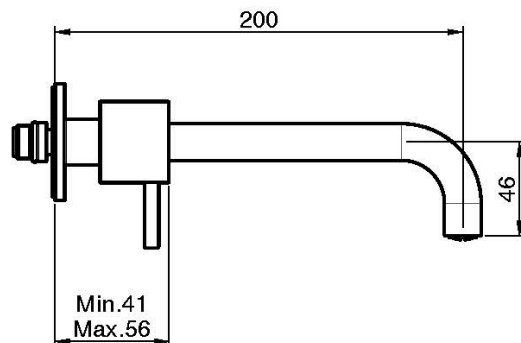

This drawing is the property of FIMA Carlo Frattini. Any complete or partial reproduction, or any transmission to third party without FIMA Carlo Frattini authorization is forbidden.