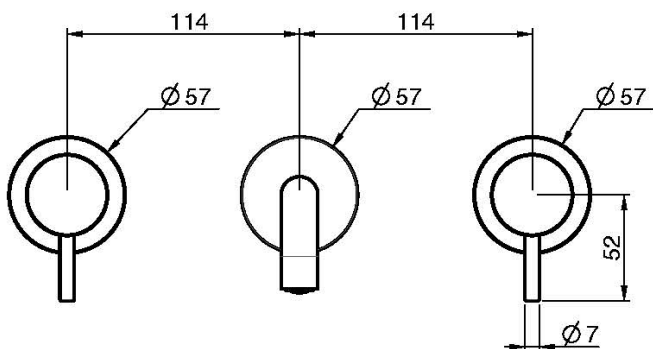

This drawing is the property of FIMA Carlo Frattini. Any complete or partial reproduction, or any transmission to third party without FIMA Carlo Frattini authorization is forbidden.