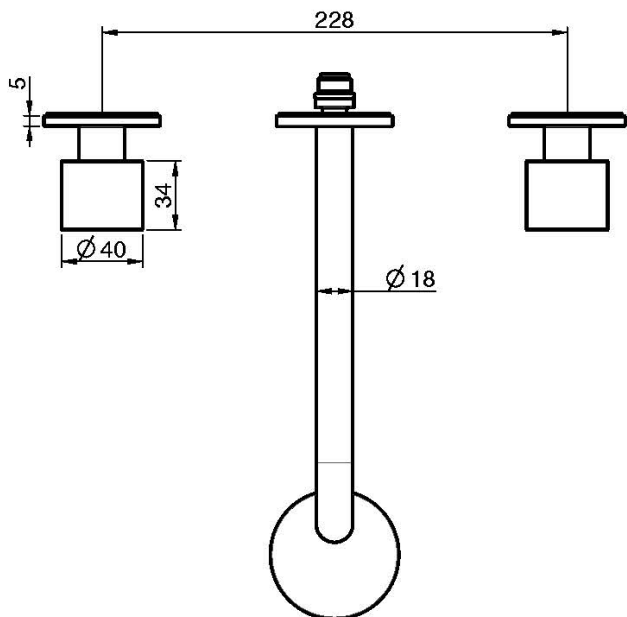

This drawing is the property of FIMA Carlo Frattini. Any complete or partial reproduction, or any transmission to third party without FIMA Carlo Frattini authorization is forbidden.