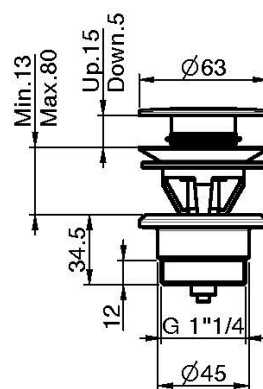

This drawing is the property of FIMA Carlo Frattini. Any complete or partial reproduction, or any transmission to third party without FIMA Carlo Frattini authorization is forbidden.