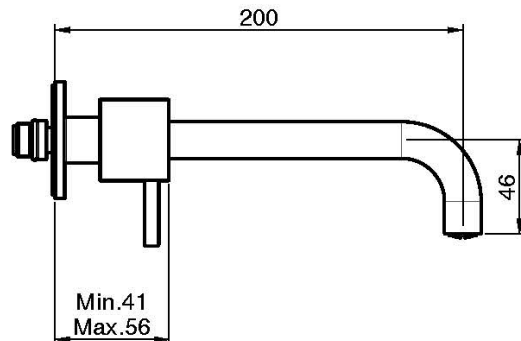

This drawing is the property of FIMA Carlo Frattini. Any complete or partial reproduction, or any transmission to third party without FIMA Carlo Frattini authorization is forbidden.