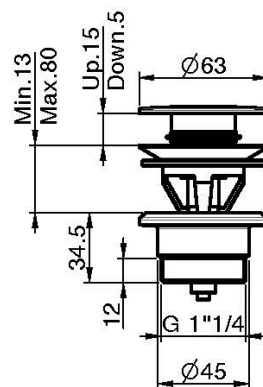

This drawing is the property of FIMA Carlo Frattini. Any complete or partial reproduction, or any transmission to third party without FIMA Carlo Frattini authorization is forbidden.