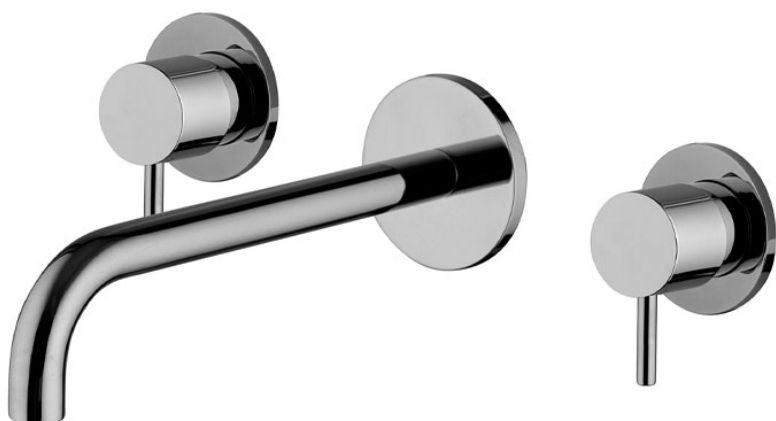

Код F3161L/5

СМЕСИТЕЛЬ ДЛЯ РАКОВИНЫ НА 3 ОТВЕРСТИЯ НАСТЕННЫЙ

- только внешняя часть
- Излив 200 мм
- донный клапан click-clack 1` ` 1/4
- **внутренняя часть заказывается отдельно**

ИЗОБРАЖЕНИЕ

Концы

-  ХРОМ
CR
-  HL
-  HS
-  ZL
-  ZS
-  SN
BRUSHED NICKEL
-  CN
ХРОМ ЧЁРНЫЙ
-  CS
БРАШИРОВАННОЕ ЧЁРНЫЙ
-  BS
БЕЛЫЙ МАТОВЫЙ
-  NS
ЧЁРНЫЙ МАТОВЫЙ
-  OR
ЗОЛОТО
-  OS
БРАШИРОВАННОЕ ЗОЛОТО