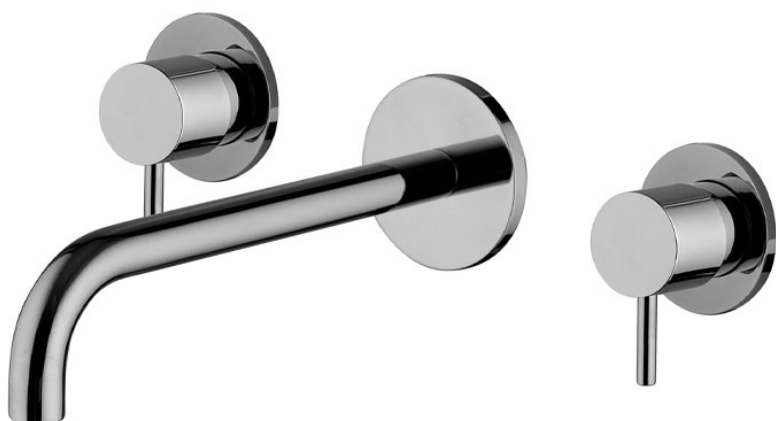

Код F3161L/5

СМЕСИТЕЛЬ ДЛЯ РАКОВИНЫ НА 3 ОТВЕРСТИЯ НАСТЕННЫЙ

- только внешняя часть
- Излив 200 мм
- донный клапан click-clack 1` `1/4
- **внутренняя часть заказывается отдельно**

ИЗОБРАЖЕНИЕ

Концы

-  ХРОМ
CR
-  HL
-  HS
-  ZL
-  ZS
-  BRUSHED NICKEL
SN
-  ХРОМ ЧЁРНЫЙ
CN
-  БРАШИРОВАННОЕ ЧЁРНЫЙ
CS
-  БЕЛЫЙ МАТОВЫЙ
BS
-  ЧЁРНЫЙ МАТОВЫЙ
NS
-  ЗОЛОТО
OR
-  БРАШИРОВАННОЕ ЗОЛОТО
OS