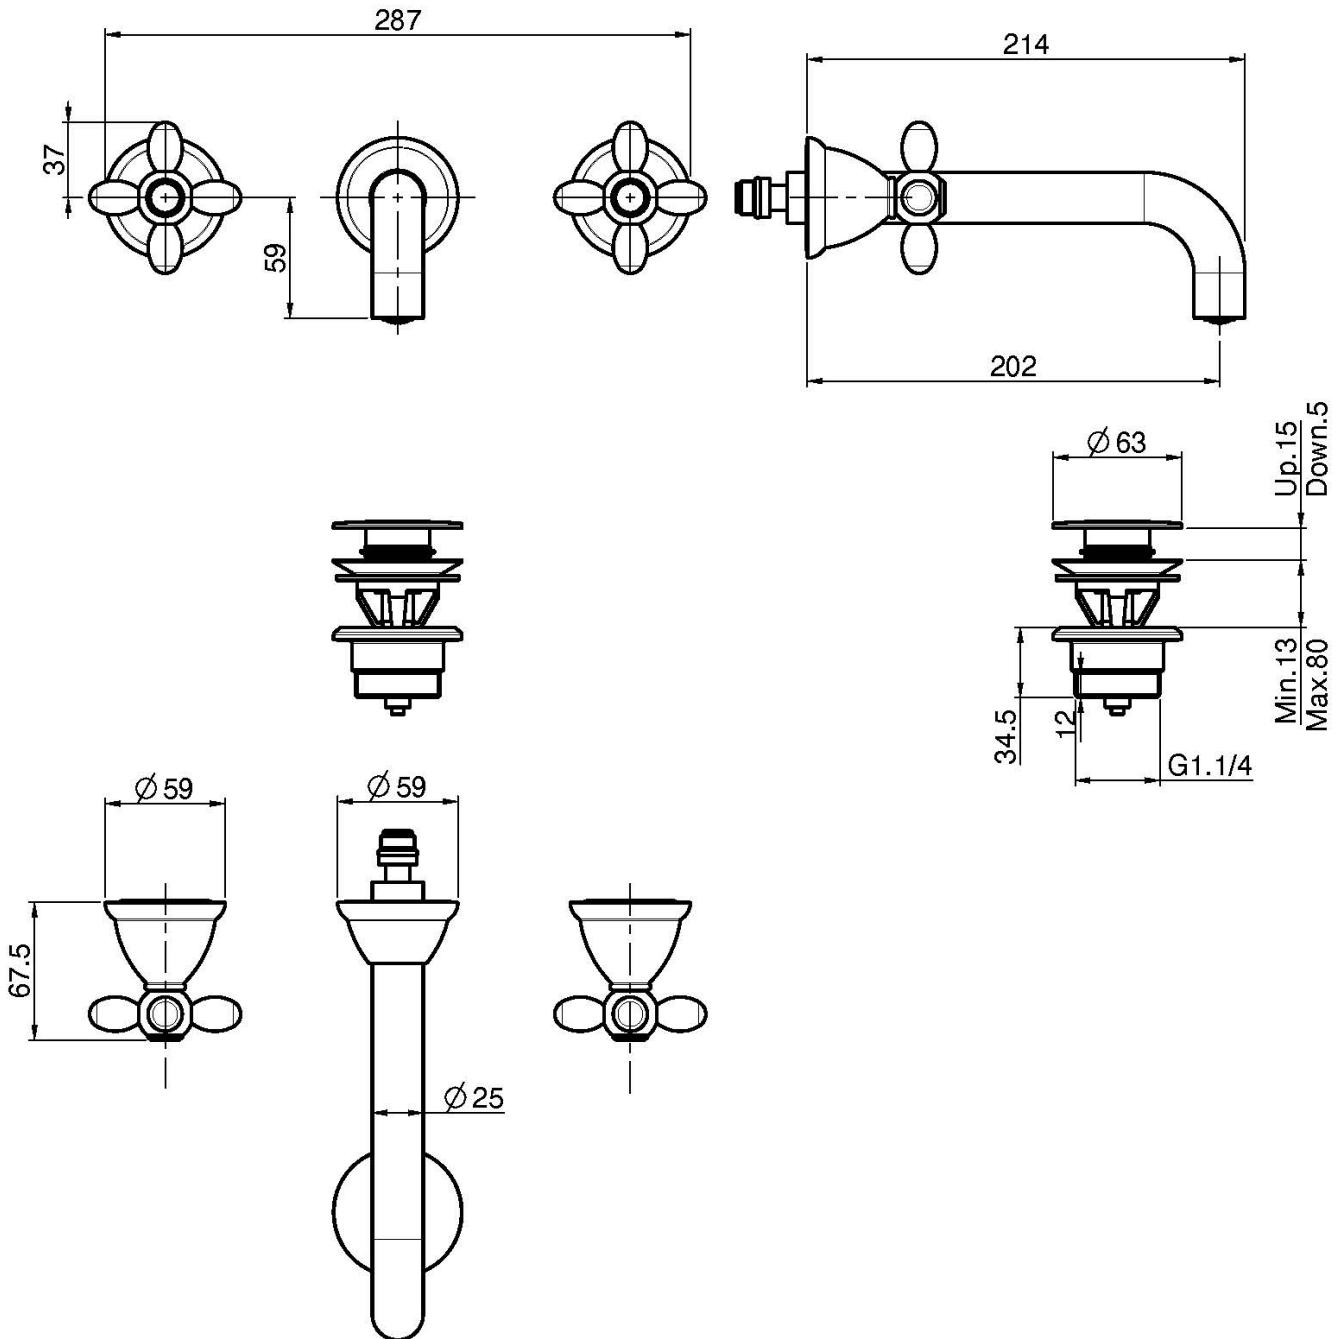

This drawing is the property of FIMA Carlo Frattini. Any complete or partial reproduction, or any transmission to third party without FIMA Carlo Frattini authorization is forbidden.