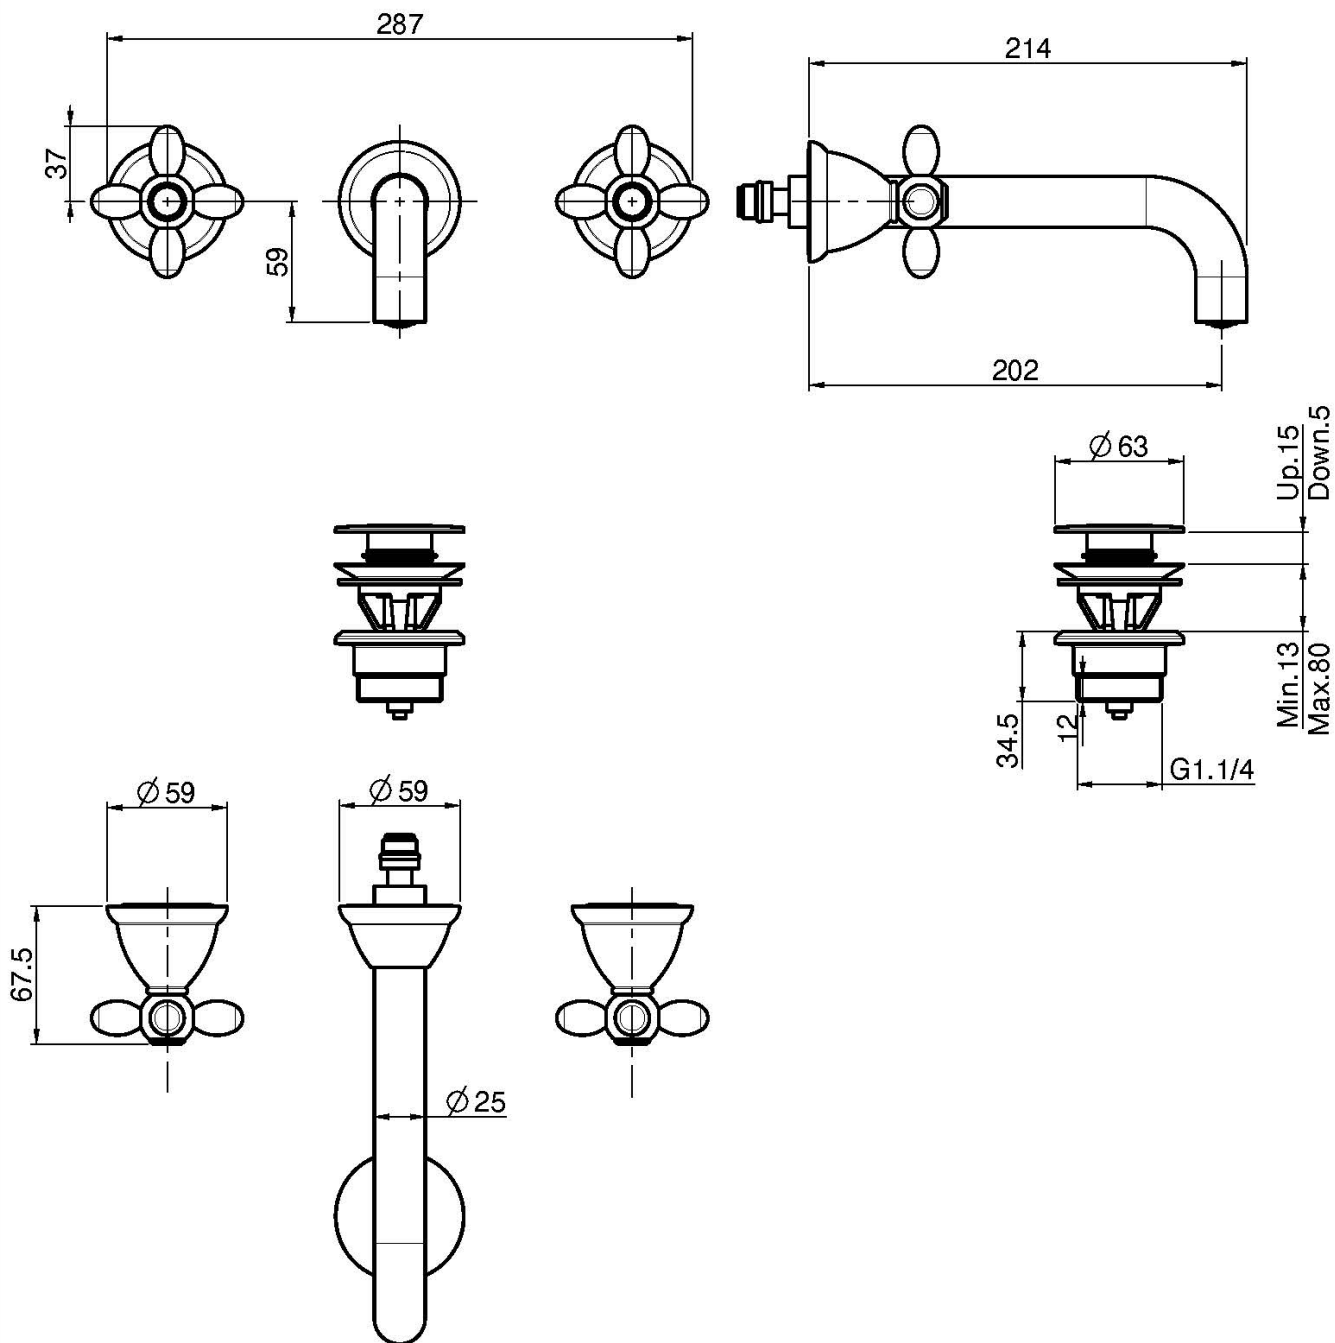

This drawing is the property of FIMA Carlo Frattini. Any complete or partial reproduction, or any transmission to third party without FIMA Carlo Frattini authorization is forbidden.