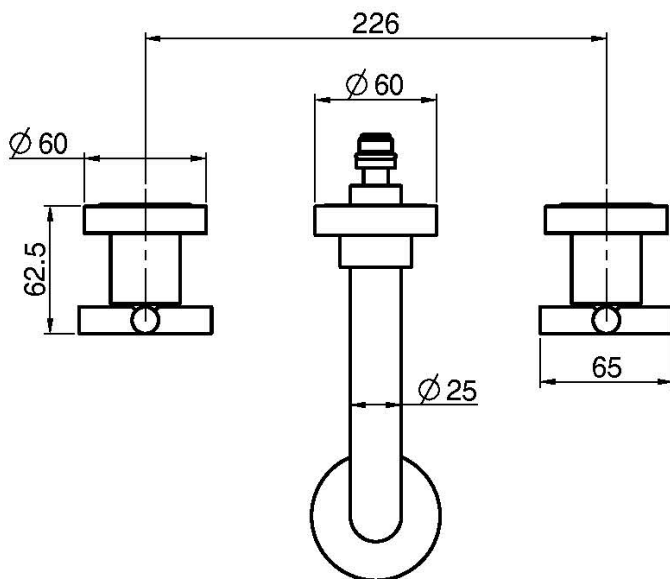

This drawing is the property of FIMA Carlo Frattini. Any complete or partial reproduction, or any transmission to third party without FIMA Carlo Frattini authorization is forbidden.