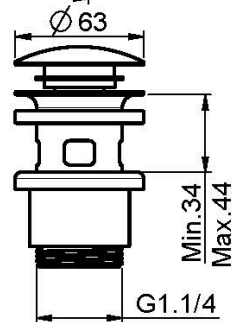

This drawing is the property of FIMA Carlo Frattini. Any complete or partial reproduction, or any transmission to third party without FIMA Carlo Frattini authorization is forbidden.