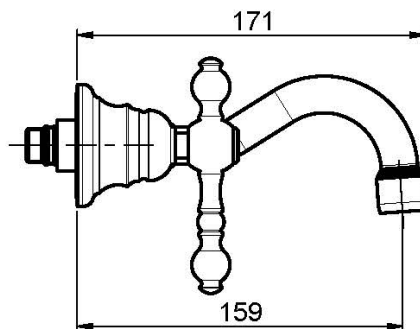

This drawing is the property of FIMA Carlo Frattini. Any complete or partial reproduction, or any transmission to third party without FIMA Carlo Frattini authorization is forbidden.