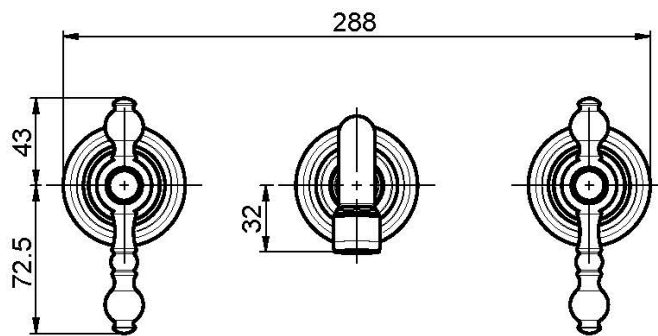

This drawing is the property of FIMA Carlo Frattini. Any complete or partial reproduction, or any transmission to third party without FIMA Carlo Frattini authorization is forbidden.