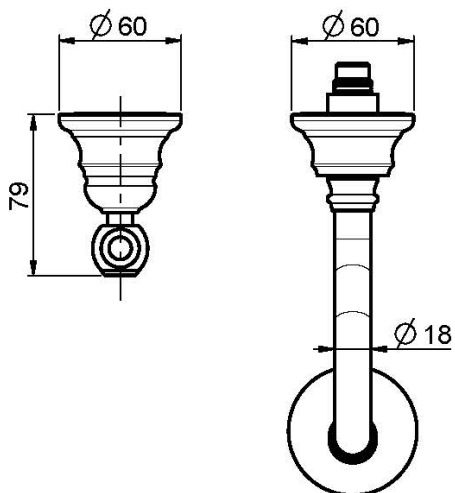

This drawing is the property of FIMA Carlo Frattini. Any complete or partial reproduction, or any transmission to third party without FIMA Carlo Frattini authorization is forbidden.