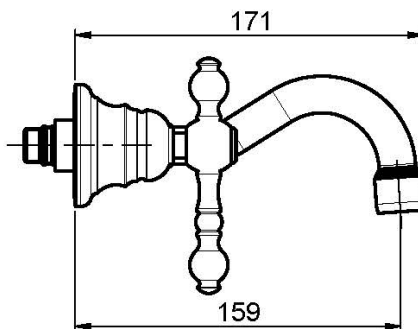

This drawing is the property of FIMA Carlo Frattini. Any complete or partial reproduction, or any transmission to third party without FIMA Carlo Frattini authorization is forbidden.