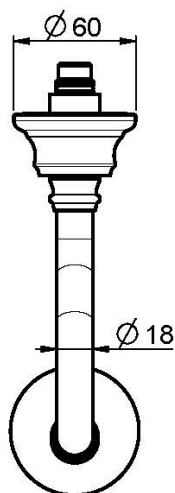

## СМЕСИТЕЛЬ ДЛЯ РАКОВИНЫ НА 3 ОТВЕРСТИЯ НАСТЕННЫЙ

- только внешняя часть
- донный клапан click-clack 1``1/4
- **внутренняя часть заказывается отдельно**

### ИЗОБРАЖЕНИЕ

### Концы

-  ХРОМ  
CR
-  BRUSHED NICKEL  
SN
-  ЗОЛОТО  
OR
-  БРАШИРОВАННОЕ ЗОЛОТО  
OS
-  OLD BRONZE  
BR
-  АНТИЧНАЯ МЕДЬ  
RA

ТОВАРЫ НЕОБХОДИМО ЗАКАЗАТЬ  
ОТДЕЛЬНО

[внутренняя часть](#)

Общие условия продажи в нашем действующем прайс-листе.