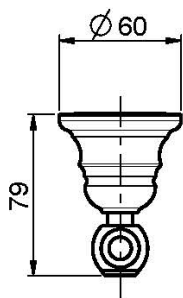

This drawing is the property of FIMA Carlo Frattini. Any complete or partial reproduction, or any transmission to third party without FIMA Carlo Frattini authorization is forbidden.