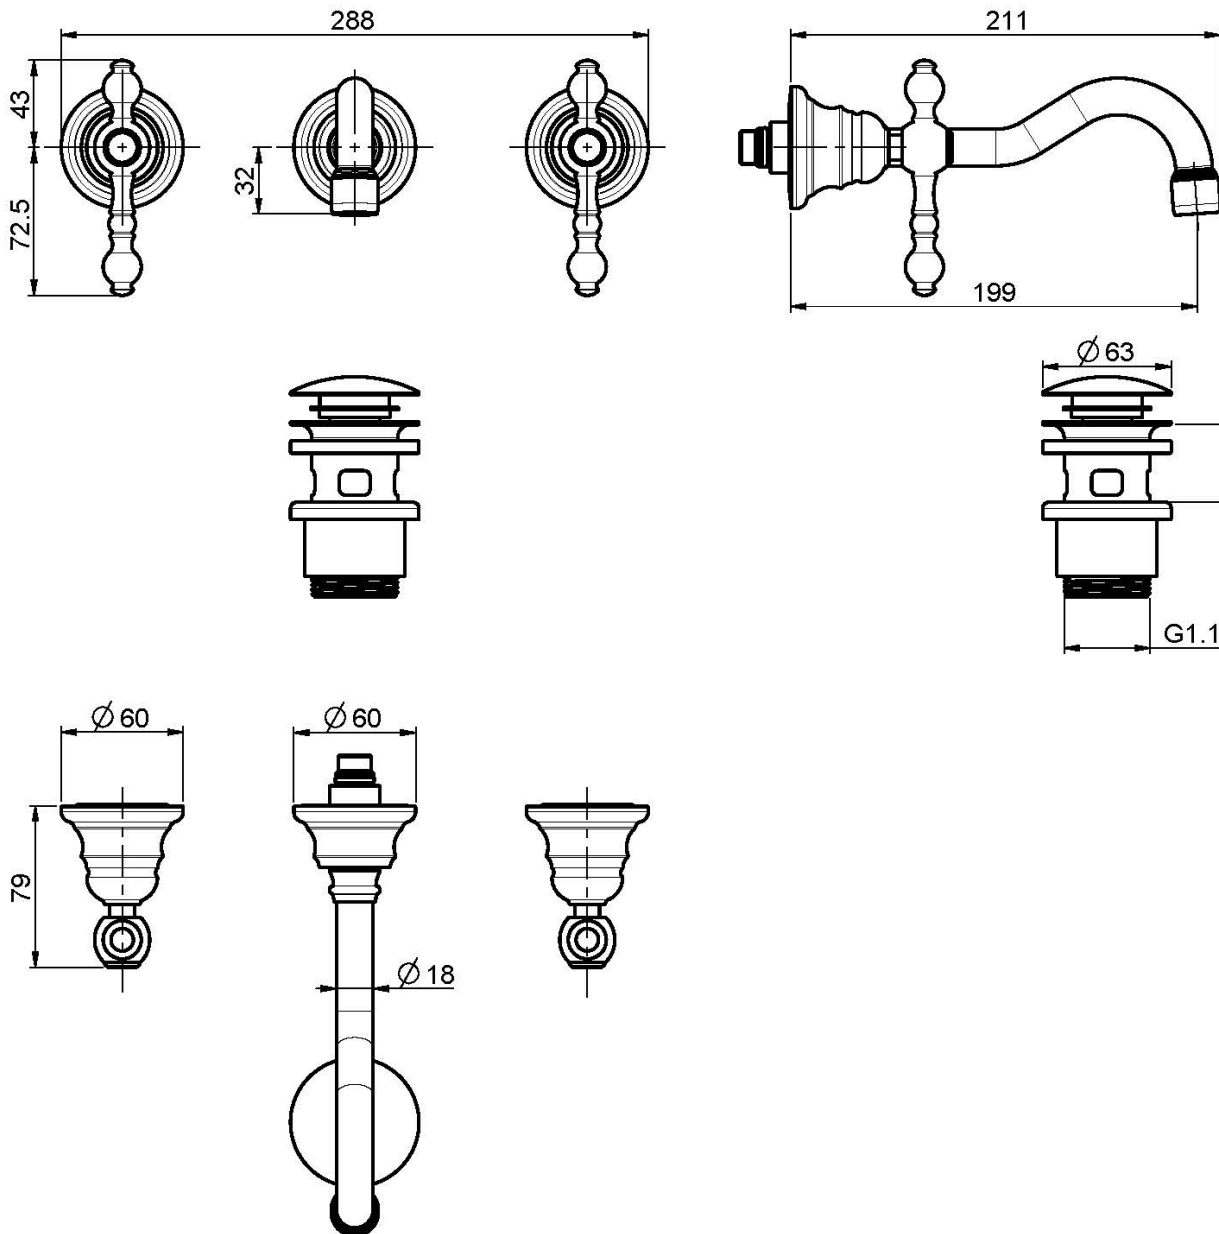

This drawing is the property of FIMA Carlo Frattini. Any complete or partial reproduction, or any transmission to third party without FIMA Carlo Frattini authorization is forbidden.