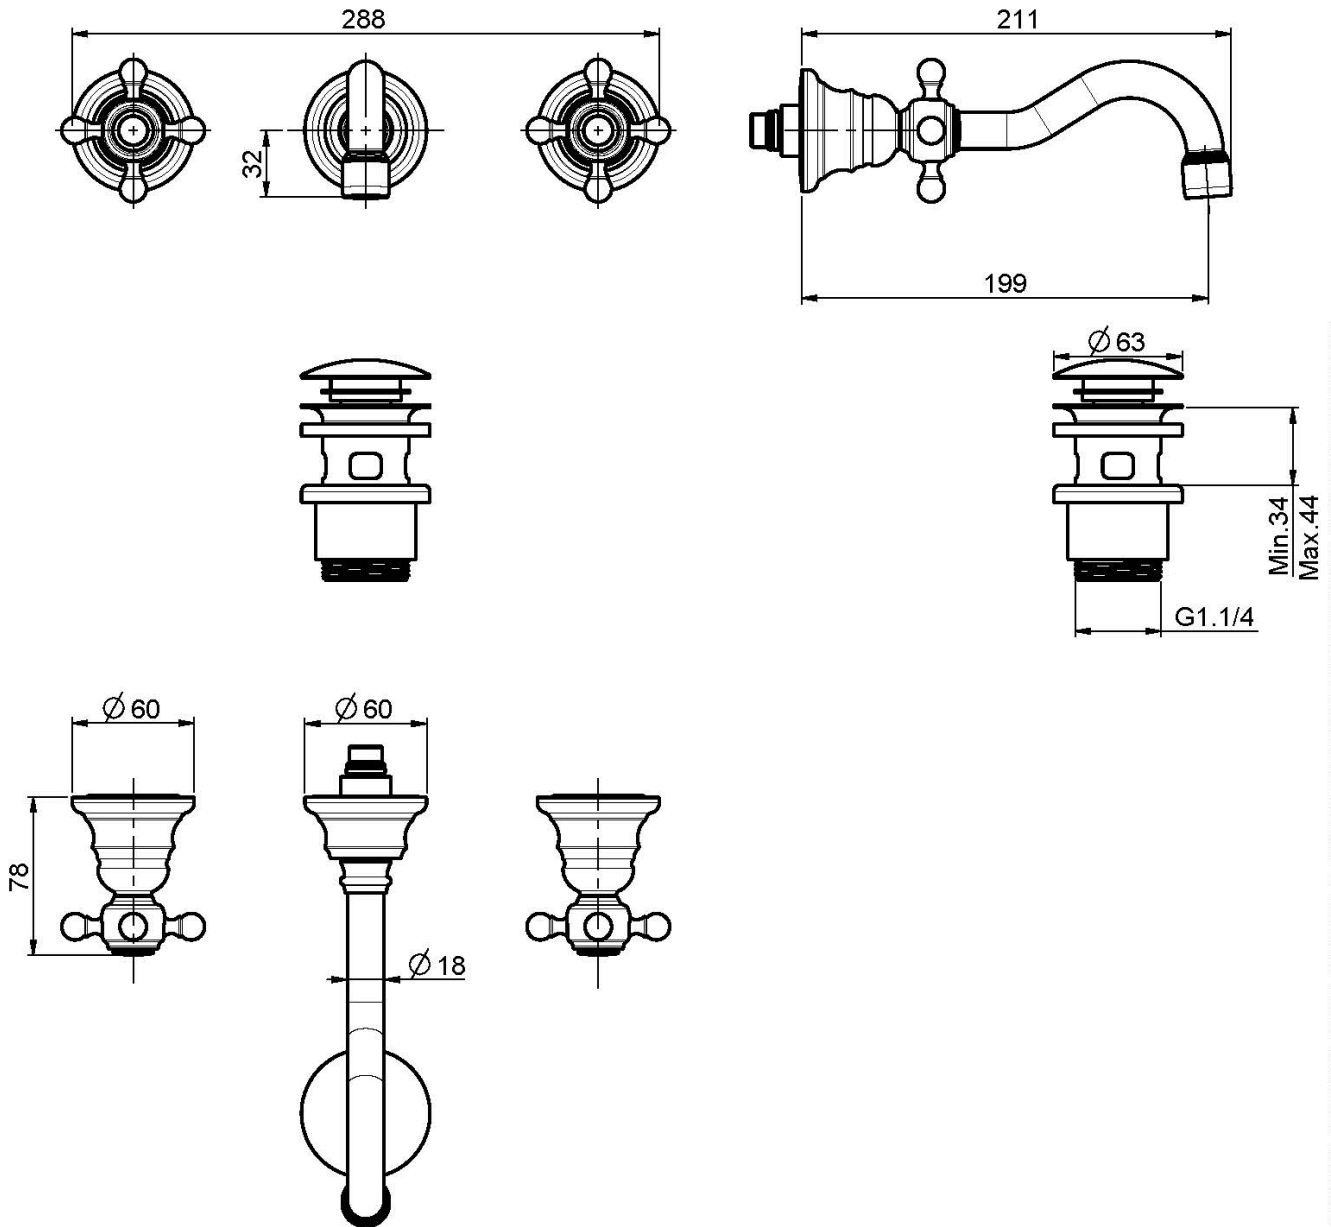

This drawing is the property of FIMA Carlo Frattini. Any complete or partial reproduction, or any transmission to third party without FIMA Carlo Frattini authorization is forbidden.