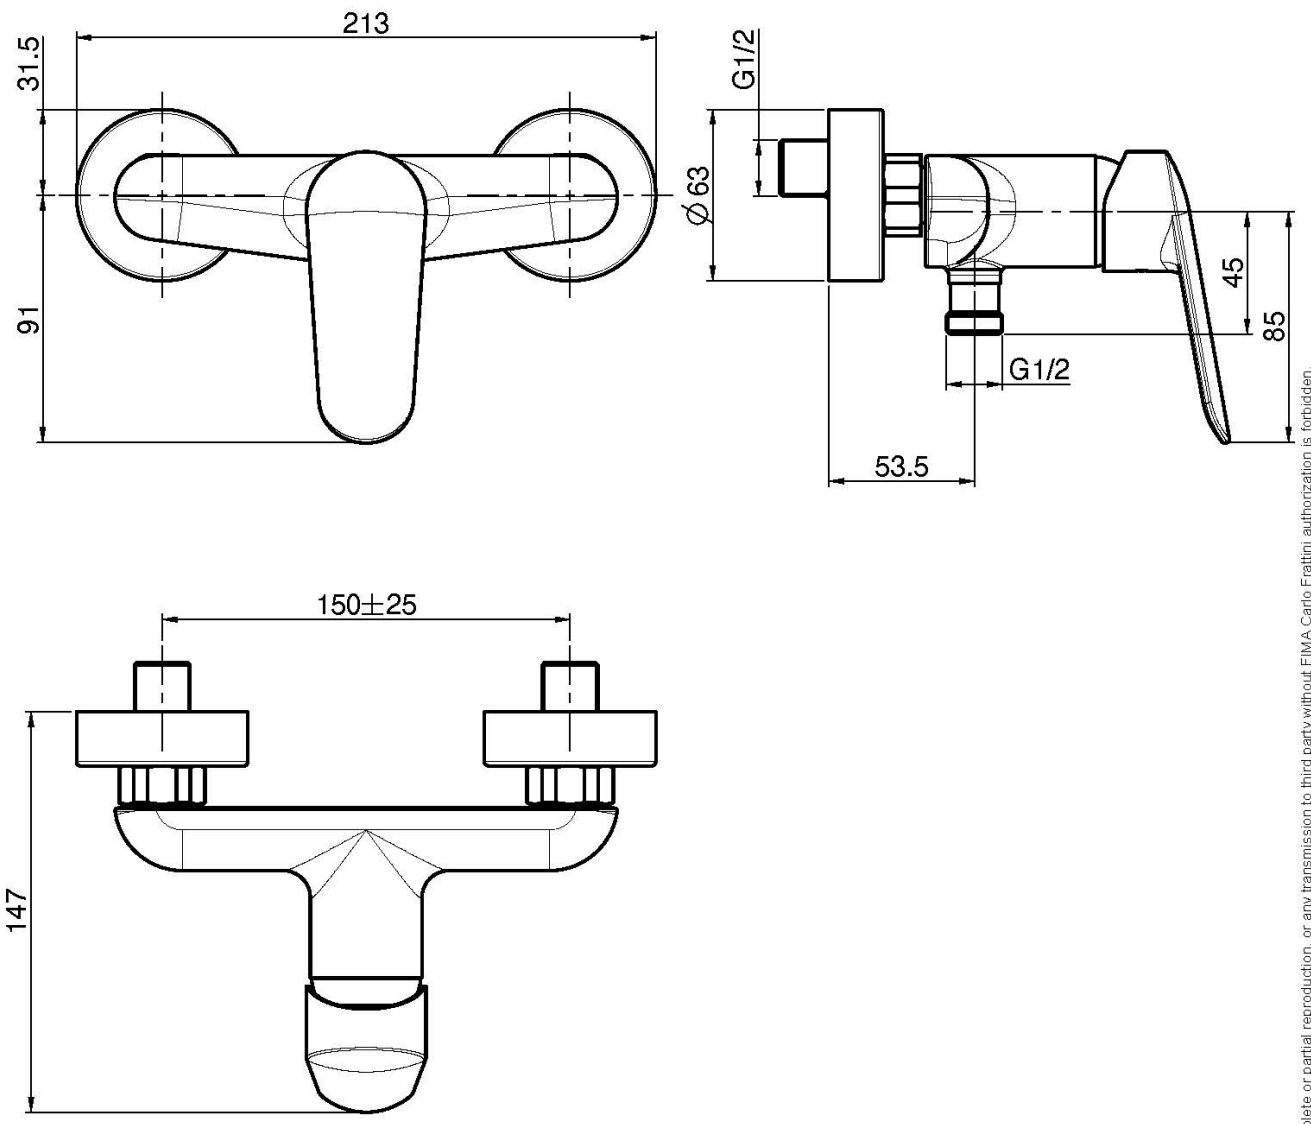

This drawing is the property of FIMA Carlo Frattini. Any complete or partial reproduction, or any transmission to third party without FIMA Carlo Frattini authorization is forbidden.