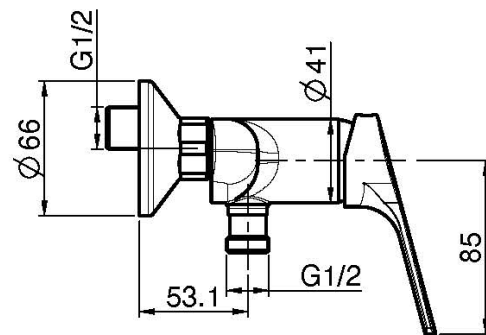

Код F3765/1

**СМЕСИТЕЛЬ ДЛ Я ДУША ВНЕШНЕГО
МОНТАЖА БЕЗ ДУШЕВОГО КОМП ЛЕКТА**

- 2 подвода воды 1/2 с эксцентриком

Концы

ИЗОБРАЖЕНИЕ

Общие условия продажи в нашем действующем прайс-листе.

This drawing is the property of FIMA Carlo Frattini. Any complete or partial reproduction, or any transmission to third party without FIMA Carlo Frattini authorization is forbidden.