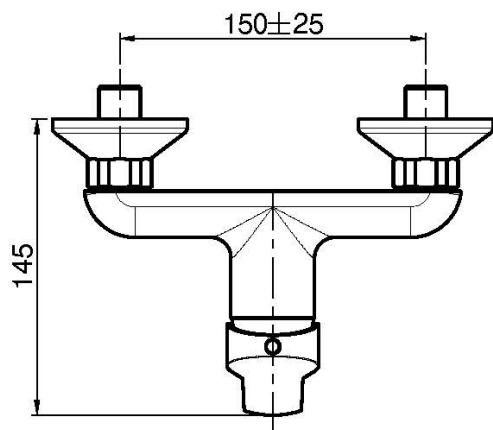

Код F3765/1

**СМЕСИТЕЛЬ ДЛ Я ДУША ВНЕШНЕГО
МОНТАЖА БЕЗ ДУШЕВОГО КОМП ЛЕКТА**

- 2 подвода воды 1/2 с эксцентриком

Концы

ИЗОБРАЖЕНИЕ

Общие условия продажи в нашем действующем прайс-листе.

This drawing is the property of FIMA Carlo Frattini. Any complete or partial reproduction, or any transmission to third party without FIMA Carlo Frattini authorization is forbidden.