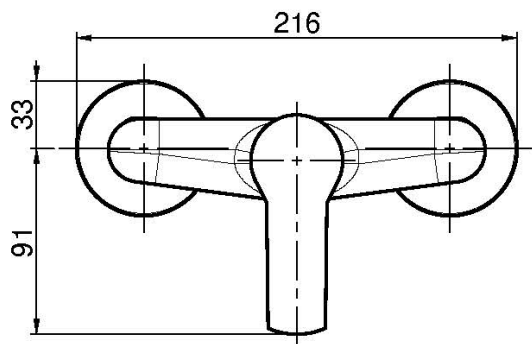

Код F3765/1

**СМЕСИТЕЛЬ ДЛ Я ДУША ВНЕШНЕГО
МОНТАЖА БЕЗ ДУШЕВОГО КОМП ЛЕКТА**

- 2 подвода воды 1/2 с эксцентриком

Концы

ИЗОБРАЖЕНИЕ

Общие условия продажи в нашем действующем прайс-листе.

This drawing is the property of FIMA Carlo Frattini. Any complete or partial reproduction, or any transmission to third party without FIMA Carlo Frattini authorization is forbidden.