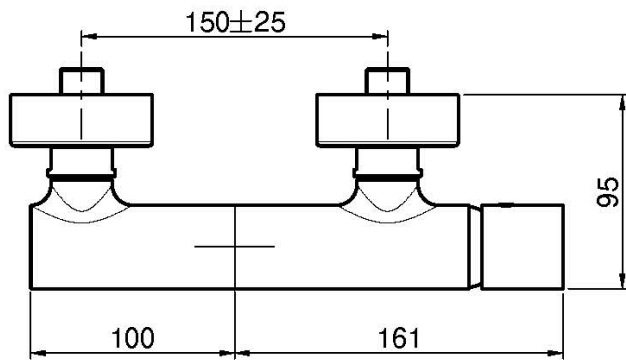

This drawing is the property of FIMA Carlo Frattini. Any complete or partial reproduction, or any transmission to third party without FIMA Carlo Frattini authorization is forbidden.