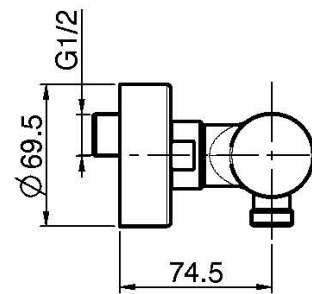

This drawing is the property of FIMA Carlo Frattini. Any complete or partial reproduction, or any transmission to third party without FIMA Carlo Frattini authorization is forbidden.