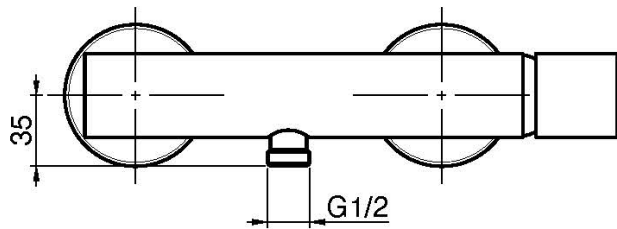

This drawing is the property of FIMA Carlo Frattini. Any complete or partial reproduction, or any transmission to third party without FIMA Carlo Frattini authorization is forbidden.