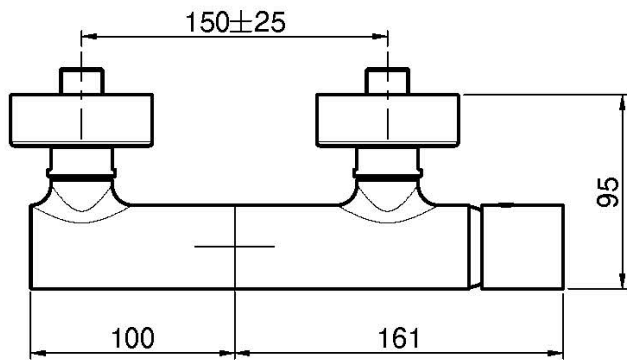

This drawing is the property of FIMA Carlo Frattini. Any complete or partial reproduction, or any transmission to third party without FIMA Carlo Frattini authorization is forbidden.