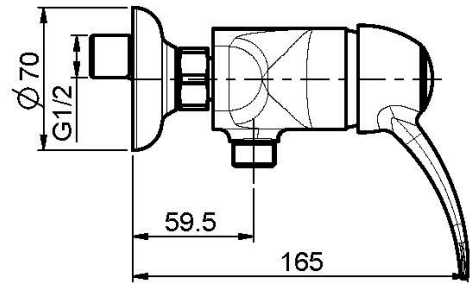

This drawing is the property of FIMA Carlo Frattini. Any complete or partial reproduction, or any transmission to third party without FIMA Carlo Frattini authorization is forbidden.