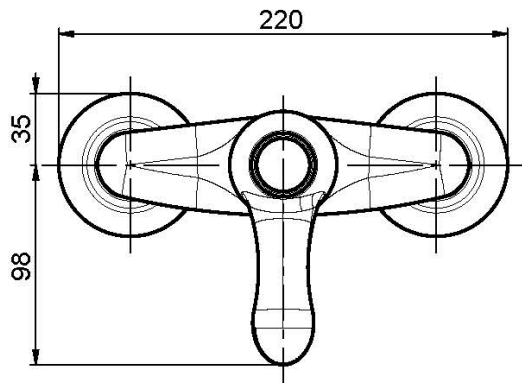

This drawing is the property of FIMA Carlo Frattini. Any complete or partial reproduction, or any transmission to third party without FIMA Carlo Frattini authorization is forbidden.