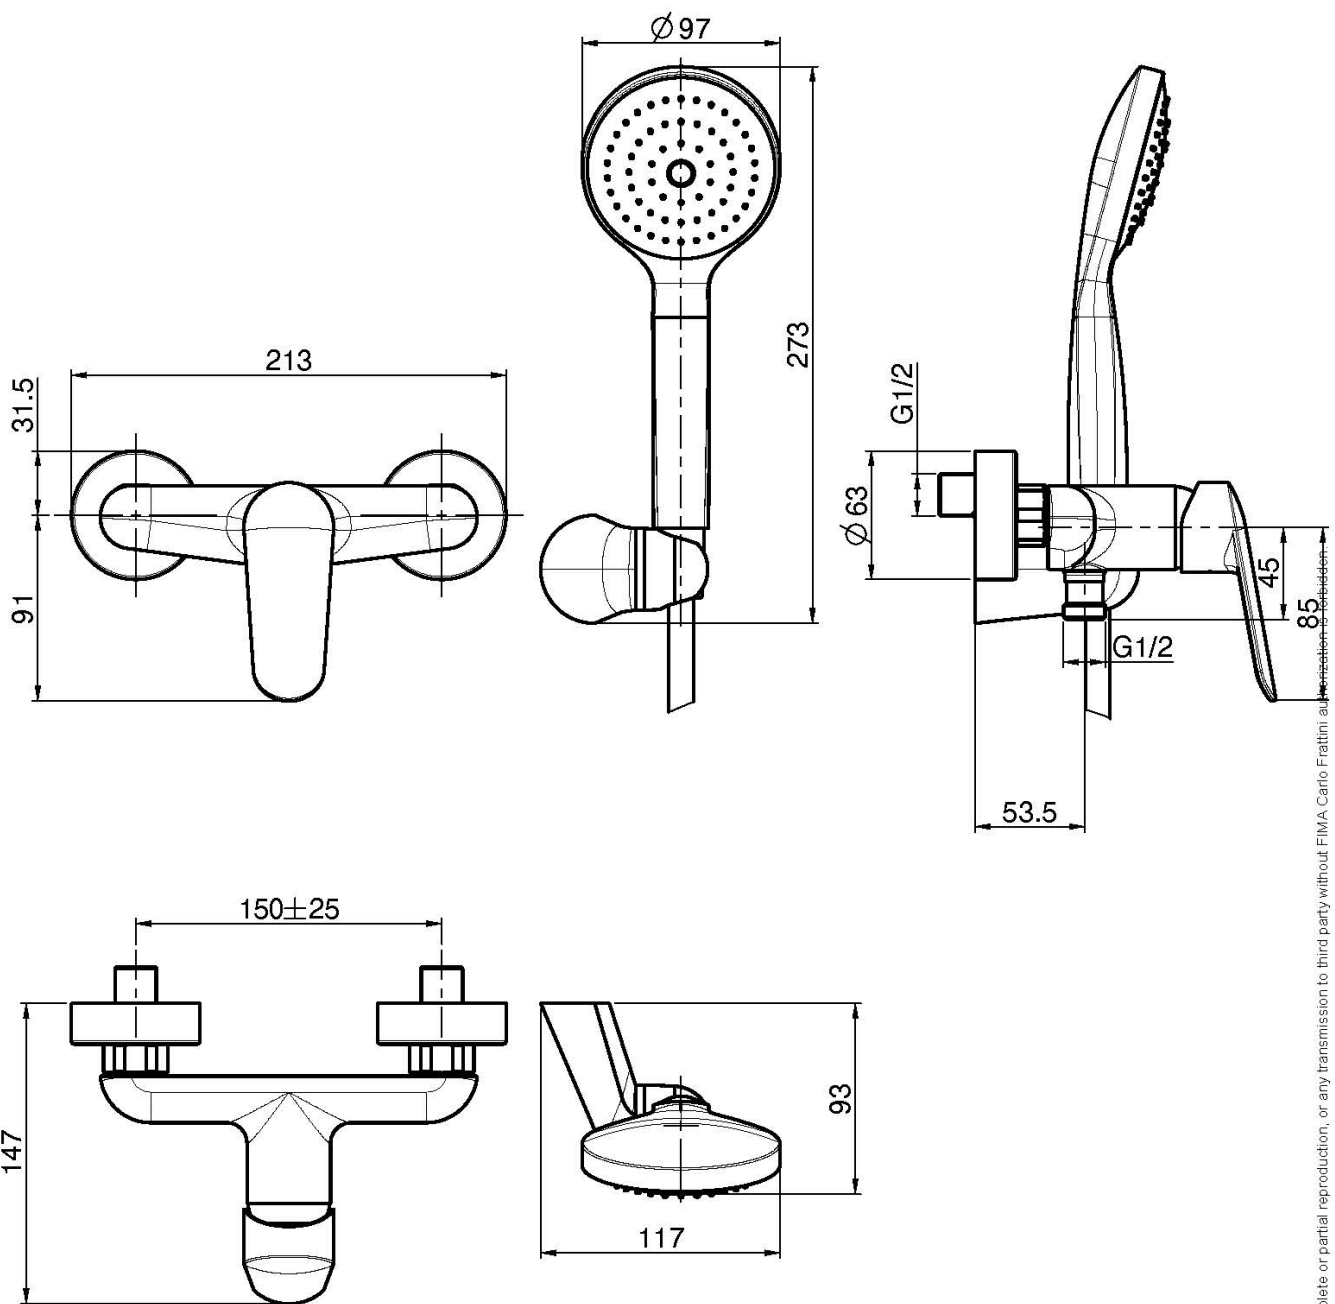

## СМЕСИТЕЛЬ Д ЛЯ ДУША ВНЕШНЕГО МОНТАЖА С ДУШЕВЫМ КОМПЛЕ КТОМ

- 2 подвода воды 1/2 с эксцентриком
- держатель для душа
- Ручной душ с защитой от извести анти-кальк
- Гибкий шланг хромалюкс 1500 мм

Концы