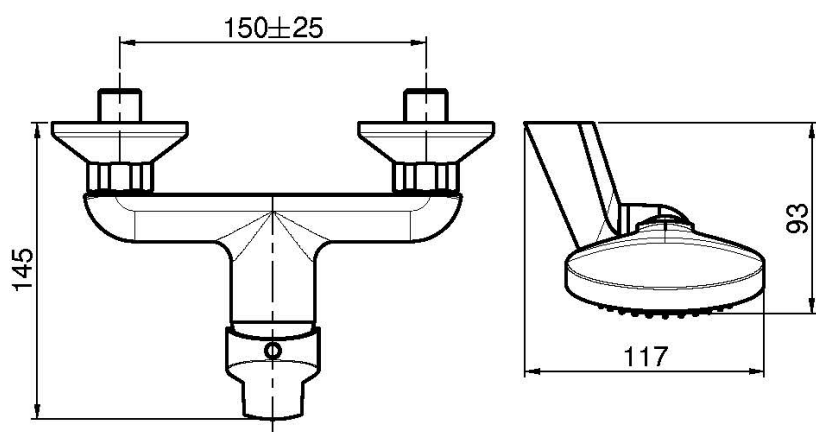

This drawing is the property of FIMA Carlo Frattini. Any complete or partial reproduction, or any transmission to third party without FIMA Carlo Frattini authorization is forbidden.