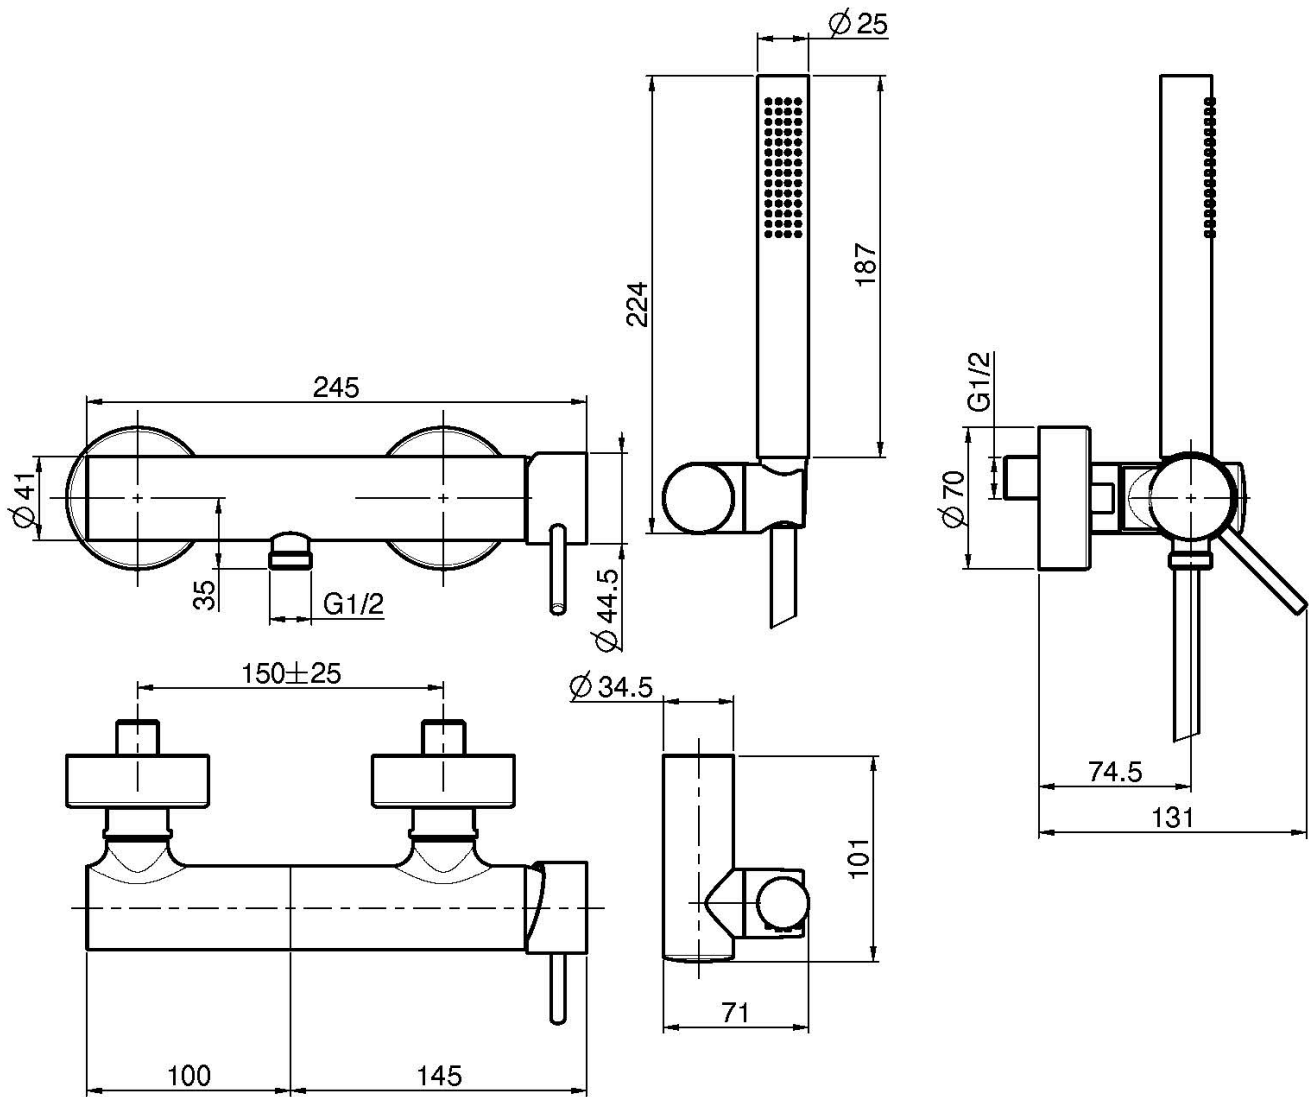

Код F3035

СМЕСИТЕЛЬ Д ЛЯ ДУША ВНЕШНЕГО МОНТАЖА С ДУШЕВЫМ КОМПЛЕ КТОМ

- 2 подвода воды 1/2 с эксцентриком
- Ручной душ с защитой от извести анти-кальк
- держатель для душа
- Гибкий шланг хромалюкс 1500 мм

ИЗОБРАЖЕНИЕ

Концы

-  ХРОМ
CR
-  HL
-  HS
-  ZL
-  ZS
-  BRUSHED NICKEL
SN
-  ХРОМ ЧЁРНЫЙ
CN
-  БРАШИРОВАННОЕ ЧЁРНЫЙ
CS
-  БЕЛЫЙ МАТОВЫЙ
BS
-  ЧЁРНЫЙ МАТОВЫЙ
NS
-  ЗОЛОТО
OR
-  БРАШИРОВАННОЕ ЗОЛОТО
OS

Общие условия продажи в нашем действующем прайс-листе.