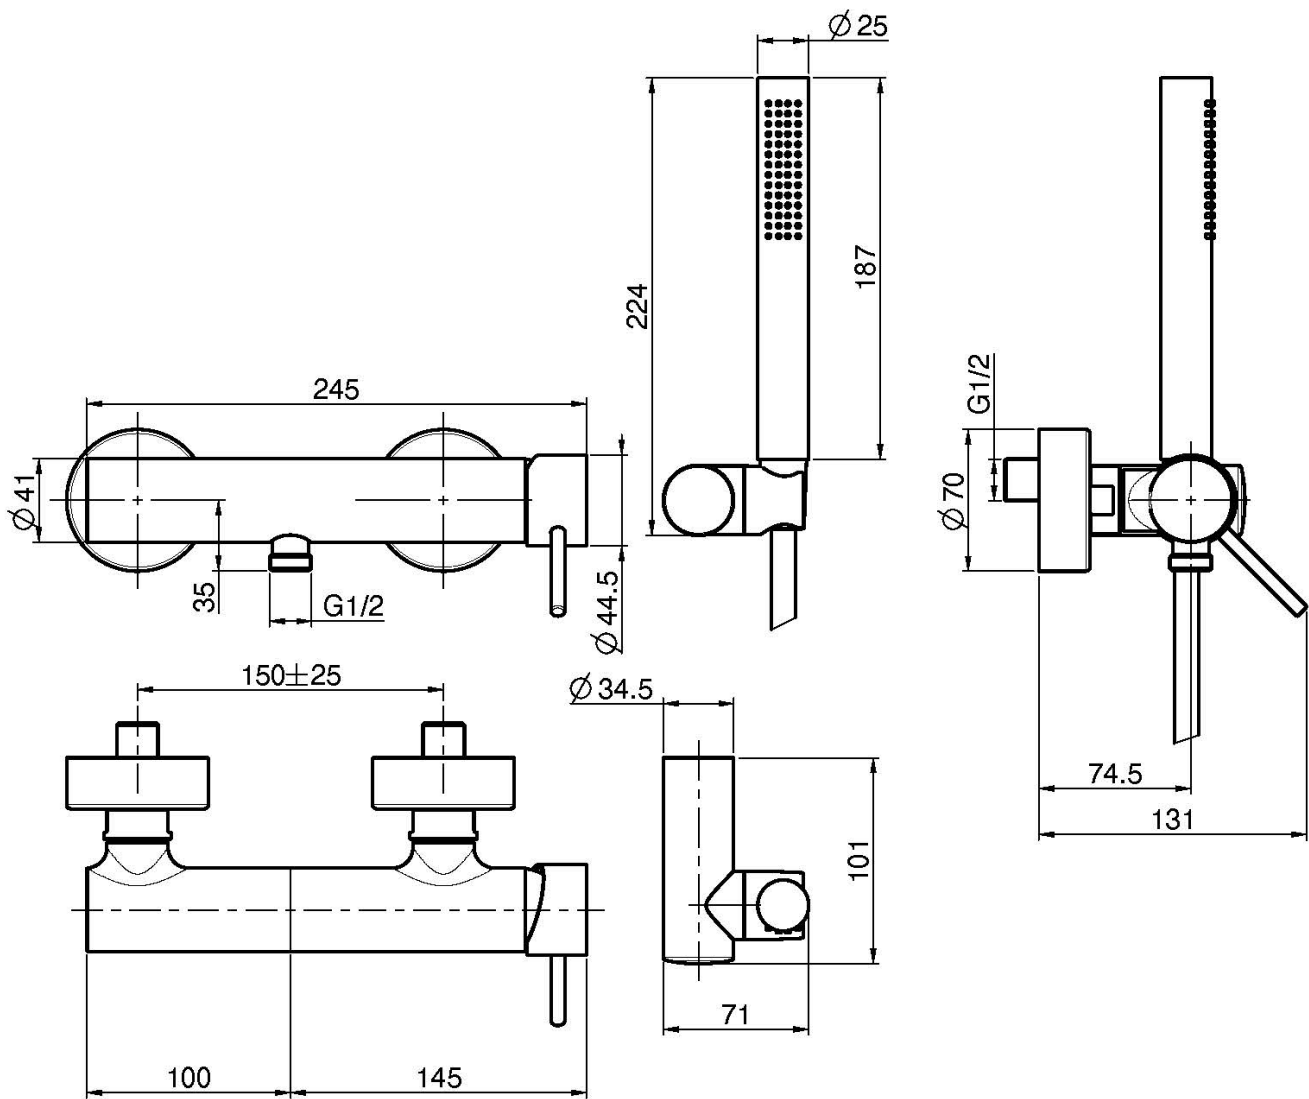

Код F3035

СМЕСИТЕЛЬ Д ЛЯ ДУША ВНЕШНЕГО МОНТАЖА С ДУШЕВЫМ КОМПЛЕ КТОМ

- 2 подвода воды 1/2 с эксцентриком
- Ручной душ с защитой от извести анти-кальк
- держатель для душа
- Гибкий шланг хромалюкс 1500 мм

ИЗОБРАЖЕНИЕ

Концы

-  ХРОМ
CR
-  HL
-  HS
-  ZL
-  ZS
-  BRUSHED NICKEL
SN
-  ХРОМ ЧЁРНЫЙ
CN
-  БРАШИРОВАННОЕ ЧЁРНЫЙ
CS
-  БЕЛЫЙ МАТОВЫЙ
BS
-  ЧЁРНЫЙ МАТОВЫЙ
NS
-  ЗОЛОТО
OR
-  БРАШИРОВАННОЕ ЗОЛОТО
OS

Общие условия продажи в нашем действующем прайс-листе.