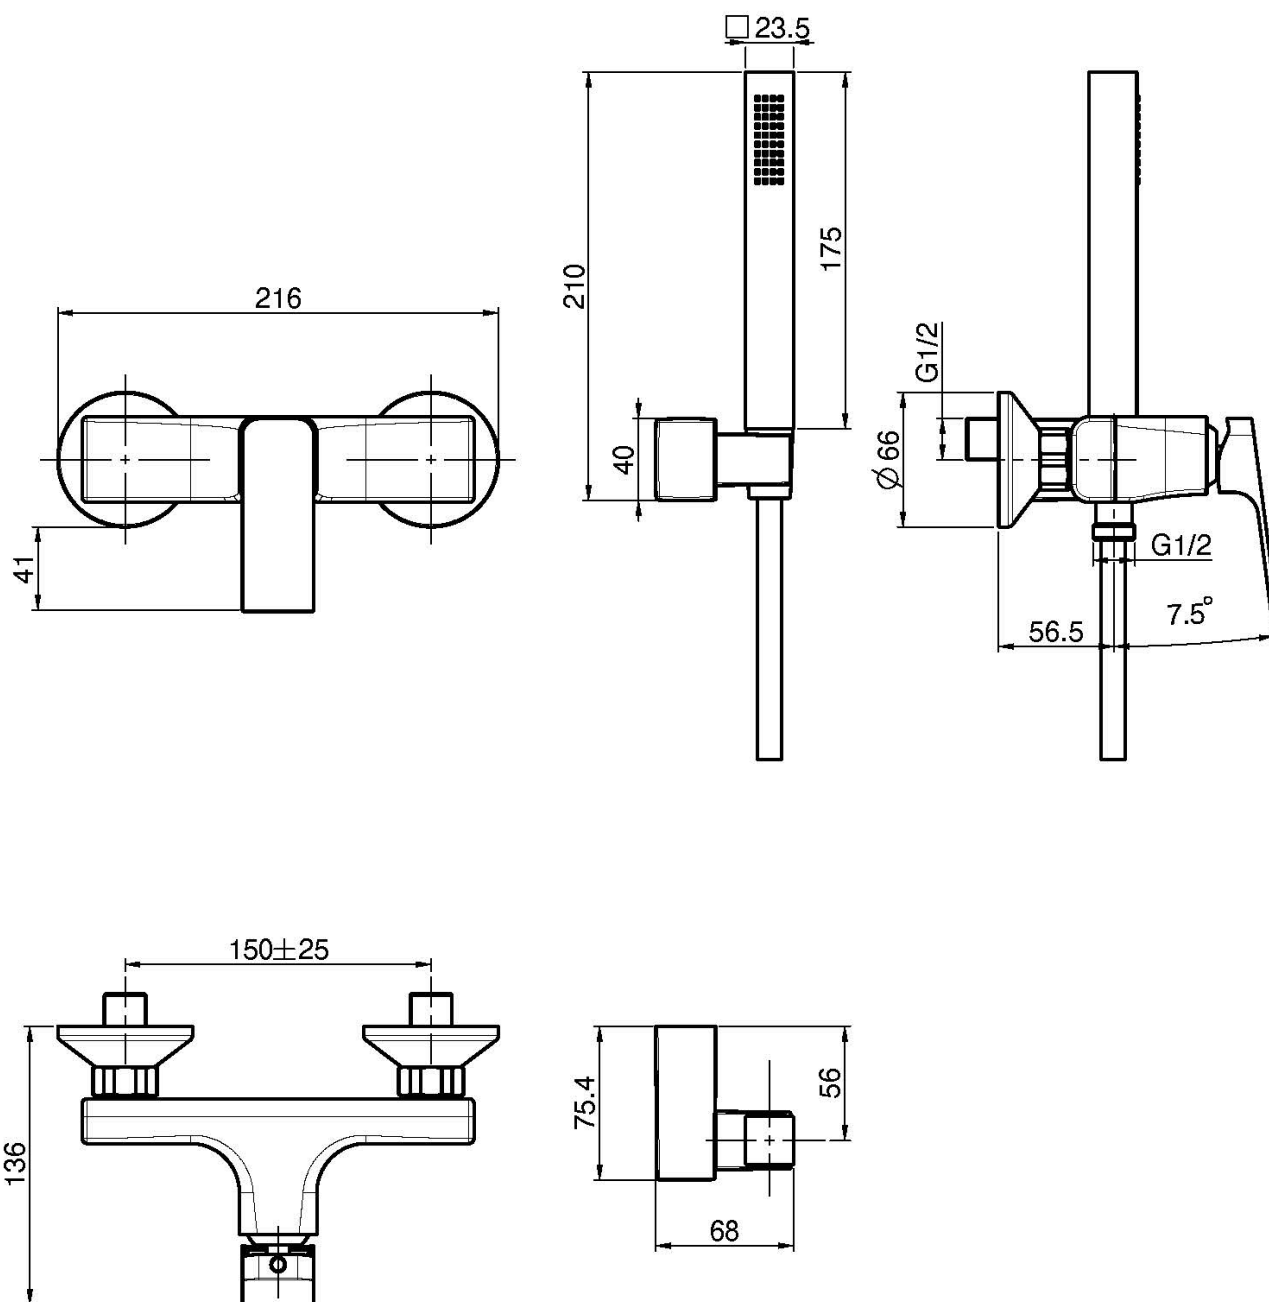

Код F3385

СМЕСИТЕЛЬ Д ЛЯ ДУША ВНЕШНЕГО МОНТАЖА С ДУШЕВЫМ КОМПЛЕ КТОМ

- 2 подвода воды 1/2 с эксцентриком
- держатель для душа
- Ручной душ с защитой от извести анти-кальк
- Гибкий шланг хромалюкс 1500 мм

Концы

-  ХРОМ
CR
-  BRUSHED NICKEL
SN
-  БЕЛЫЙ МАТОВЫЙ
BS
-  ЧЁРНЫЙ МАТОВЫЙ
NS

ИЗОБРАЖЕНИЕ

Общие условия продажи в нашем действующем прайс-листе.

This drawing is the property of FIMA Carlo Frattini. Any complete or partial reproduction, or any transmission to third party without FIMA Carlo Frattini authorization is forbidden.