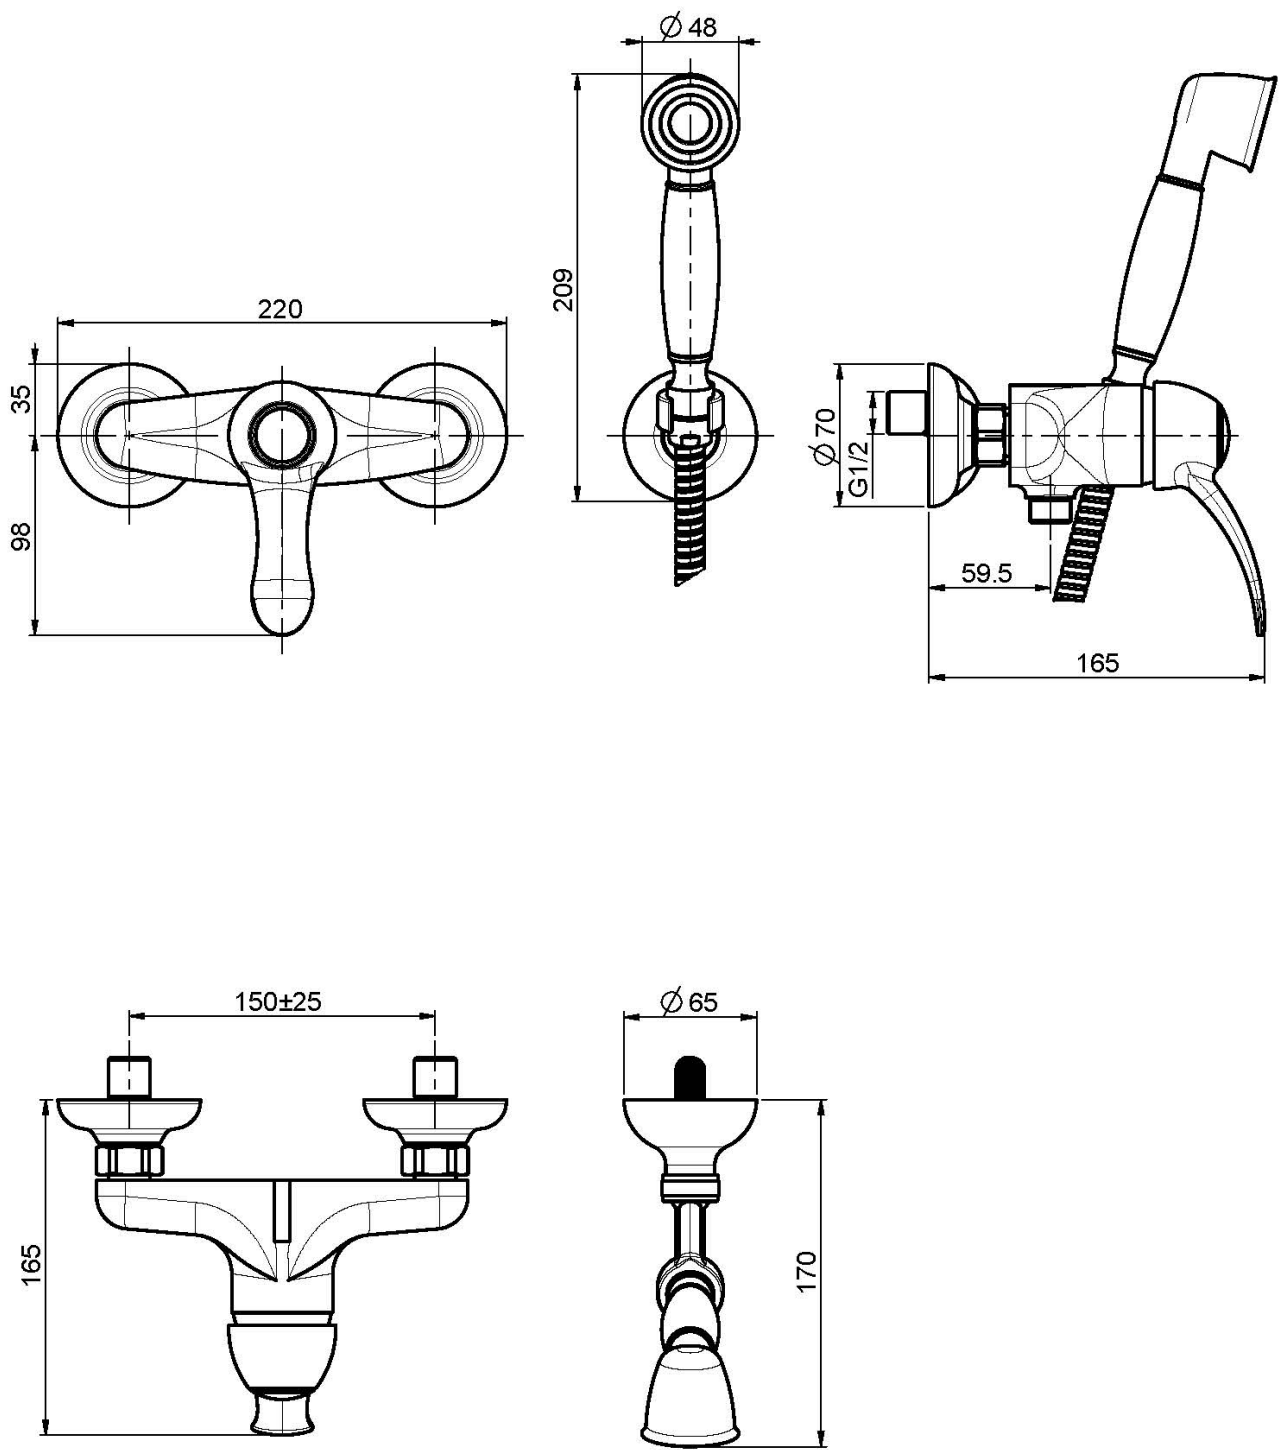

Код F3305

СМЕСИТЕЛЬ Д ЛЯ ДУША ВНЕШНЕГО МОНТАЖА С ДУШЕВЫМ КОМПЛЕ КТОМ

- 2 подвода воды 1/2 с эксцентриком
- Гибкий шланг из латуни 1500 мм
- Ручной душ с защитой от извести анти-кальк
- держатель для душа

Концы

-  ХРОМ
CR
-  BRUSHED NICKEL
SN
-  ЗОЛОТО
OR
-  БРАШИРОВАННОЕ ЗОЛОТО
OS
-  OLD BRONZE
BR
-  АНТИЧНАЯ МЕДЬ
RA

ИЗОБРАЖЕНИЕ

Общие условия продажи в нашем действующем прайс-листе.

This drawing is the property of FIMA Carlo Frattini. Any complete or partial reproduction, or any transmission to third party without FIMA Carlo Frattini authorization is forbidden.