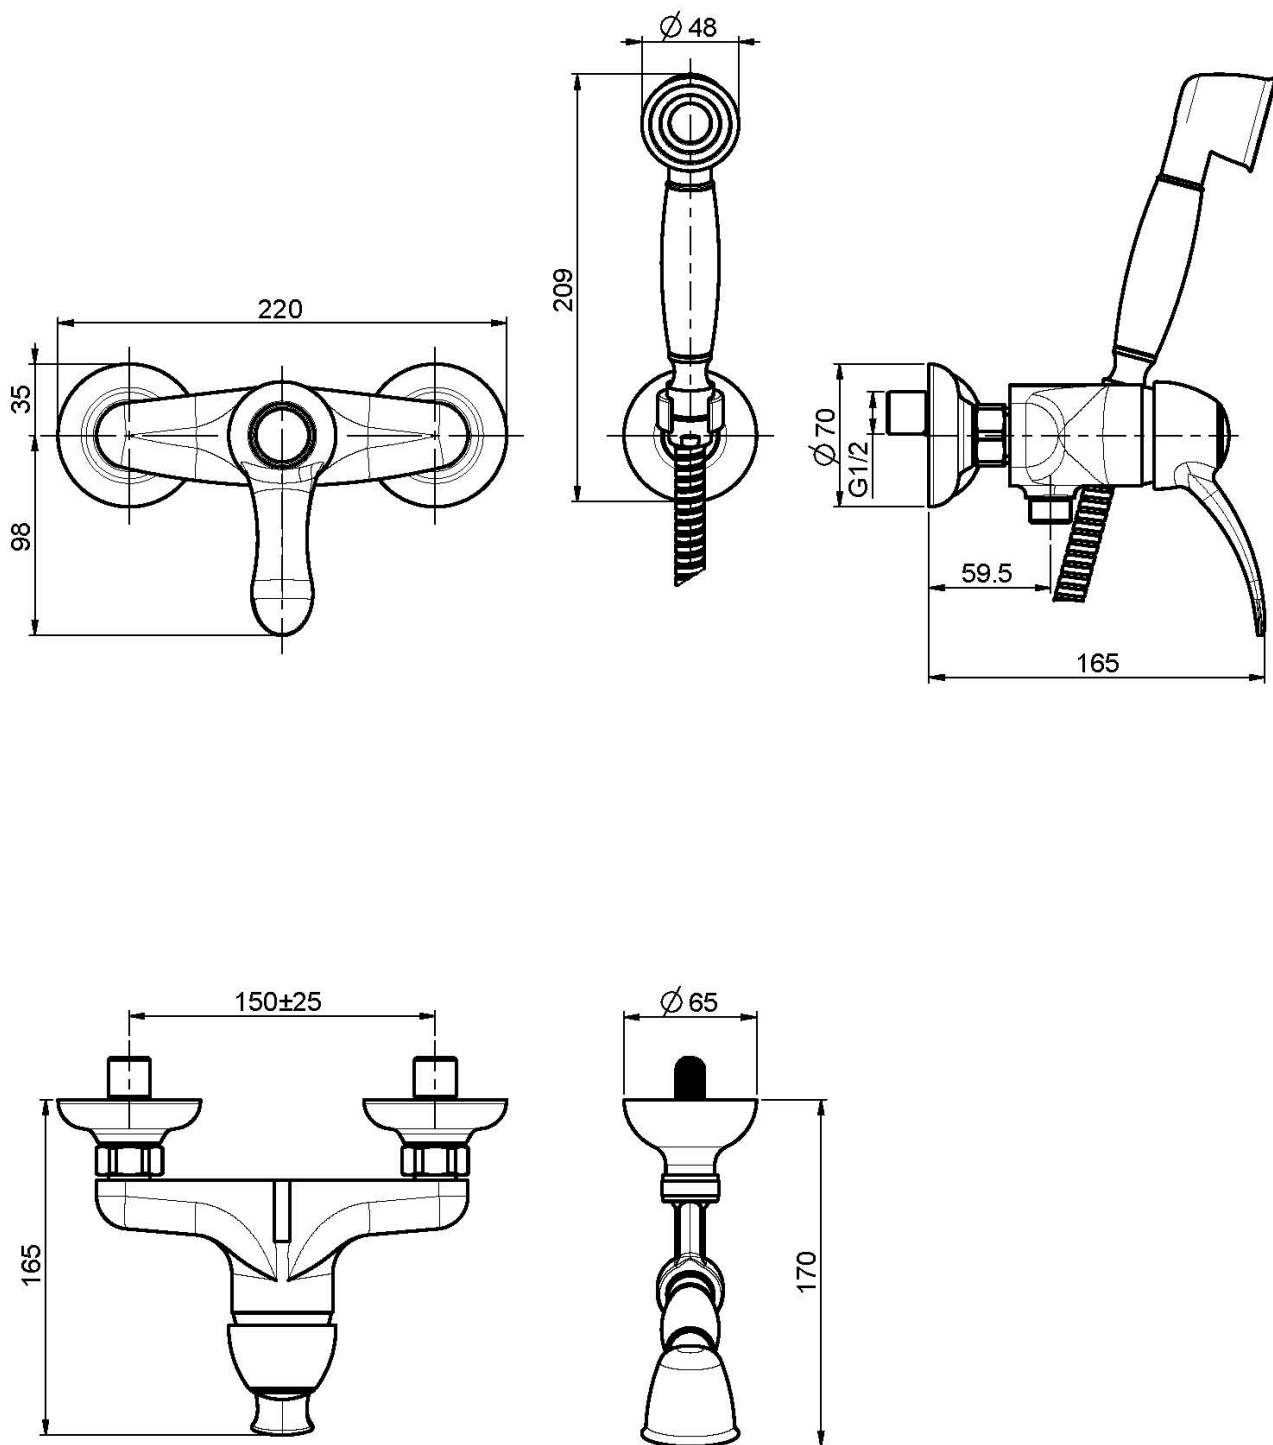

Код F3305

СМЕСИТЕЛЬ Д ЛЯ ДУША ВНЕШНЕГО МОНТАЖА С ДУШЕВЫМ КОМПЛЕ КТОМ

- 2 подвода воды 1/2 с эксцентриком
- Гибкий шланг из латуни 1500 мм
- Ручной душ с защитой от извести анти-кальк
- держатель для душа

Концы

-  ХРОМ
CR
-  BRUSHED NICKEL
SN
-  ЗОЛОТО
OR
-  БРАШИРОВАННОЕ ЗОЛОТО
OS
-  OLD BRONZE
BR
-  АНТИЧНАЯ МЕДЬ
RA

ИЗОБРАЖЕНИЕ

Общие условия продажи в нашем действующем прайс-листе.

This drawing is the property of FIMA Carlo Frattini. Any complete or partial reproduction, or any transmission to third party without FIMA Carlo Frattini authorization is forbidden.