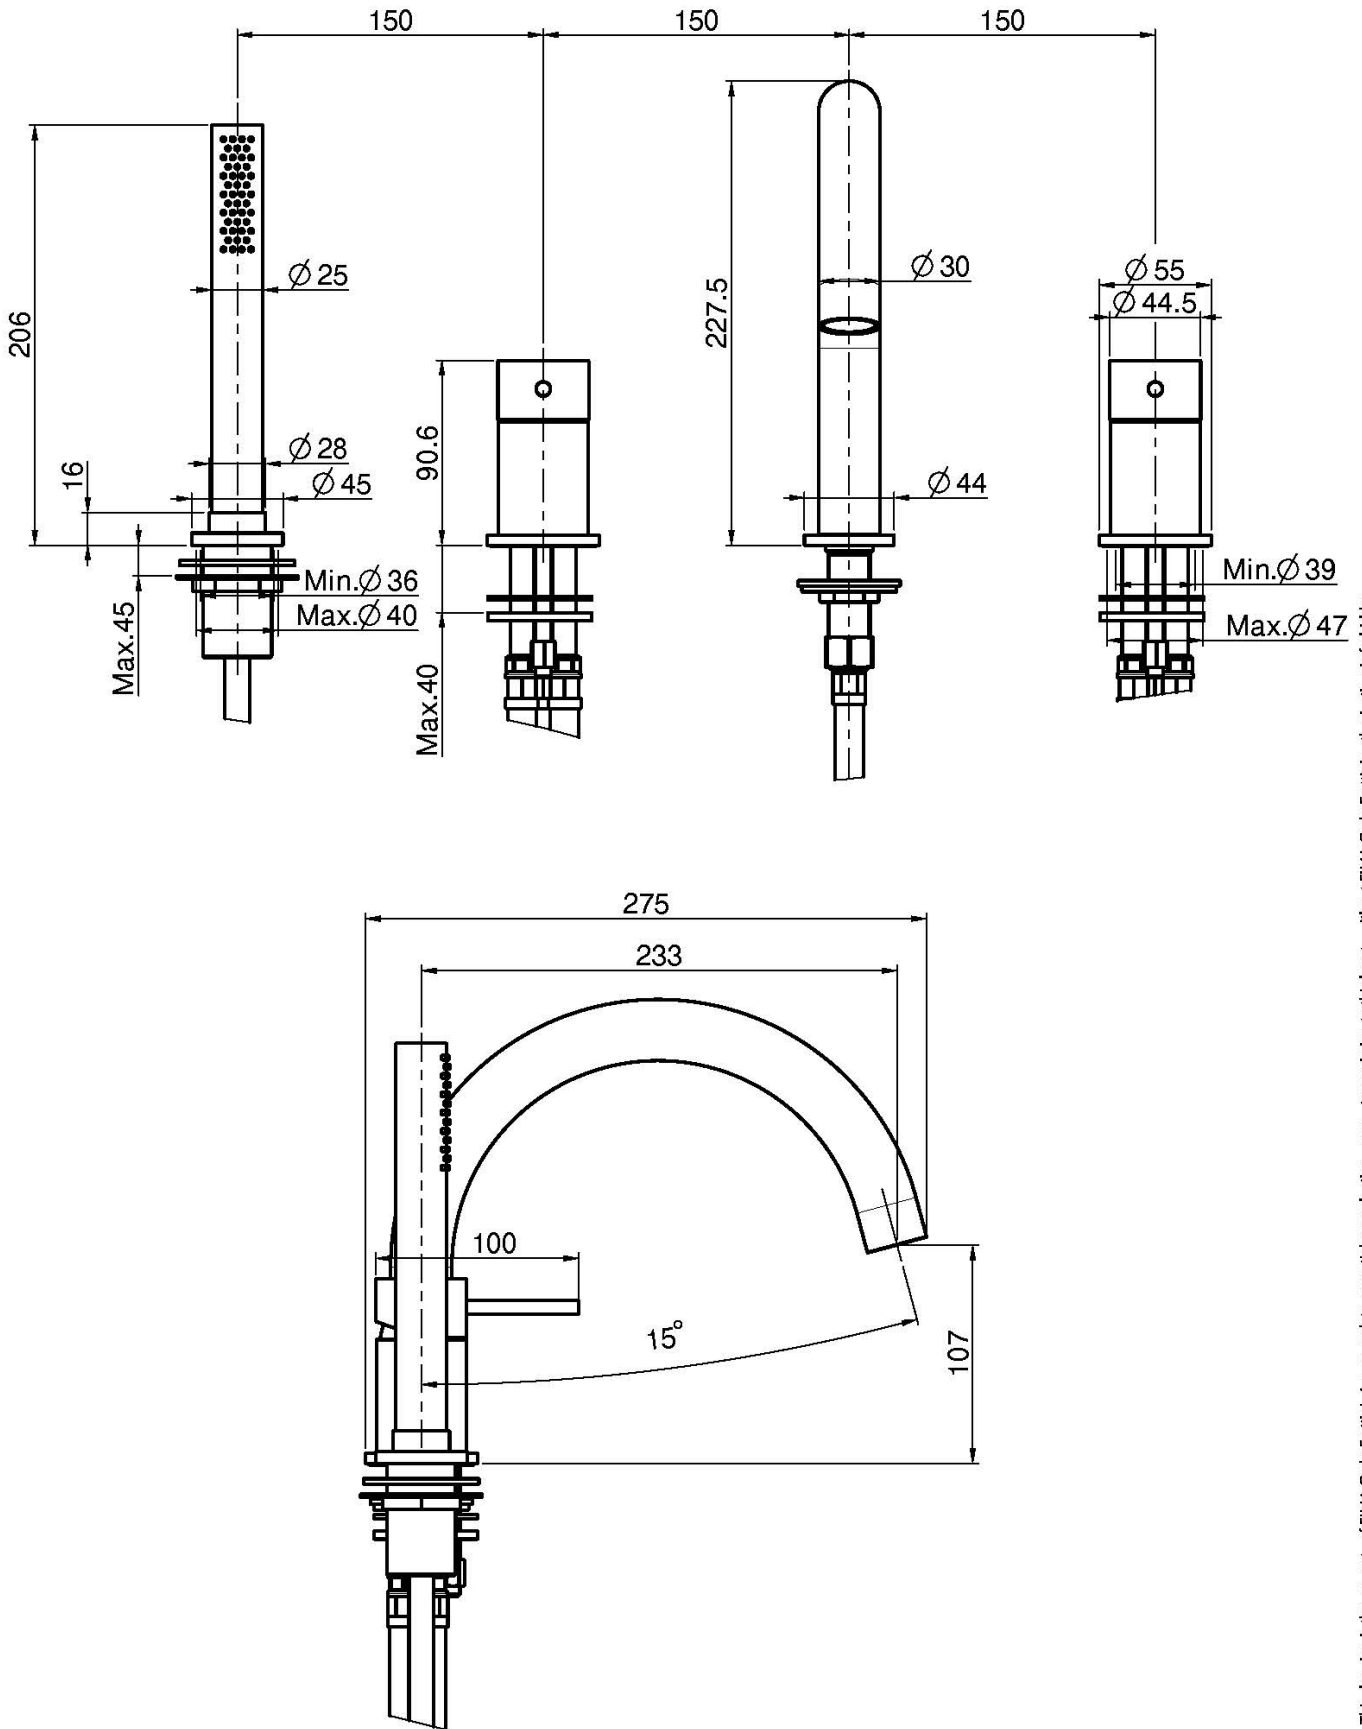

This drawing is the property of FIMA Carlo Frattini. Any complete or partial reproduction, or any transmission to third party without FIMA Carlo Frattini authorization is forbidden.