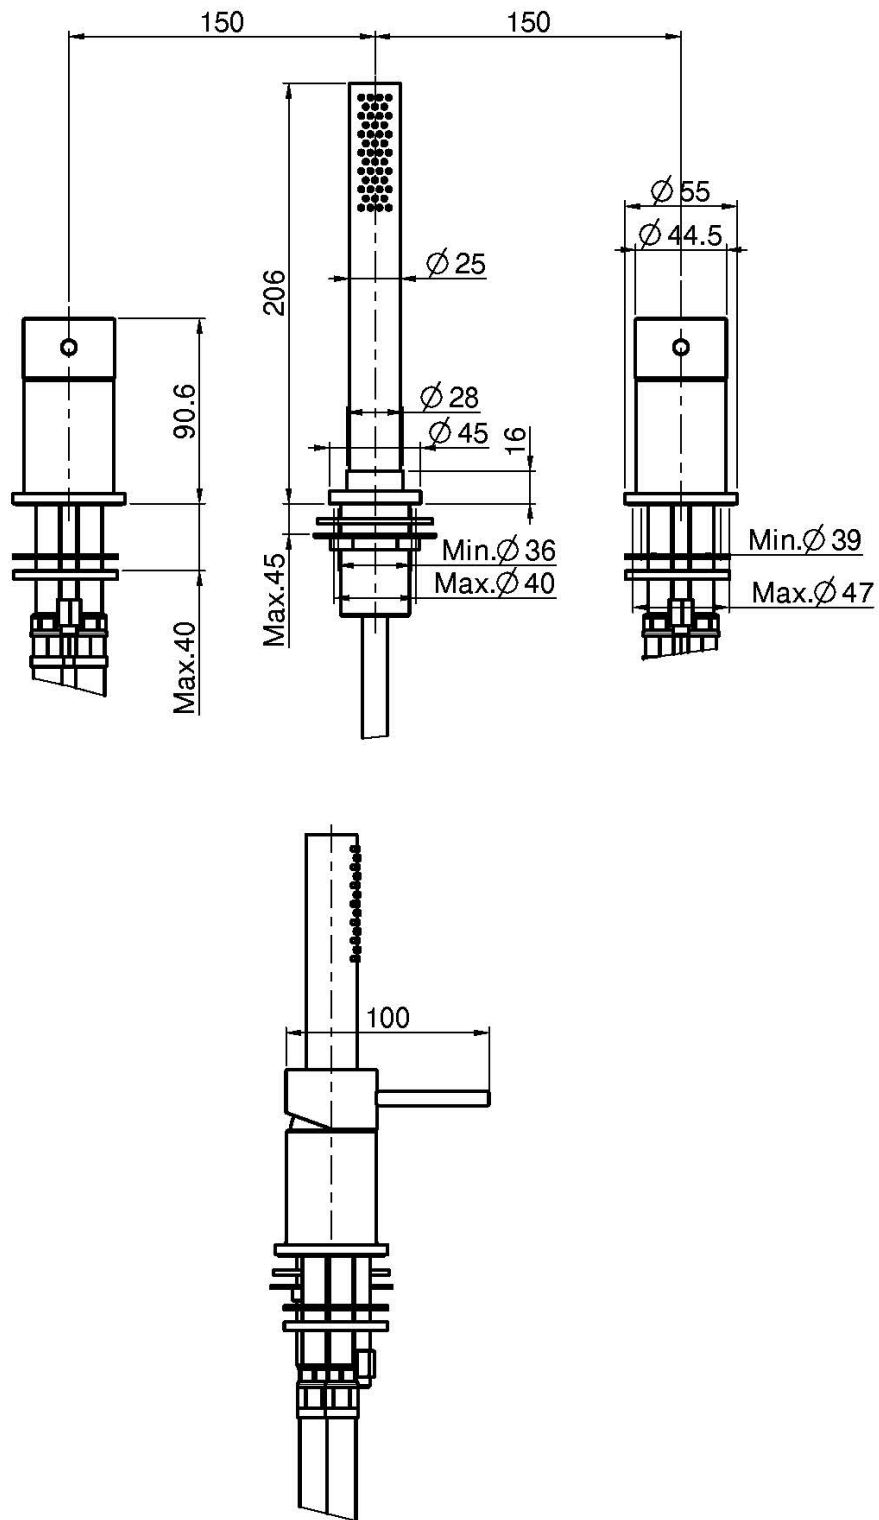

This drawing is the property of FIMA Carlo Frattini. Any complete or partial reproduction, or any transmission to third party without FIMA Carlo Frattini authorization is forbidden.