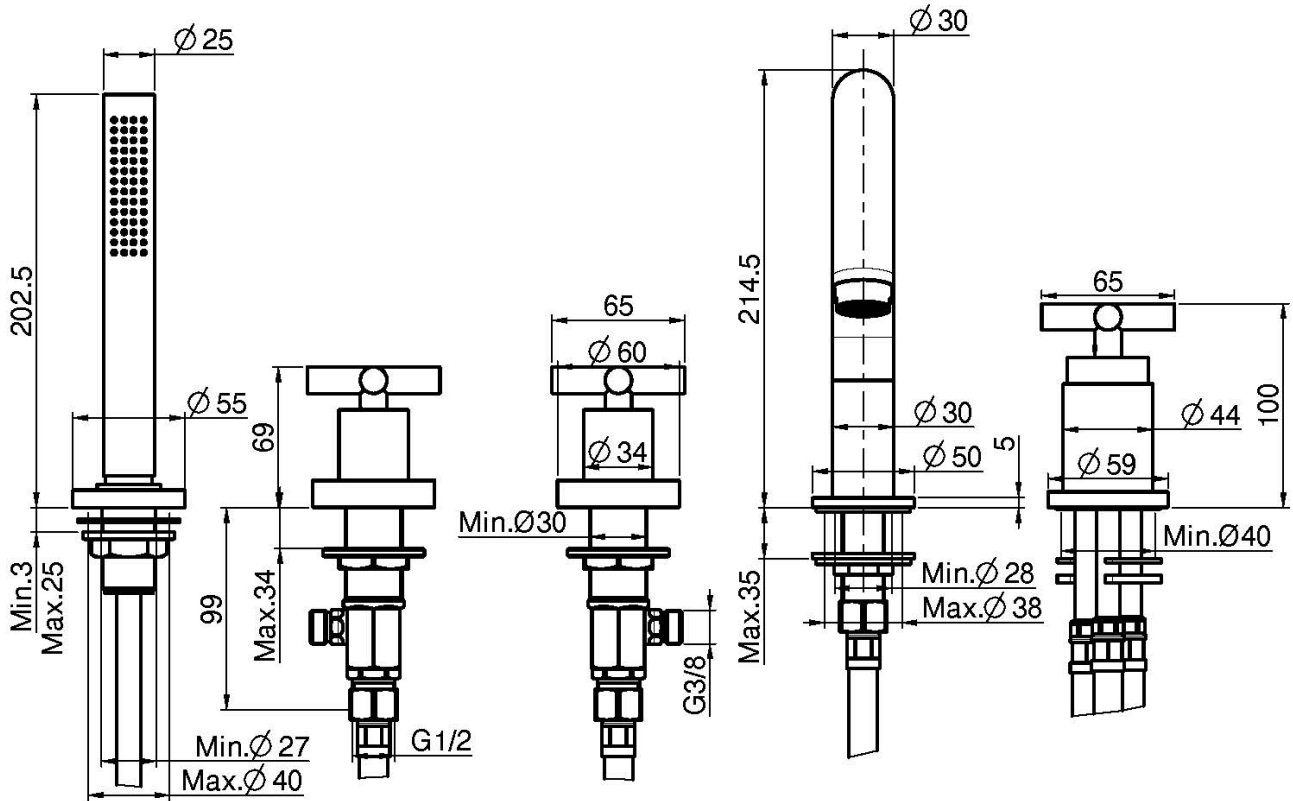

This drawing is the property of FIMA Carlo Frattini. Any complete or partial reproduction, or any transmission to third party without FIMA Carlo Frattini authorization is forbidden.