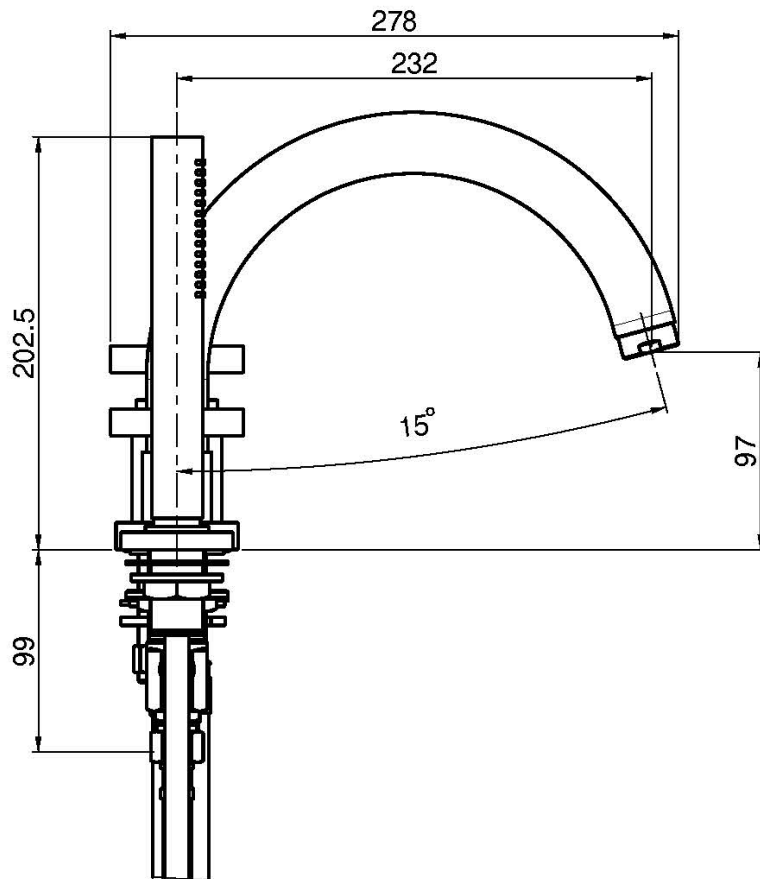

This drawing is the property of FIMA Carlo Frattini. Any complete or partial reproduction, or any transmission to third party without FIMA Carlo Frattini authorization is forbidden.