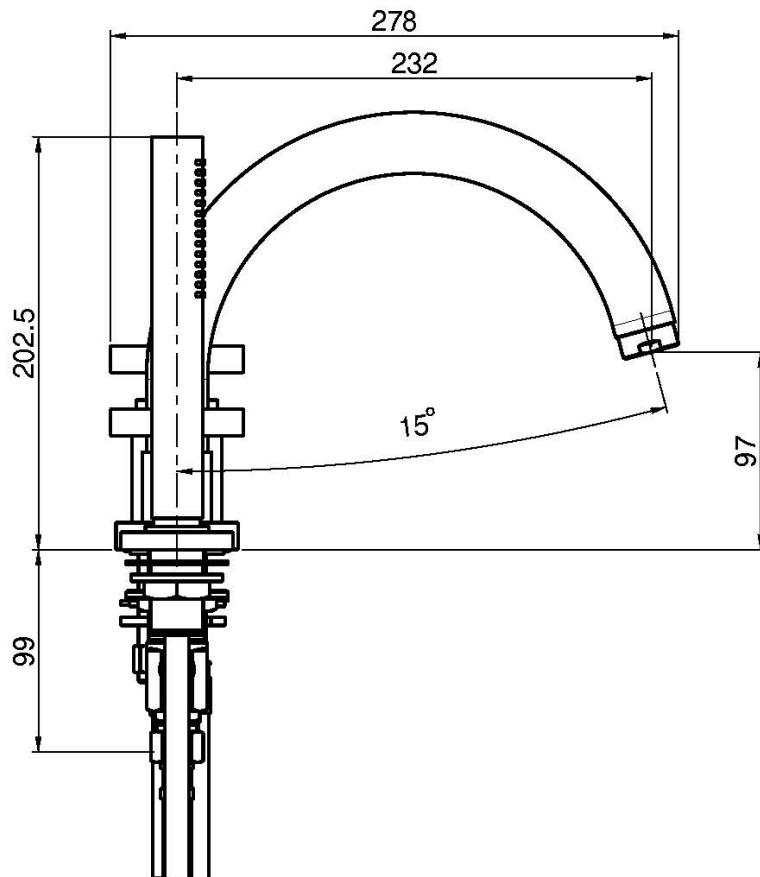

This drawing is the property of FIMA Carlo Frattini. Any complete or partial reproduction, or any transmission to third party without FIMA Carlo Frattini authorization is forbidden.