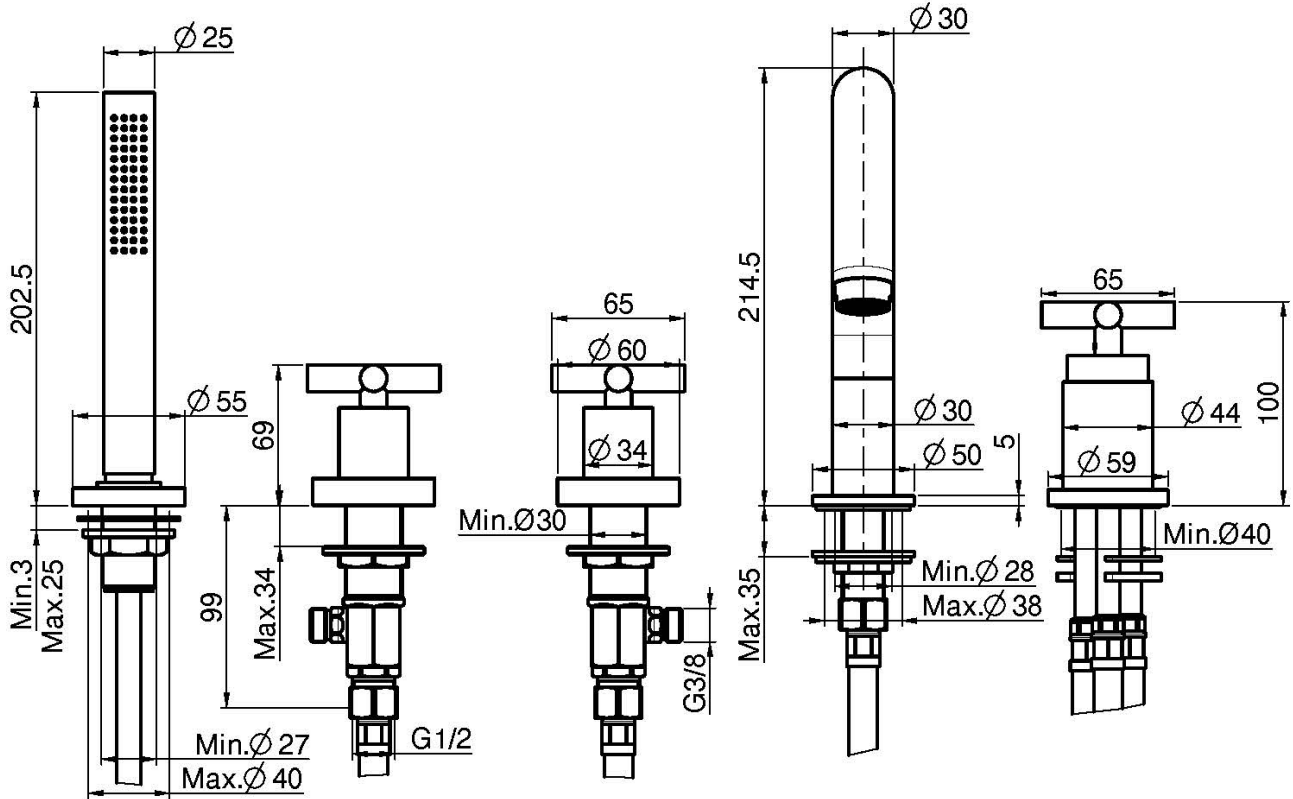

This drawing is the property of FIMA Carlo Frattini. Any complete or partial reproduction, or any transmission to third party without FIMA Carlo Frattini authorization is forbidden.