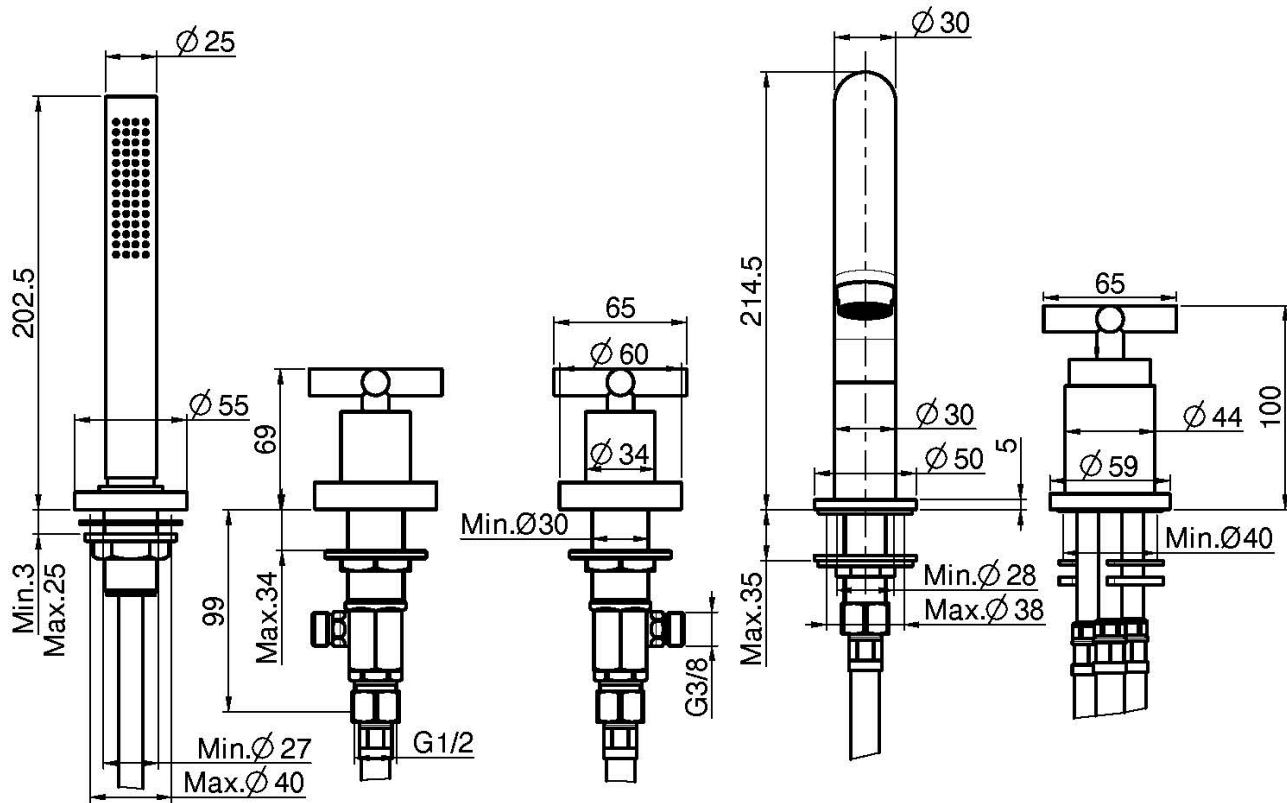

This drawing is the property of FIMA Carlo Frattini. Any complete or partial reproduction, or any transmission to third party without FIMA Carlo Frattini authorization is forbidden.