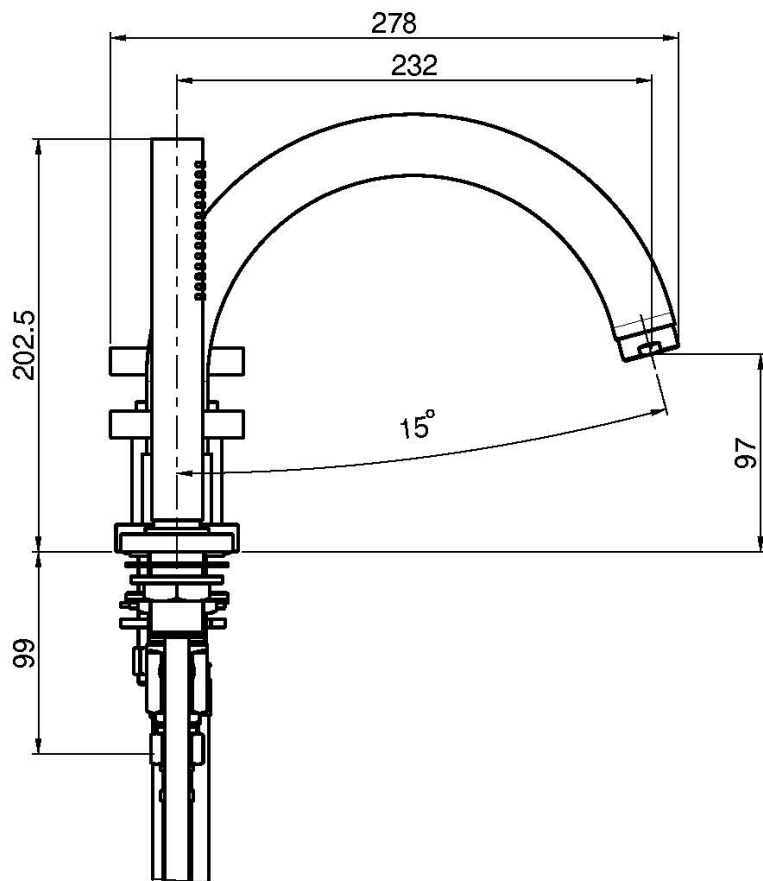

This drawing is the property of FIMA Carlo Frattini. Any complete or partial reproduction, or any transmission to third party without FIMA Carlo Frattini authorization is forbidden.