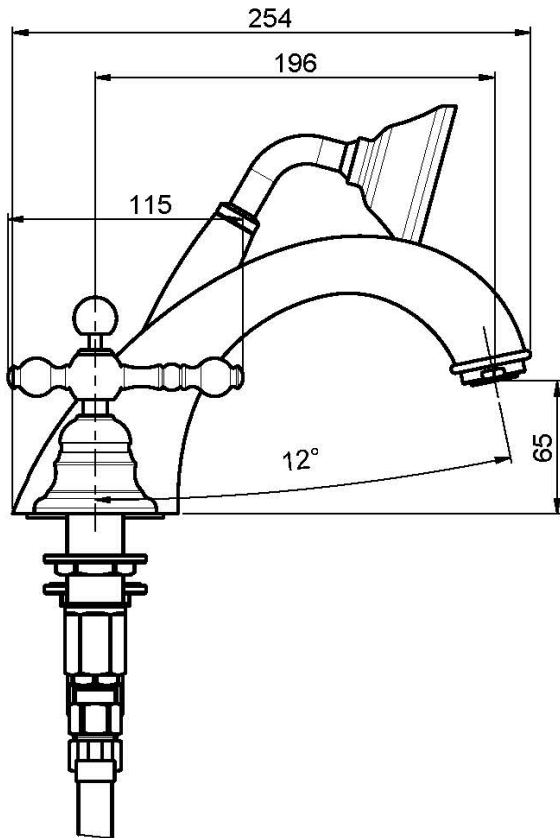

This drawing is the property of FIMA Carlo Frattini. Any complete or partial reproduction, or any transmission to third party without FIMA Carlo Frattini authorization is forbidden.