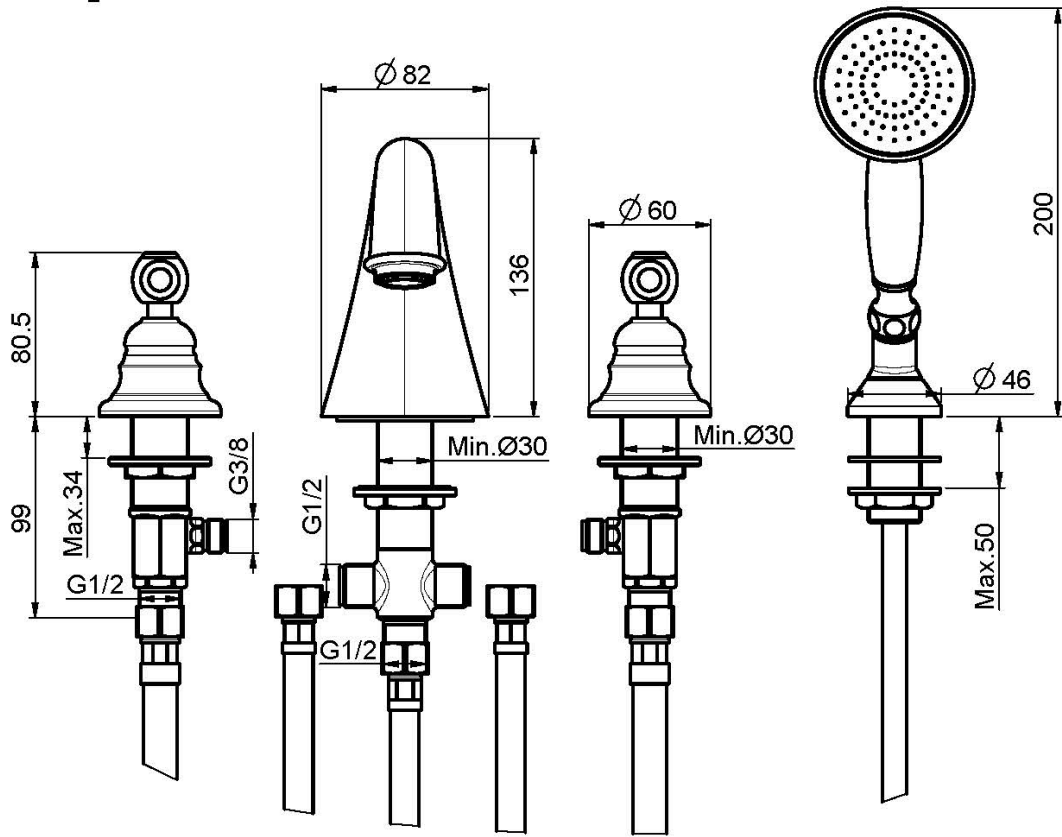

This drawing is the property of FIMA Carlo Frattini. Any complete or partial reproduction, or any transmission to third party without FIMA Carlo Frattini authorization is forbidden.