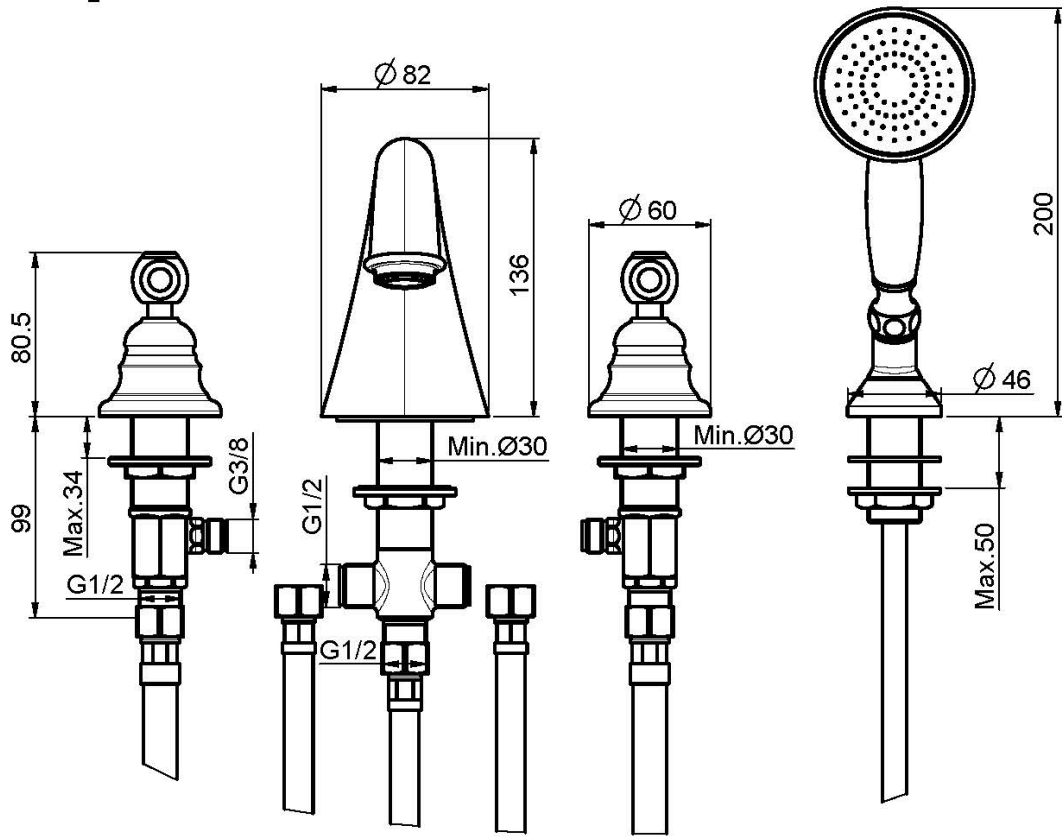

### ИЗОБРАЖЕНИЕ

### Концы

-  ХРОМ  
CR
-  BRUSHED NICKEL  
SN
-  ЗОЛОТО  
OR
-  БРАШИРОВАННОЕ ЗОЛОТО  
OS
-  OLD BRONZE  
BR
-  АНТИЧНАЯ МЕДЬ  
RA

ТОВАРЫ НЕОБХОДИМО ЗАКАЗАТЬ  
ОТДЕЛЬНО

[Стальная пластина](#)

Общие условия продажи в нашем действующем прайс-листе.