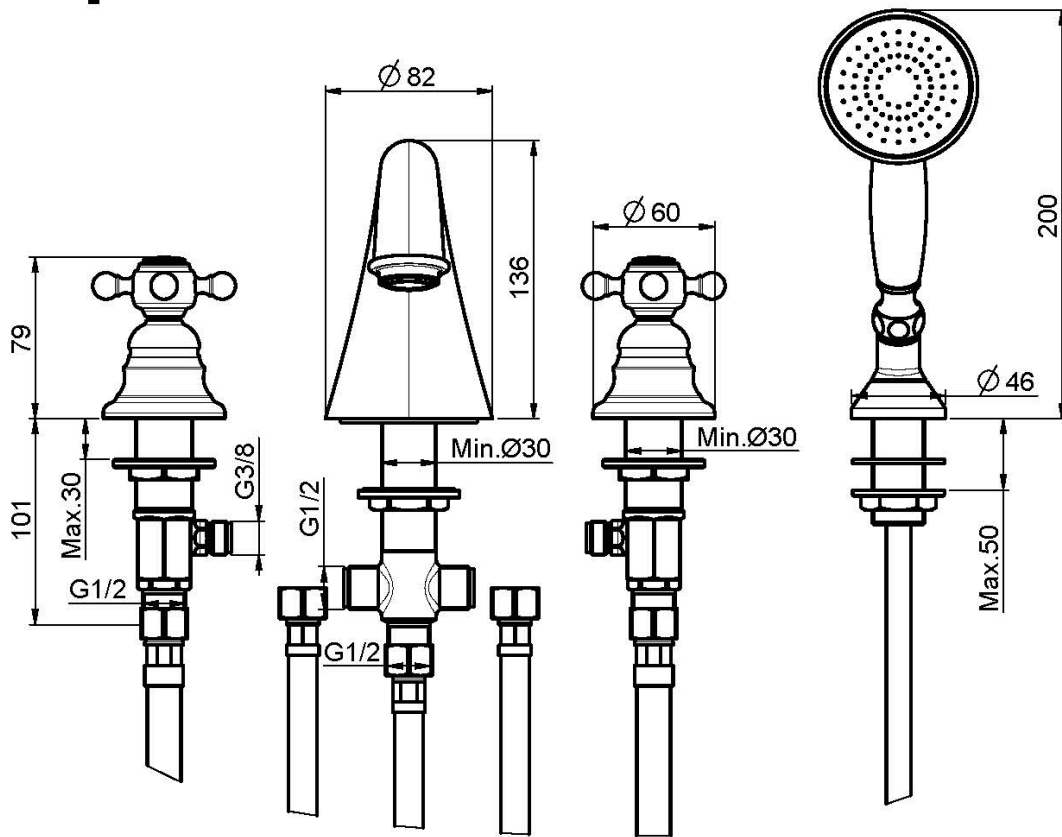

This drawing is the property of FIMA Carlo Frattini. Any complete or partial reproduction, or any transmission to third party without FIMA Carlo Frattini authorization is forbidden.