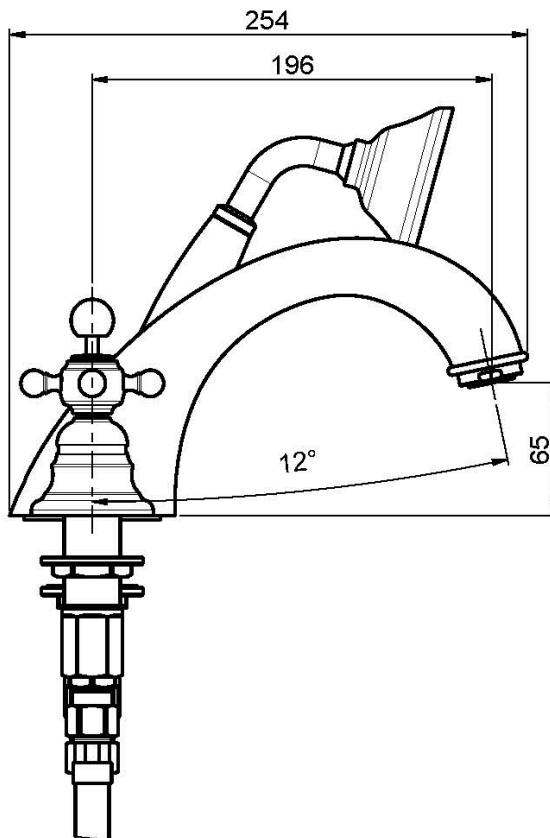

This drawing is the property of FIMA Carlo Frattini. Any complete or partial reproduction, or any transmission to third party without FIMA Carlo Frattini authorization is forbidden.