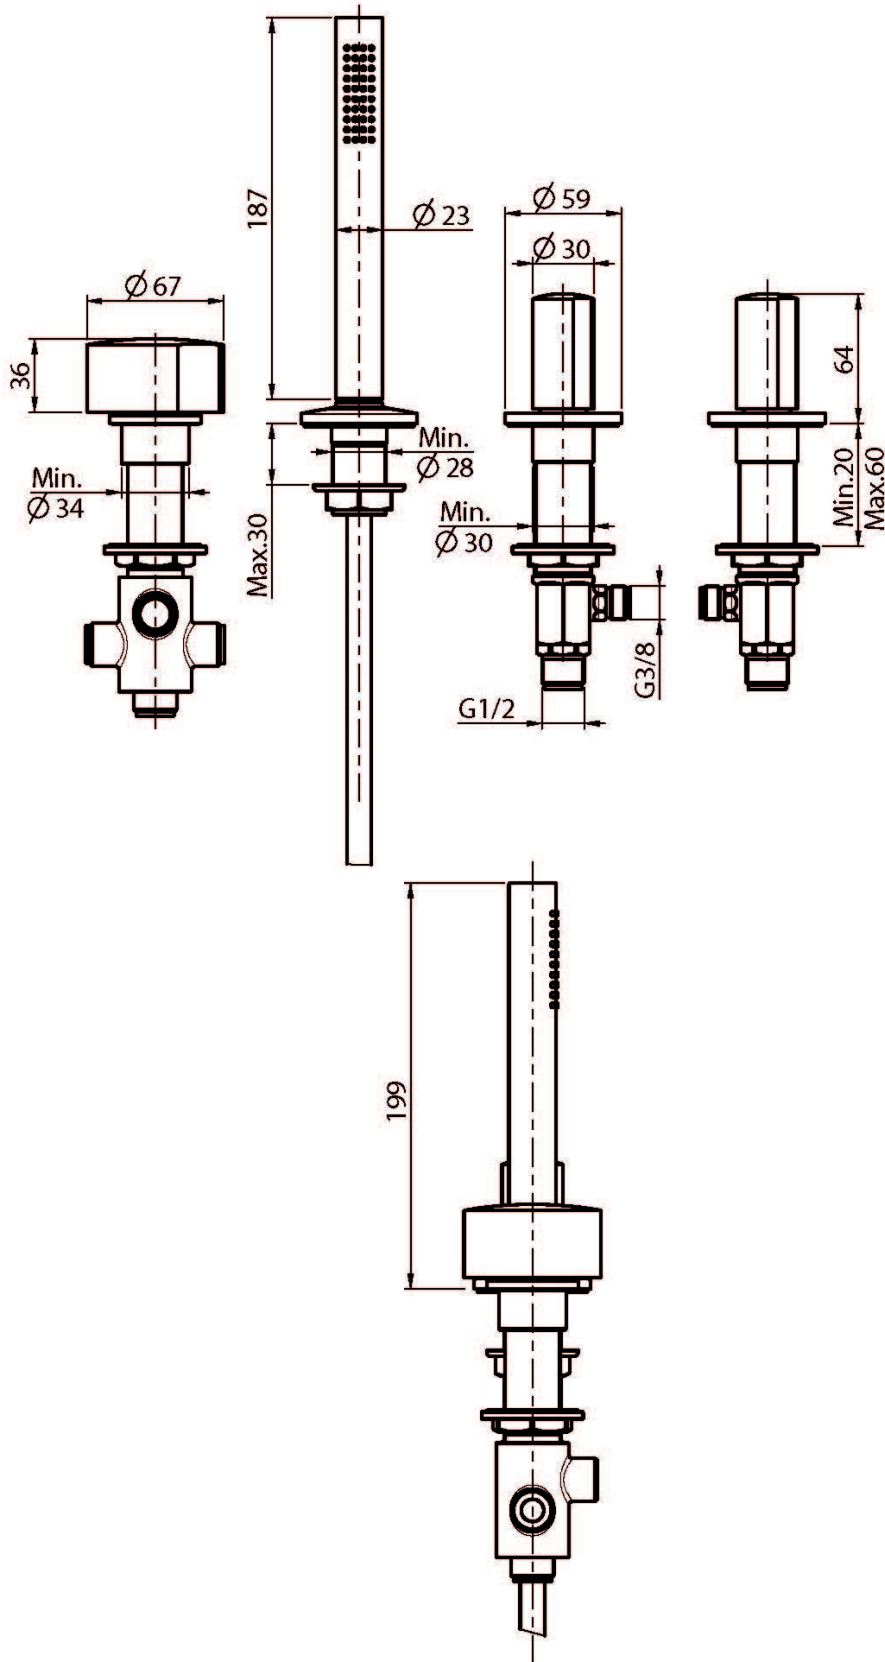

Код F3174/1

СМЕСИТЕЛЬ К БОРТУ ВАННЫ

- **РУЧКИ ПРОДАЮТСЯ ОТДЕЛЬНО**
- Гибкая подводка нейлоновая 1500 мм
- держатель для душа
- Ручной душ с защитой от извести анти-кальк

ЧТОБЫ УКОМПЛЕКТОВАТЬ ЭТО ИЗДЕЛИЕ ЗАКАЖИТЕ 1 ПАРА РУЧЕК S4 И 1 РУЧКИ S2

ТОВАРЫ НЕОБХОДИМО ЗАКАЗАТЬ ОТДЕЛЬНО

[Стальная
пластина](#)

[ручка S2](#)

[пара ручек S4](#)

This drawing is the property of FIMA Carlo Frattini. Any complete or partial reproduction, or any transmission to third party without FIMA Carlo Frattini authorization is forbidden.