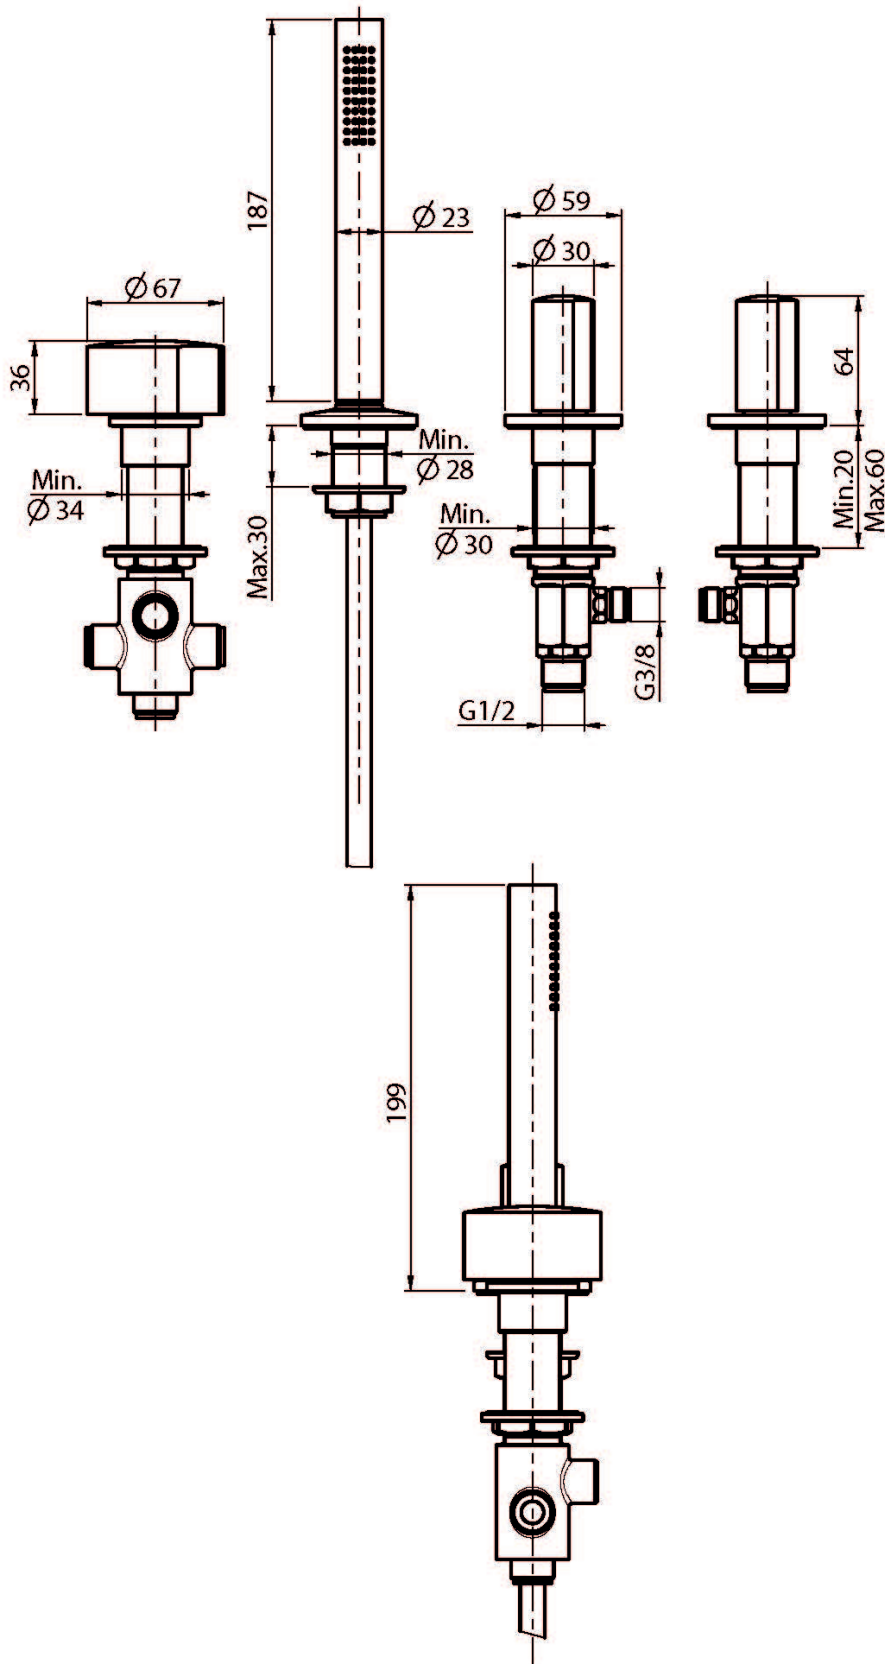

## СМЕСИТЕЛЬ К БОРТУ ВАННЫ

- **РУЧКИ ПРОДАЮТСЯ ОТДЕЛЬНО**
- Гибкая подводка нейлоновая 1500 мм
- держатель для душа
- Ручной душ с защитой от извести анти-кальк

ЧТОБЫ УКОМПЛЕКТОВАТЬ ЭТО ИЗДЕЛИЕ ЗАКАЖИТЕ 1 ПАРА РУЧЕК S4 И 1 РУЧКИ S2

## Концы

-  ХРОМ  
CR
-  ЗОЛОТО  
HL
-  БРАШИРОВАННОЕ ЗОЛОТО  
HS
-  ЧЁРНЫЙ  
ZL
-  ЗОЛОТО  
ZS
-  BRUSHED NICKEL  
SN
-  ХРОМ ЧЁРНЫЙ  
CN
-  БРАШИРОВАННОЕ ЧЁРНЫЙ  
CS
-  БЕЛЫЙ МАТОВЫЙ  
BS
-  ЧЁРНЫЙ МАТОВЫЙ  
NS
-  ЗОЛОТО  
OR
-  БРАШИРОВАННОЕ ЗОЛОТО  
OS

## ТОВАРЫ НЕОБХОДИМО ЗАКАЗАТЬ ОТДЕЛЬНО

[Стальная  
пластина](#)

[ручка S2](#)

[пара ручек S4](#)

This drawing is the property of FIMA Carlo Frattini. Any complete or partial reproduction, or any transmission to third party without FIMA Carlo Frattini authorization is forbidden.