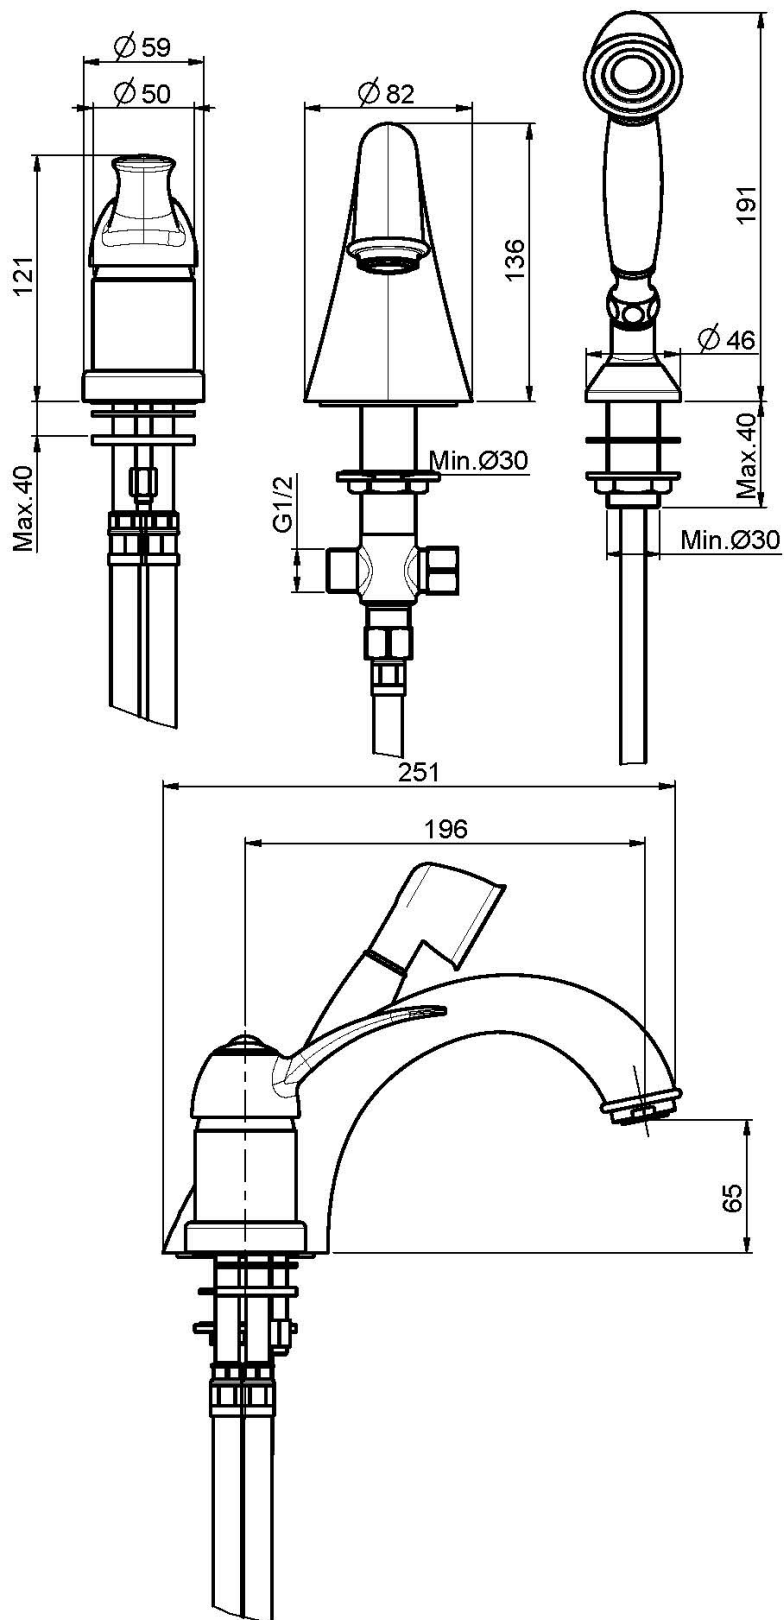

This drawing is the property of FIMA Carlo Frattini. Any complete or partial reproduction, or any transmission to third party without FIMA Carlo Frattini authorization is forbidden.