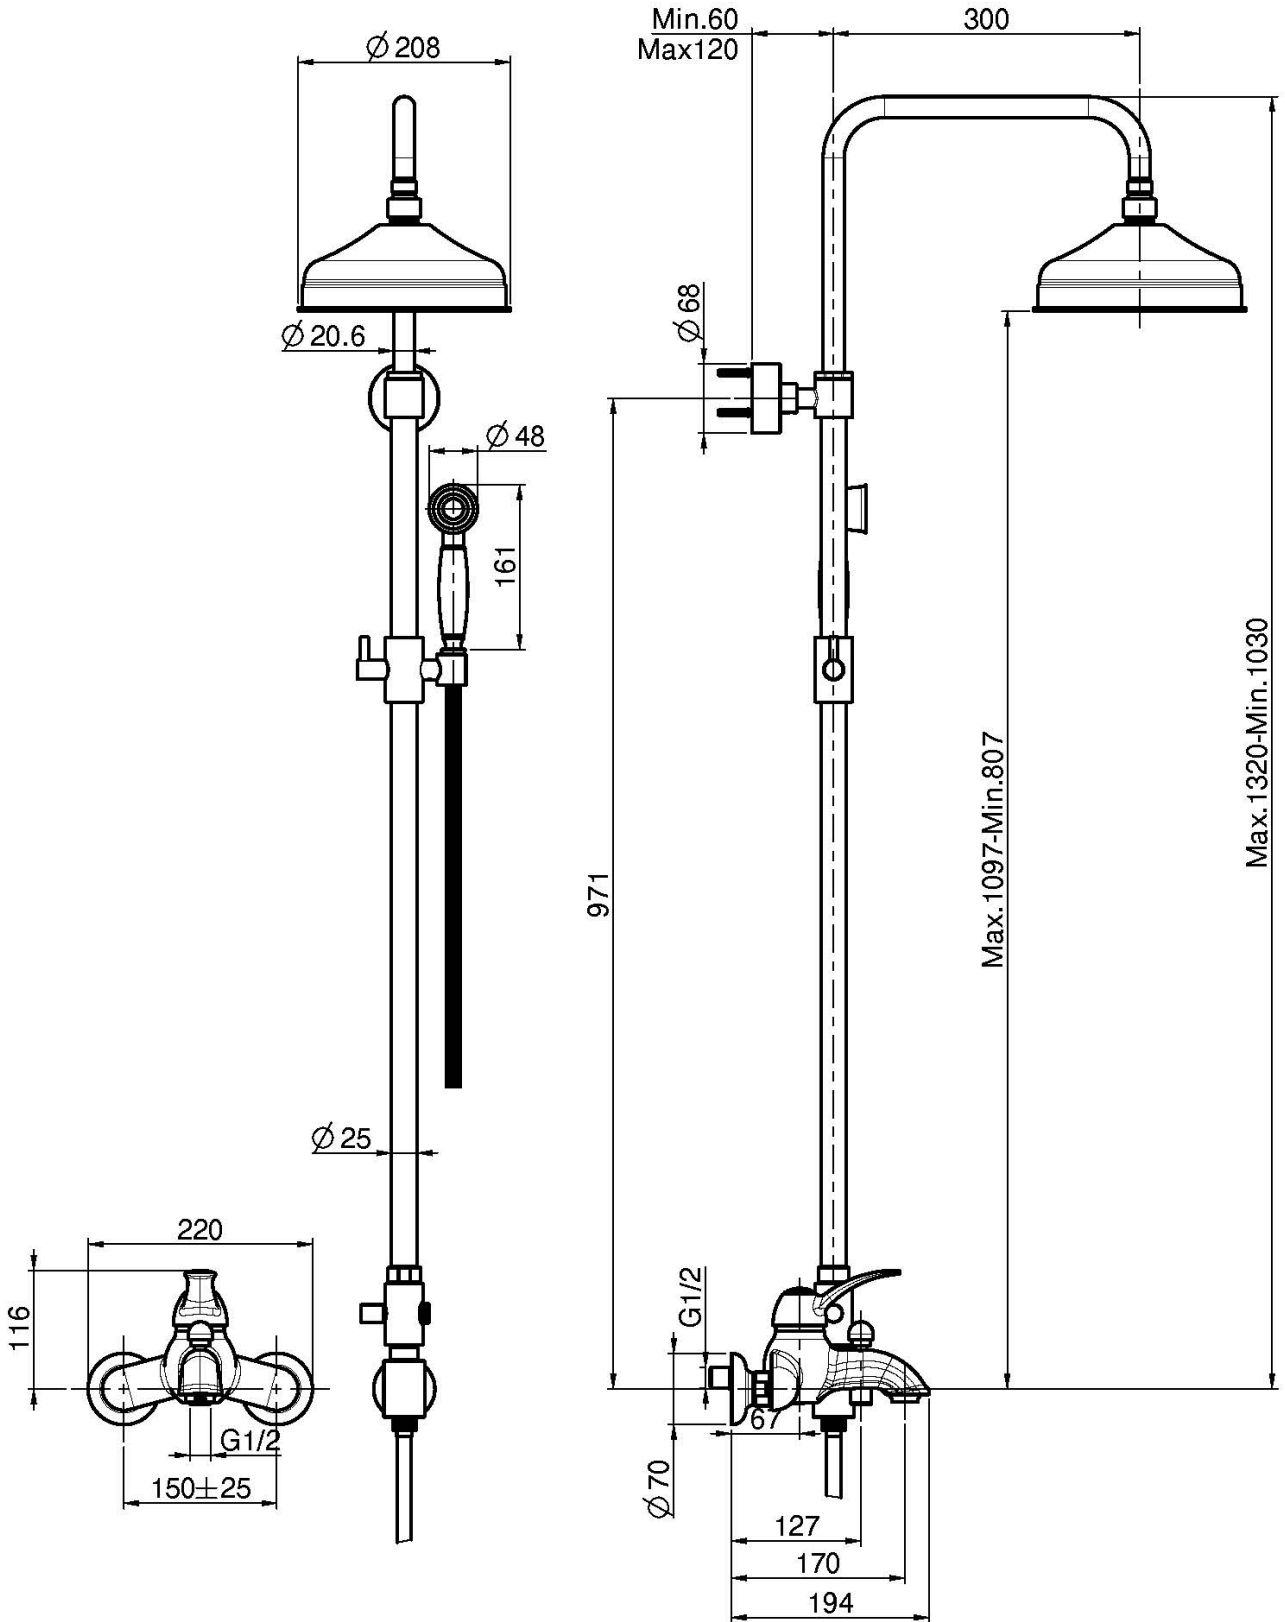

Код F3304/2

**СМЕСИТЕЛЬ МЕХАНИЧЕСКИЙ ВНЕШНЕГО МОНТАЖА С ДУШЕВОЙ СТОЙКОЙ, ВЕРХНИМ ДУШЕМ И ДУШЕВЫМ КОМПЛЕКТОМ**

- регулируемая высота
- 2 подвода воды 1/2 с эксцентриком
- Верхний душ из латуни Ø 200 мм
- Гибкий шланг из латуни 1500 мм
- Ручной душ с защитой от извести анти-кальк
- переключатель

Концы

-  ХРОМ  
CR
-  BRUSHED NICKEL  
SN
-  ЗОЛОТО  
OR
-  БРАШИРОВАННОЕ ЗОЛОТО  
OS
-  OLD BRONZE  
BR
-  АНТИЧНАЯ МЕДЬ  
RA

ИЗОБРАЖЕНИЕ

Общие условия продажи в нашем действующем прайс-листе.

This drawing is the property of FIMA Carlo Frattini. Any complete or partial reproduction, or any transmission to third party without FIMA Carlo Frattini authorization is forbidden.