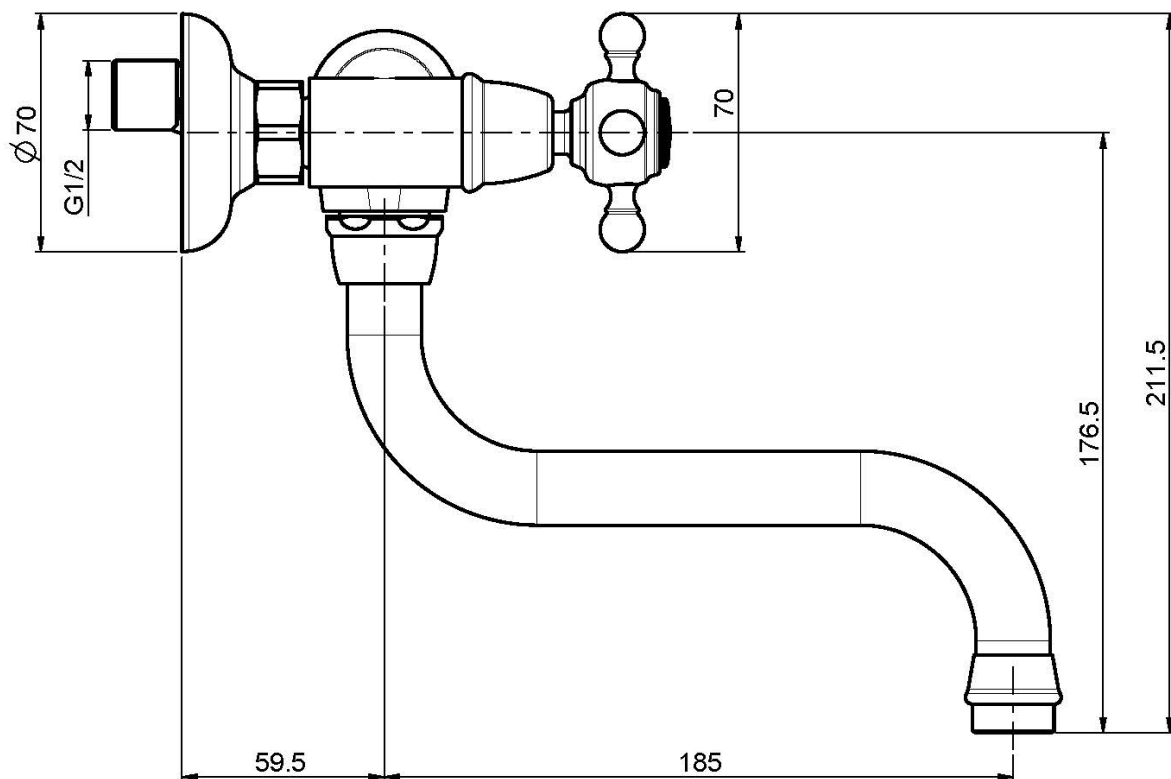

This drawing is the property of FIMA Carlo Frattini. Any complete or partial reproduction, or any transmission to third party without FIMA Carlo Frattini authorization is forbidden.