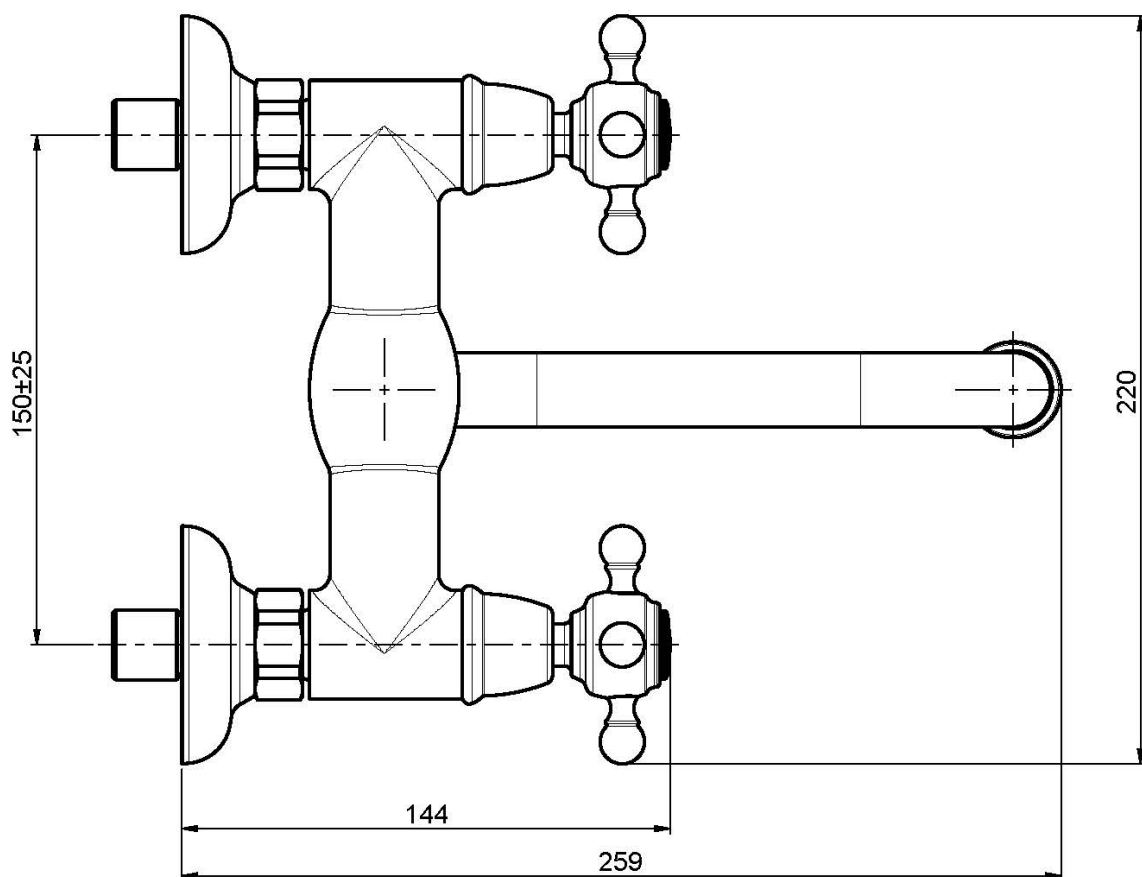

This drawing is the property of FIMA Carlo Frattini. Any complete or partial reproduction, or any transmission to third party without FIMA Carlo Frattini authorization is forbidden.