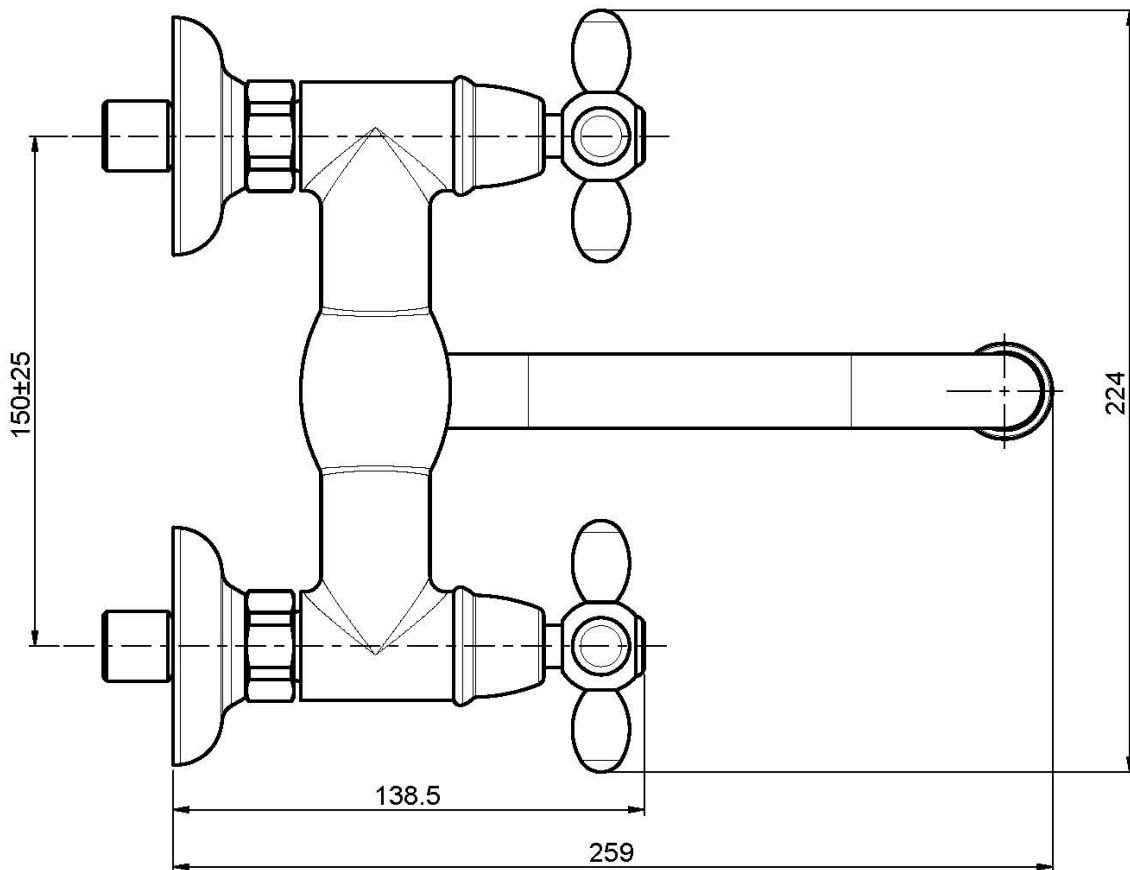

This drawing is the property of FIMA Carlo Frattini. Any complete or partial reproduction, or any transmission to third party without FIMA Carlo Frattini authorization is forbidden.