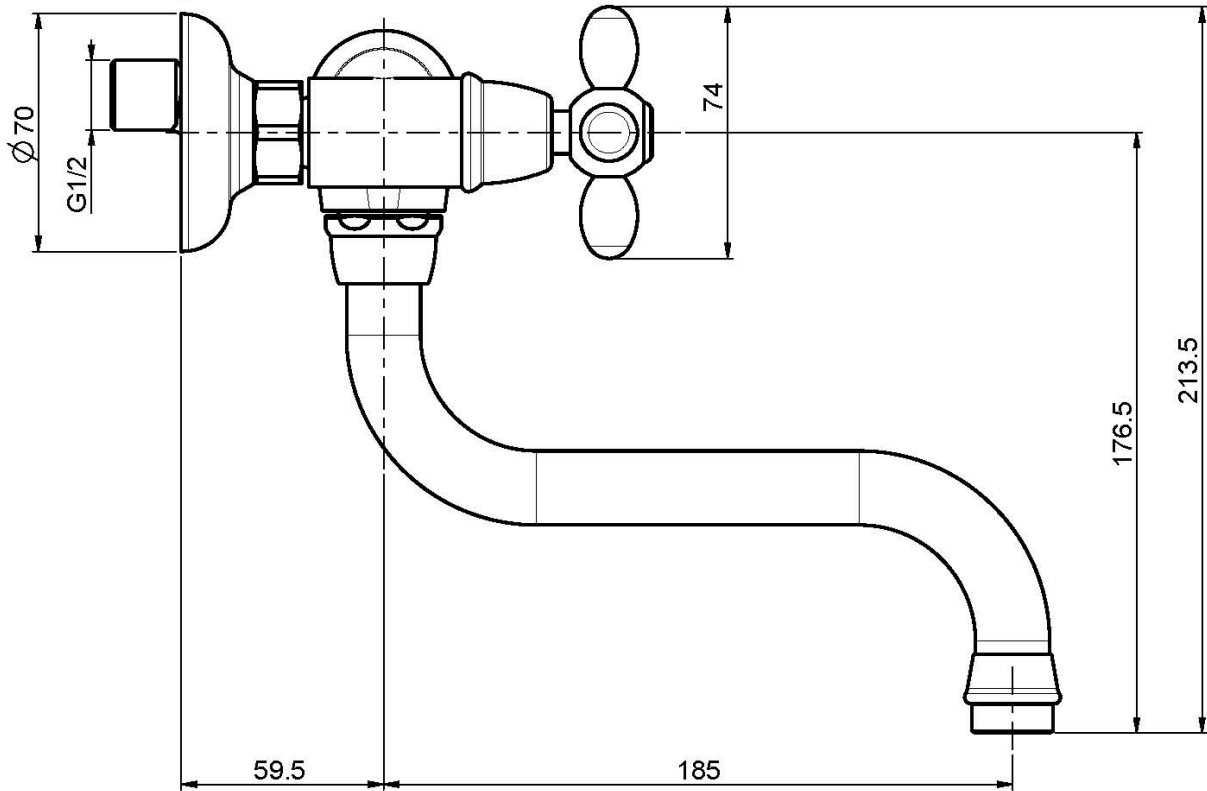

This drawing is the property of FIMA Carlo Frattini. Any complete or partial reproduction, or any transmission to third party without FIMA Carlo Frattini authorization is forbidden.