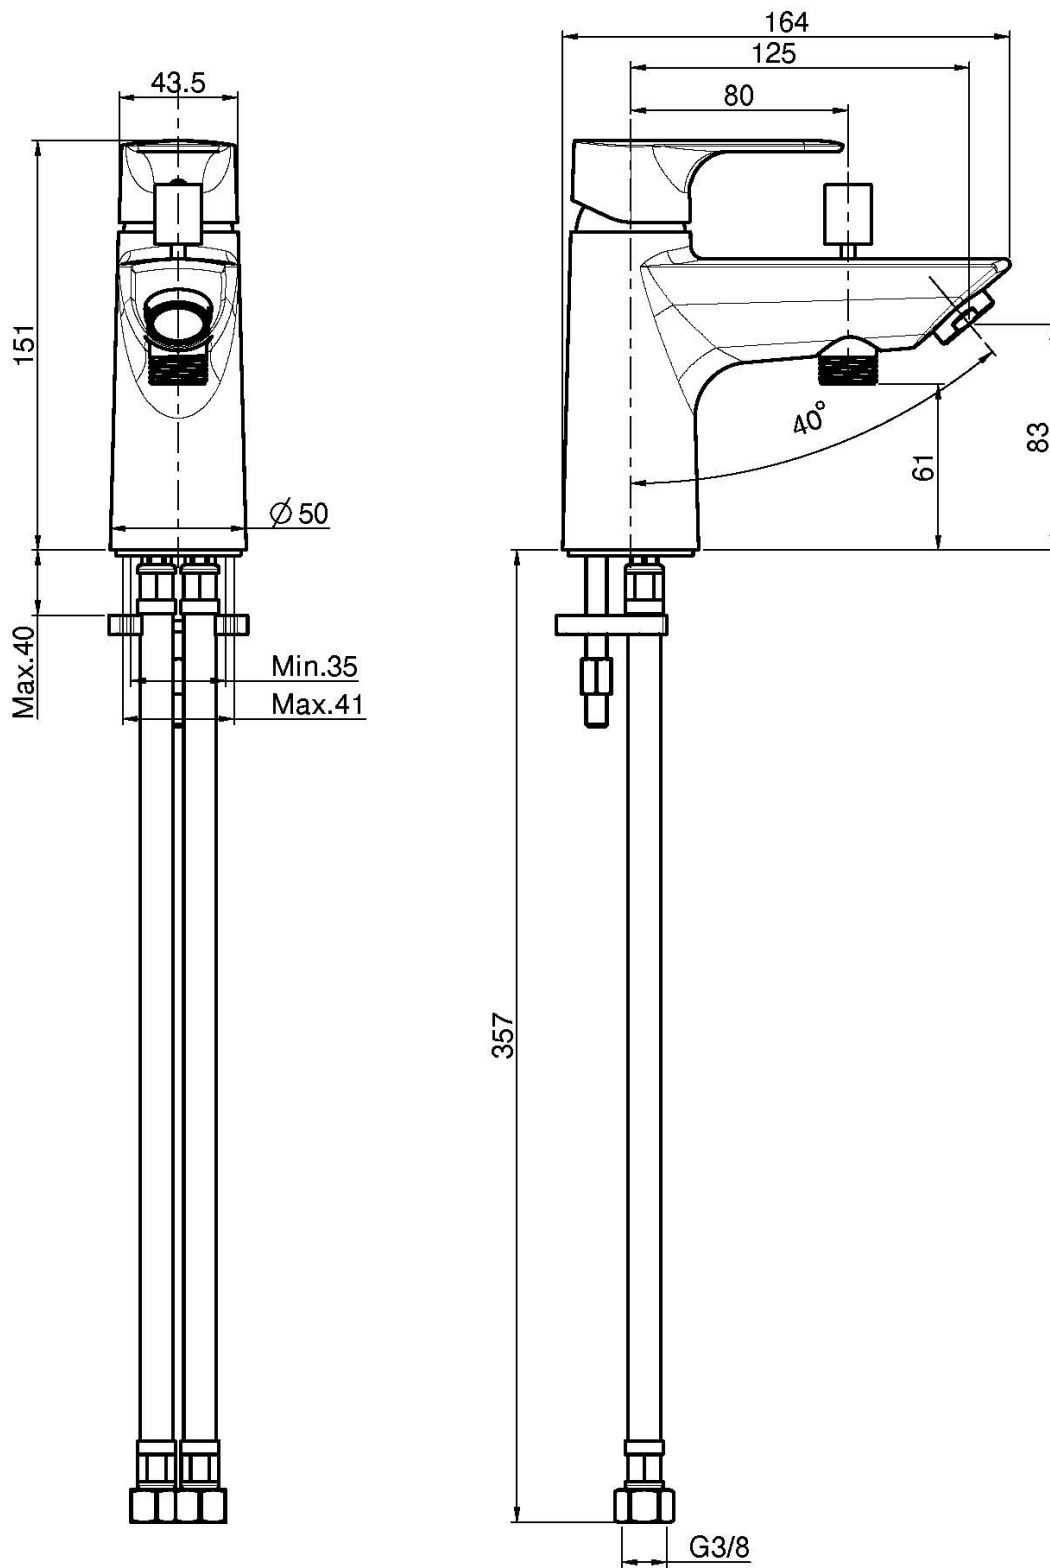

Код F3834/9

### СМЕСИТЕЛЬ НА ВАННУ С ПЕРЕКЛЮЧАТЕЛЕМ

- с двумя гибкими шлангами
- переключатель

Концы

 ХРОМ  
CR

 ЧЁРНЫЙ МАТОВЫЙ  
NS

ИЗОБРАЖЕНИЕ

Общие условия продажи в нашем действующем прайс-листе.

This drawing is the property of FIMA Carlo Frattini. Any complete or partial reproduction, or any transmission to third party without FIMA Carlo Frattini authorization is forbidden.