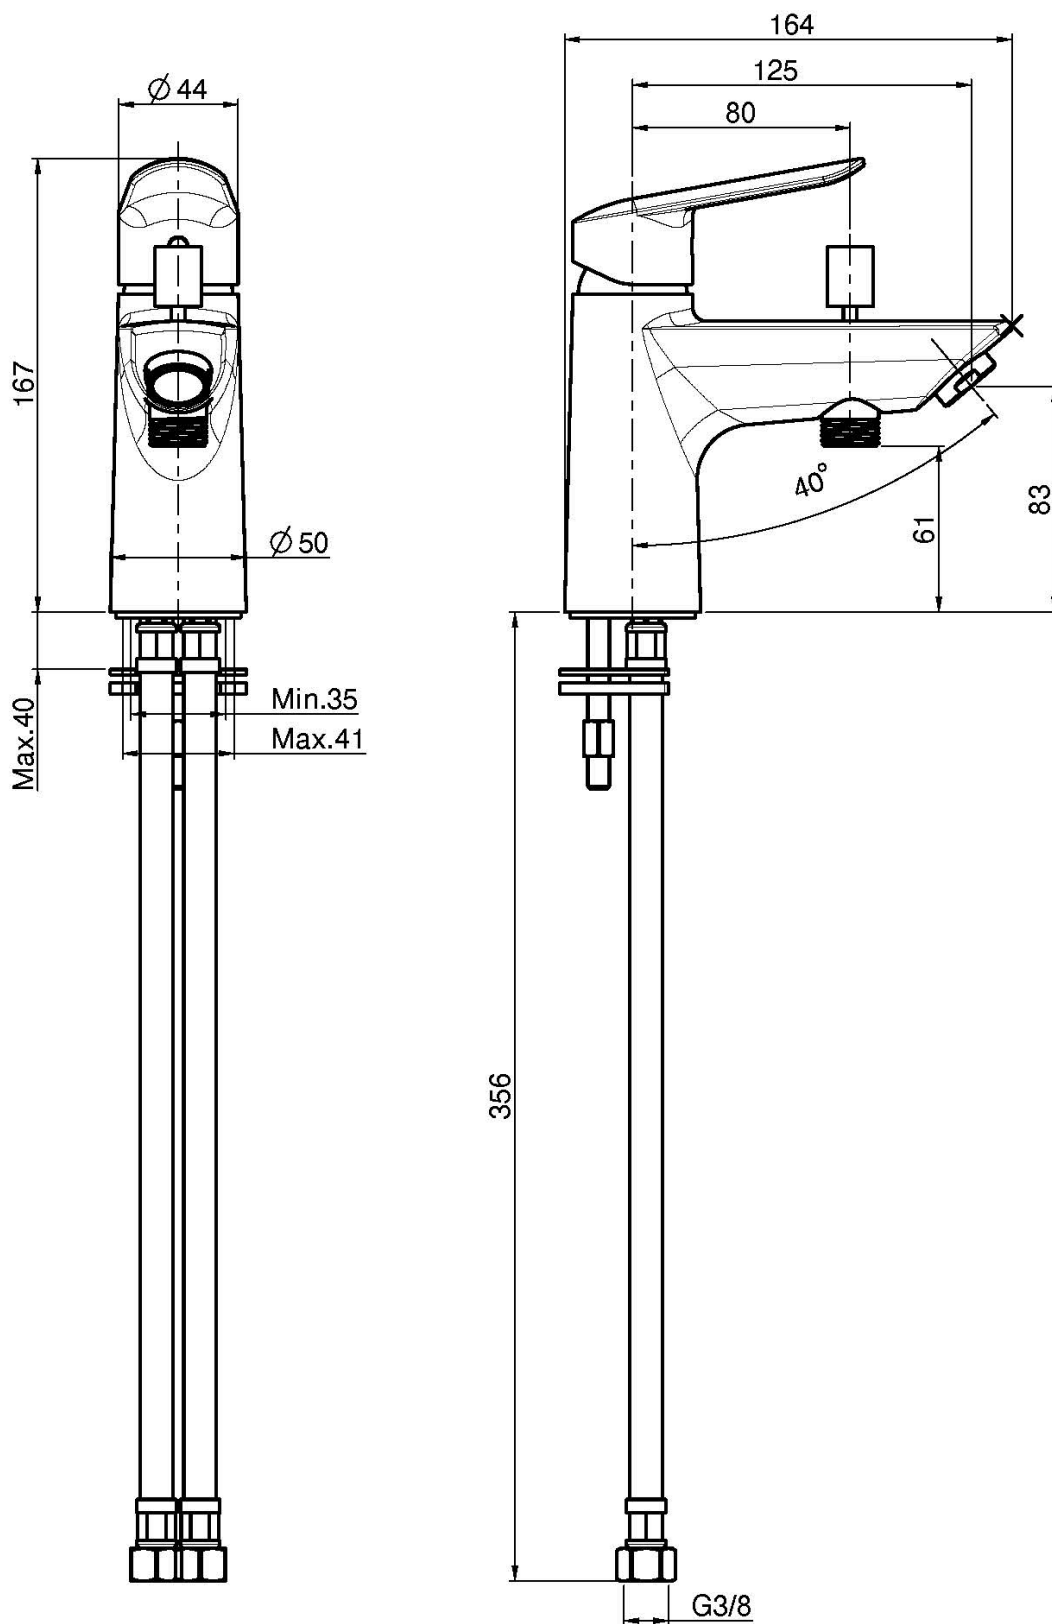

### СМЕСИТЕЛЬ НА ВАННУ С ПЕРЕКЛЮЧАТЕЛЕМ

- с двумя гибкими шлангами
- переключатель

Концы

 ХРОМ  
CR

 БЕЛЫЙ МАТОВЫЙ  
BS

 ЧЁРНЫЙ МАТОВЫЙ  
NS

ИЗОБРАЖЕНИЕ

Общие условия продажи в нашем действующем прайс-листе.