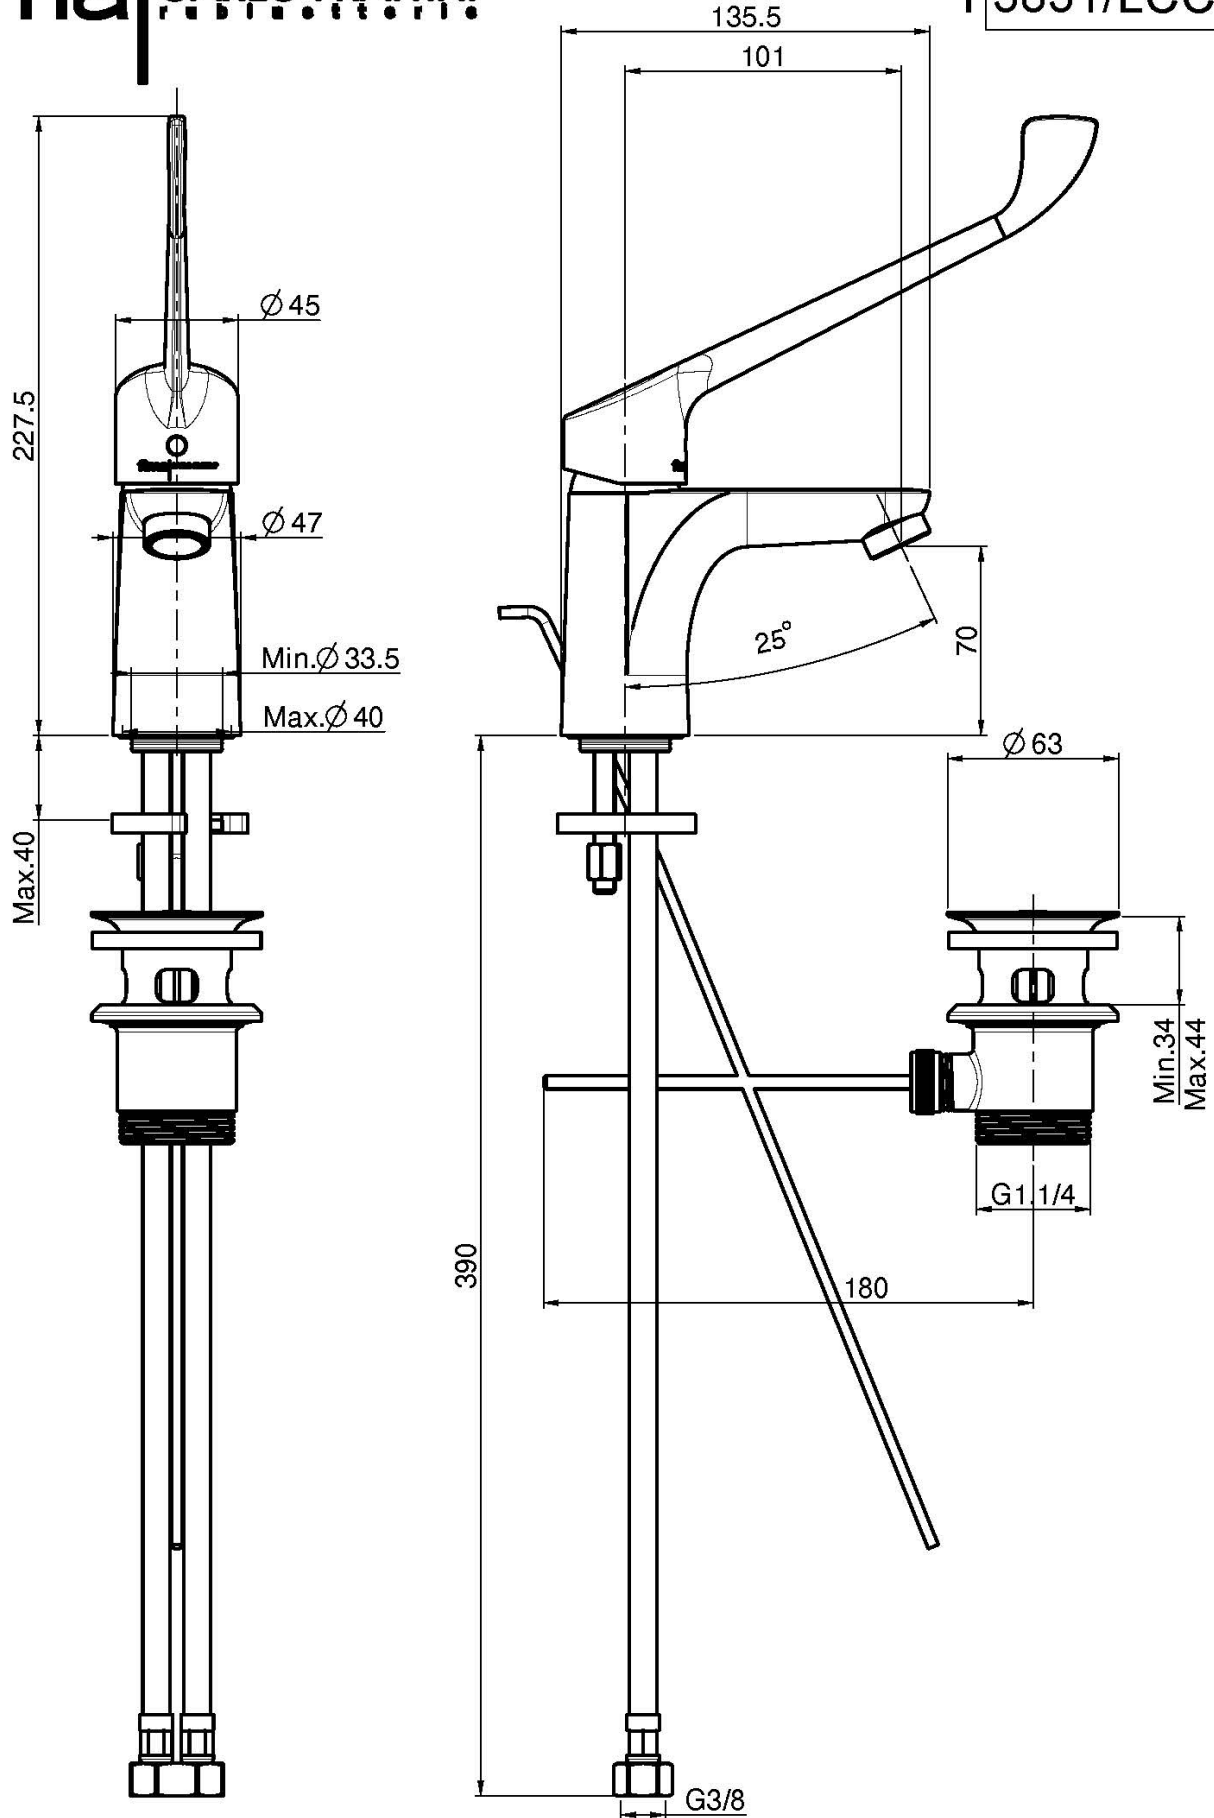

Код F3831/LC

СМЕСИТЕЛЬ НА РАКОВИНУ ДЛЯ ЛЕЧЕБНЫХ УЧРЕЖДЕНИЙ

- с двумя гибкими шлангами
- Донный клапан 1"1/4

Концы

 ХРОМ
CR

 ЧЁРНЫЙ МАТОВЫЙ
NS

ИЗОБРАЖЕНИЕ

Общие условия продажи в нашем действующем прайс-листе.