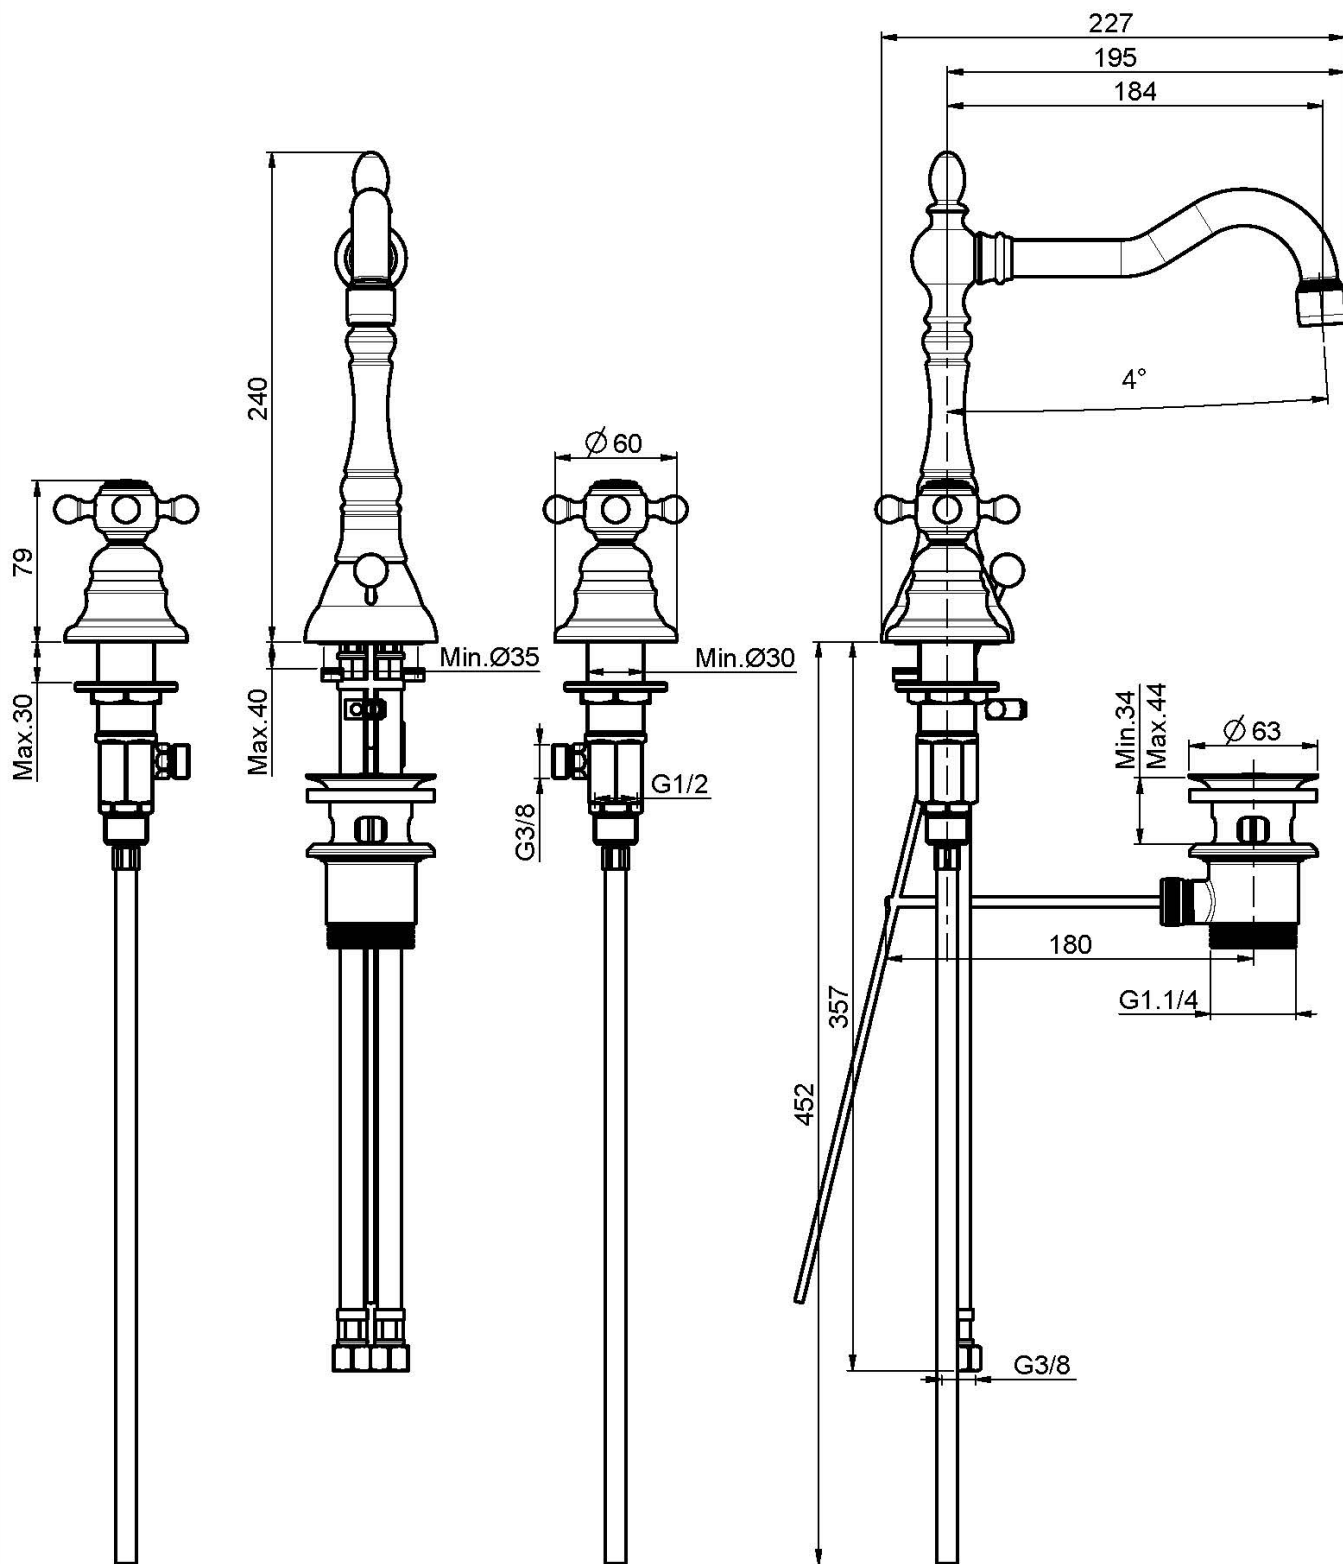

This drawing is the property of FIMA Carlo Frattini. Any complete or partial reproduction, or any transmission to third party without FIMA Carlo Frattini authorization is forbidden.