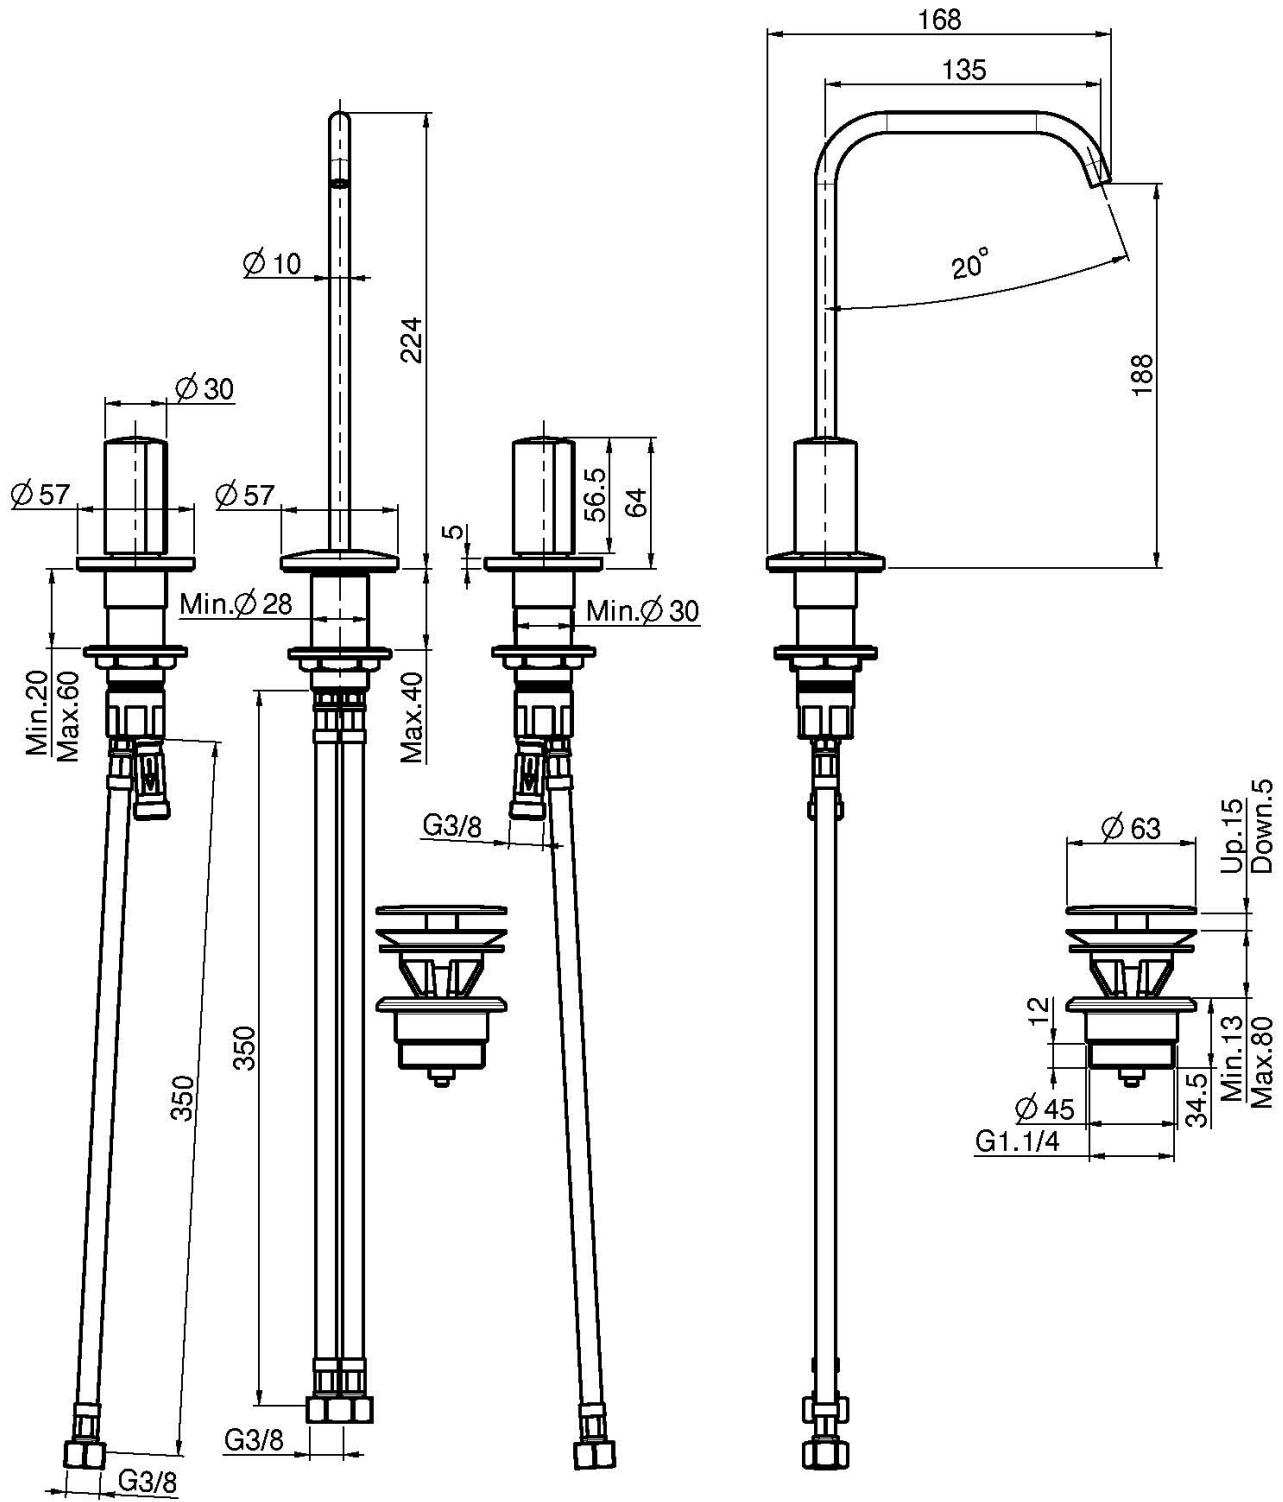

This drawing is the property of FIMA Carlo Frattini. Any complete or partial reproduction, or any transmission to third party without FIMA Carlo Frattini authorization is forbidden.