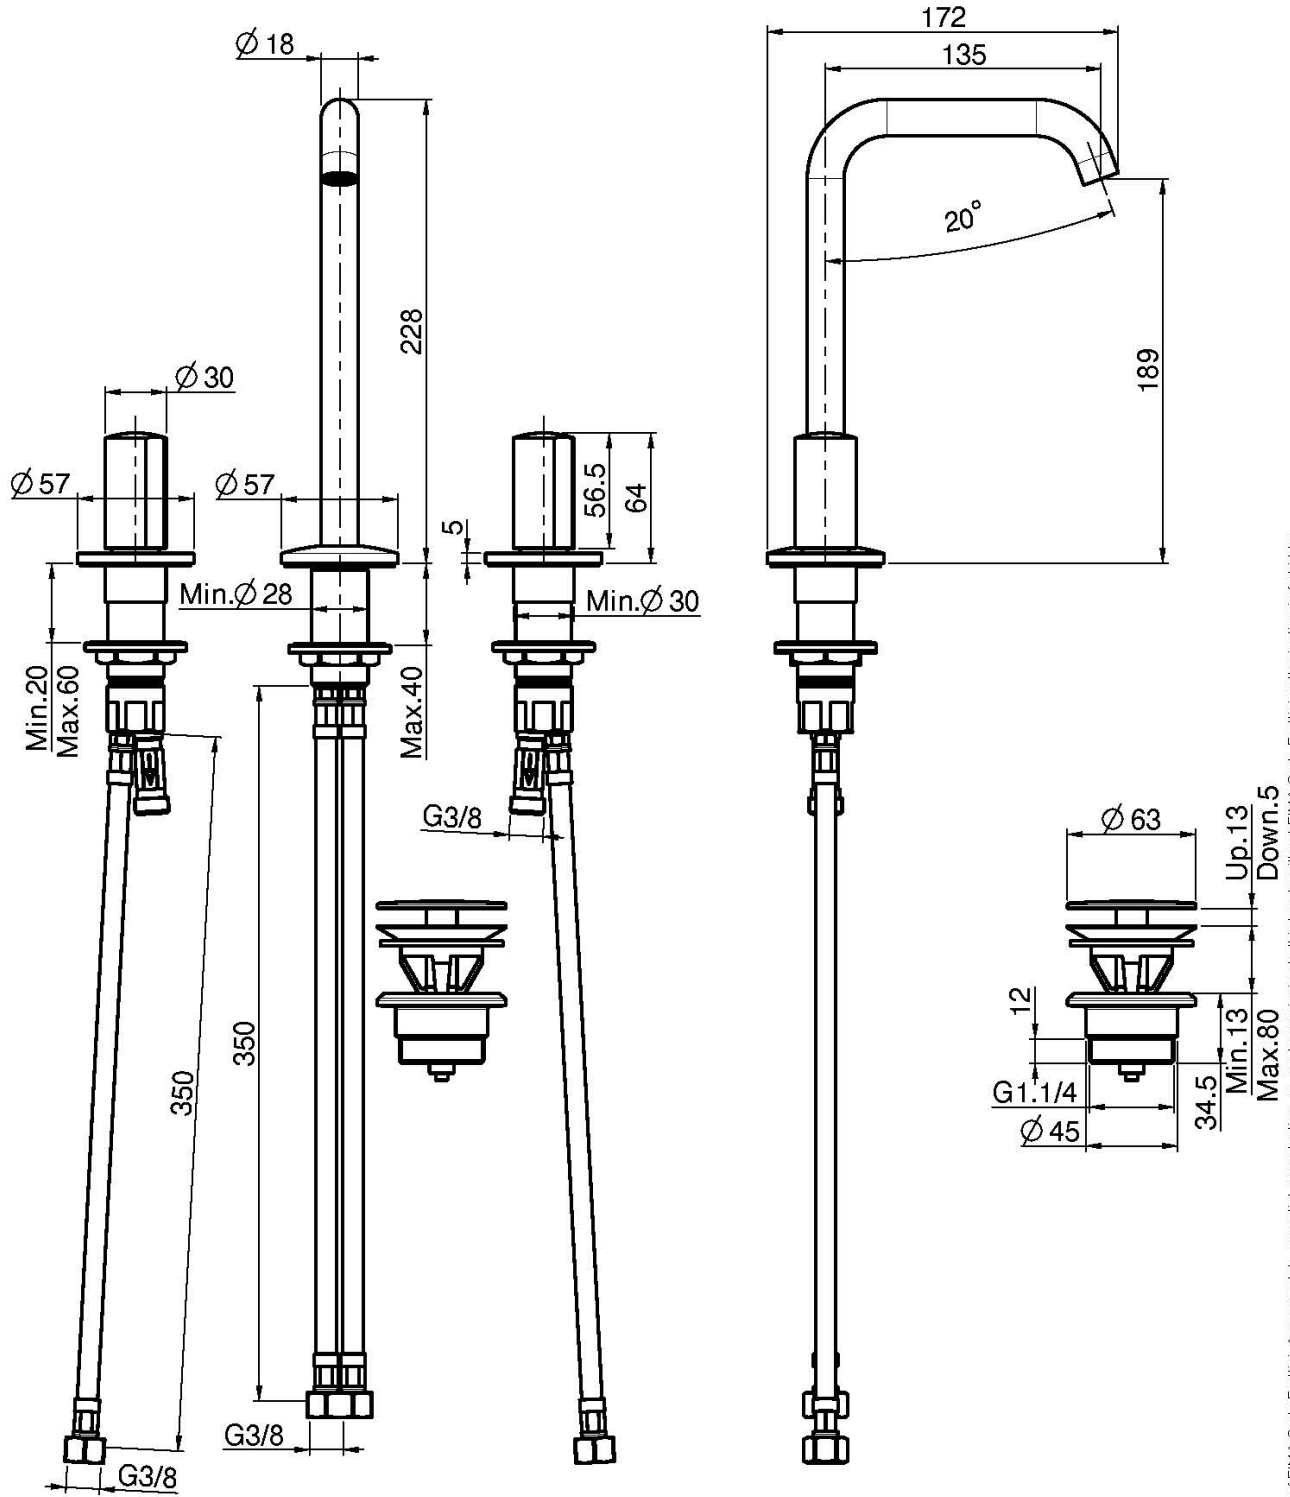

Код F3191B

СМЕСИТЕЛЬ НА РАКОВИНУ НА 3 ОТВЕРСТИЯ С ВРАЩАЮЩИМСЯ ИЗЛИВОМ

• РУЧКИ ПРОДАЮТСЯ ОТДЕЛЬНО

- с двумя гибкими шлангами
- вращающийся излив 18 мм
- донный клапан click-clack 1` `1/4

ДЛЯ КОМПЛЕКТАЦИИ ЭТОГО ПРОДУКТА ЗАКАЖИТЕ ПАРУ
РУЧЕК S4 ИЛИ S2

ИЗОБРАЖЕНИЕ

Концы

-  ХРОМ
CR
-  HL
-  HS
-  ZL
-  ZS
-  SN BRUSHED NICKEL
-  CN ХРОМ ЧЁРНЫЙ
-  CS БРАШИРОВАННОЕ ЧЁРНЫЙ
-  BS БЕЛЫЙ МАТОВЫЙ
-  NS ЧЁРНЫЙ МАТОВЫЙ
-  OR ЗОЛОТО
-  OS БРАШИРОВАННОЕ ЗОЛОТО

ТОВАРЫ НЕОБХОДИМО ЗАКАЗАТЬ ОТДЕЛЬНО

[ручка S2](#)

[пара ручек S4
для смесителя на
раковину на 3
отверстия](#)

Общие условия продажи в нашем действующем прайс-листе.

This drawing is the property of FIMA Carlo Frattini. Any complete or partial reproduction, or any transmission to third party without FIMA Carlo Frattini authorization is forbidden.