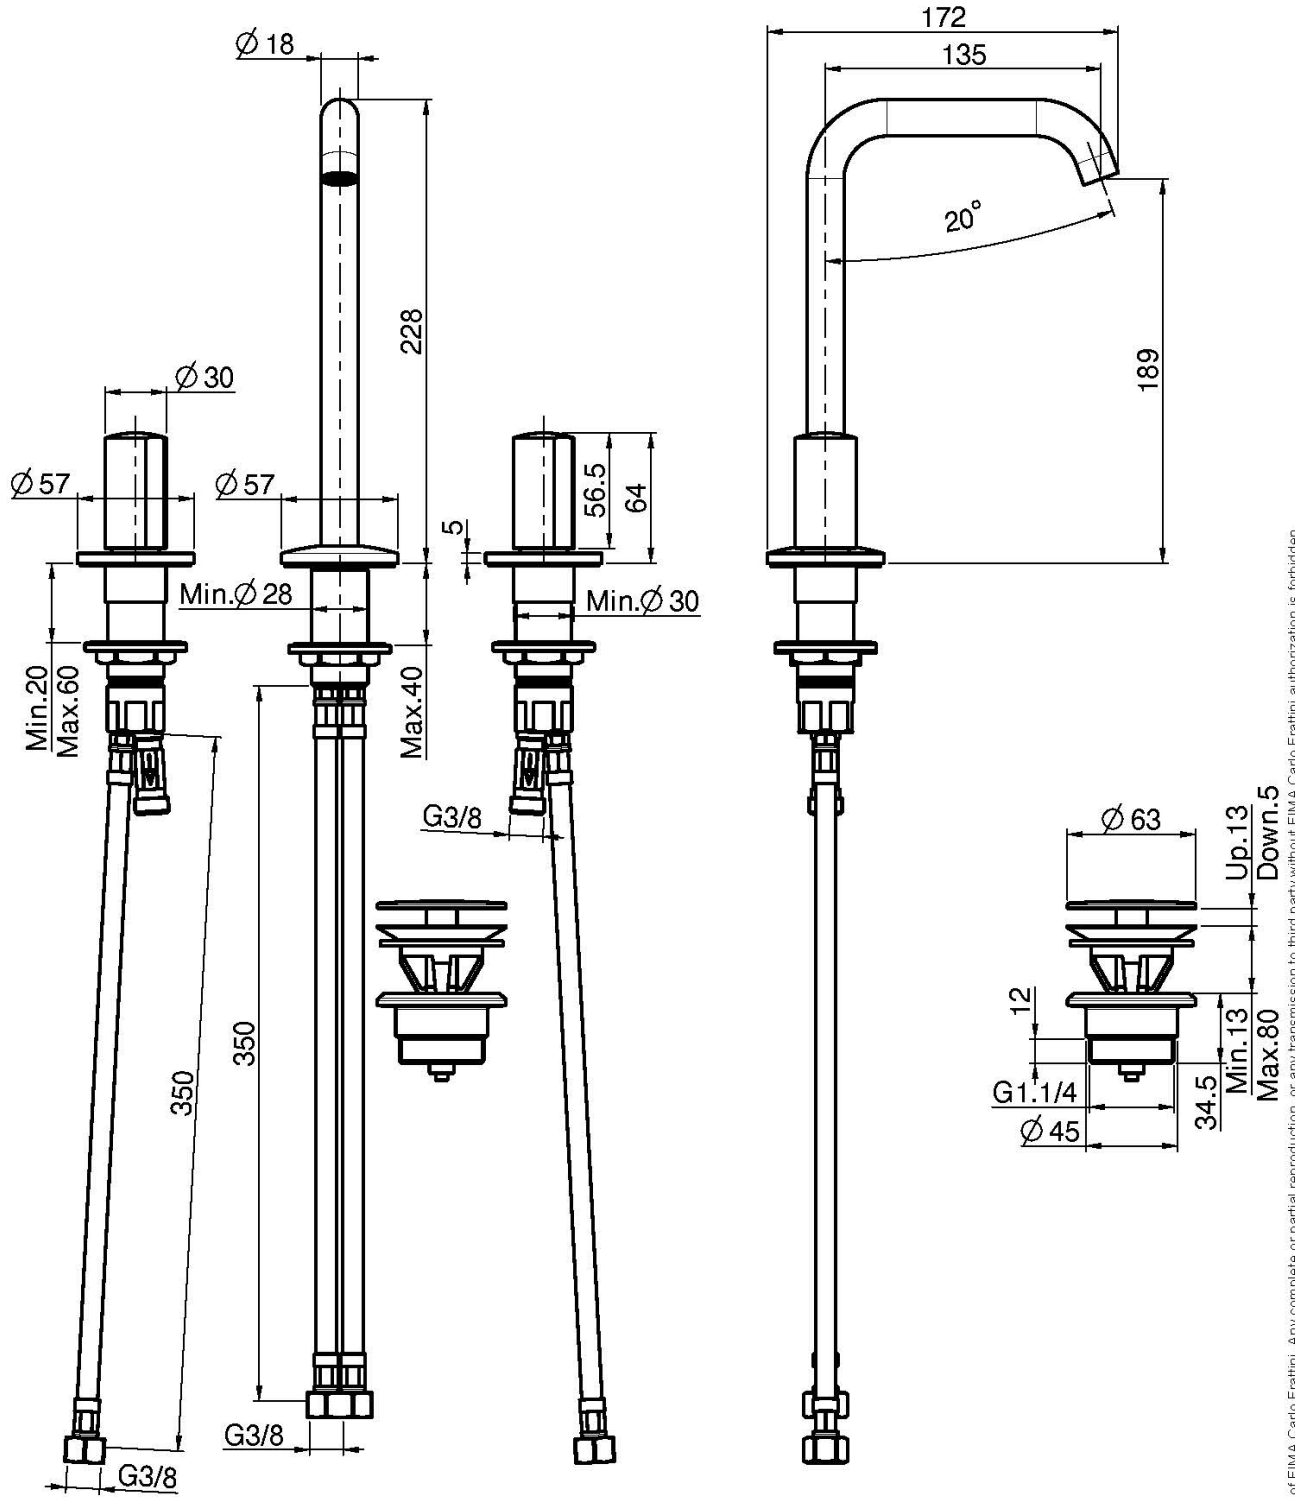

Код F3191B

СМЕСИТЕЛЬ НА РАКОВИНУ НА 3 ОТВЕРСТИЯ С ВРАЩАЮЩИМСЯ ИЗЛИВОМ

• РУЧКИ ПРОДАЮТСЯ ОТДЕЛЬНО

- с двумя гибкими шлангами
- вращающийся излив 18 мм
- донный клапан click-clack 1` `1/4

ДЛЯ КОМПЛЕКТАЦИИ ЭТОГО ПРОДУКТА ЗАКАЖИТЕ ПАРУ
РУЧЕК S4 ИЛИ S2

ИЗОБРАЖЕНИЕ

Концы

-  ХРОМ
CR
-  HL
-  HS
-  ZL
-  ZS
-  SN BRUSHED NICKEL
-  CN ХРОМ ЧЁРНЫЙ
-  CS БРАШИРОВАННОЕ ЧЁРНЫЙ
-  BS БЕЛЫЙ МАТОВЫЙ
-  NS ЧЁРНЫЙ МАТОВЫЙ
-  OR ЗОЛОТО
-  OS БРАШИРОВАННОЕ ЗОЛОТО

ТОВАРЫ НЕОБХОДИМО ЗАКАЗАТЬ ОТДЕЛЬНО

[ручка S2](#)

[пара ручек S4
для смесителя на
раковину на 3
отверстия](#)

Общие условия продажи в нашем действующем прайс-листе.

This drawing is the property of FIMA Carlo Frattini. Any complete or partial reproduction, or any transmission to third party without FIMA Carlo Frattini authorization is forbidden.