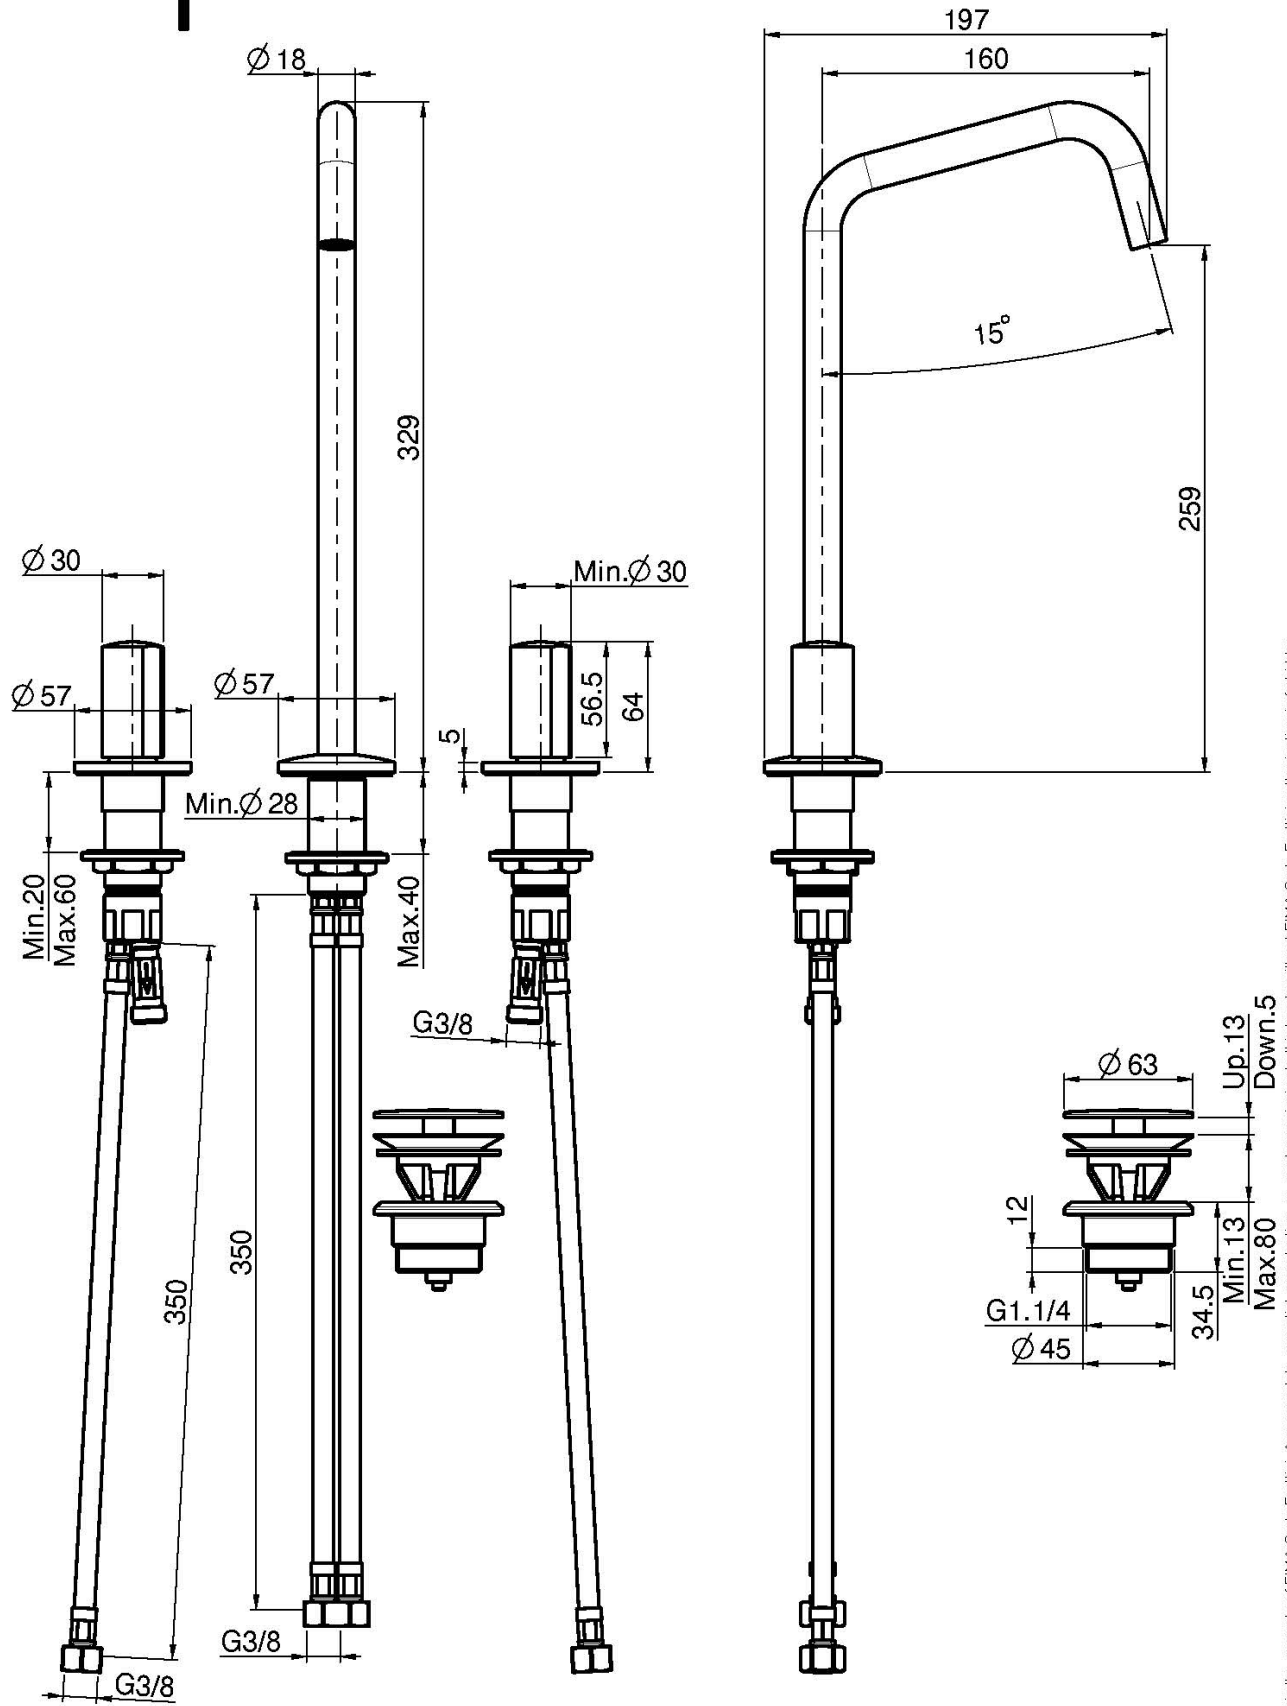

Код F3191D

СМЕСИТЕЛЬ НА РАКОВИНУ НА 3 ОТВЕРСТИЯ С ВРАЩАЮЩИМСЯ ИЗЛИВОМ

• РУЧКИ ПРОДАЮТСЯ ОТДЕЛЬНО

- с двумя гибкими шлангами
- вращающийся излив 18 мм
- донный клапан click-clack 1` `1/4

ДЛЯ КОМПЛЕКТАЦИИ ЭТОГО ПРОДУКТА ЗАКАЖИТЕ ПАРУ
РУЧЕК S4 ИЛИ S2

ИЗОБРАЖЕНИЕ

Концы

-  ХРОМ
CR
-  HL
-  HS
-  ZL
-  ZS
-  SN
BRUSHED NICKEL
-  CN
ХРОМ ЧЁРНЫЙ
-  CS
БРАШИРОВАННОЕ ЧЁРНЫЙ
-  BS
БЕЛЫЙ МАТОВЫЙ
-  NS
ЧЁРНЫЙ МАТОВЫЙ
-  OR
ЗОЛОТО
-  OS
БРАШИРОВАННОЕ ЗОЛОТО

ТОВАРЫ НЕОБХОДИМО ЗАКАЗАТЬ ОТДЕЛЬНО

[ручка S2](#)

[пара ручек S4
для смесителя на
раковину на 3
отверстия](#)

Общие условия продажи в нашем действующем прайс-листе.

This drawing is the property of FIMA Carlo Frattini. Any complete or partial reproduction, or any transmission to third party without FIMA Carlo Frattini authorization is forbidden.