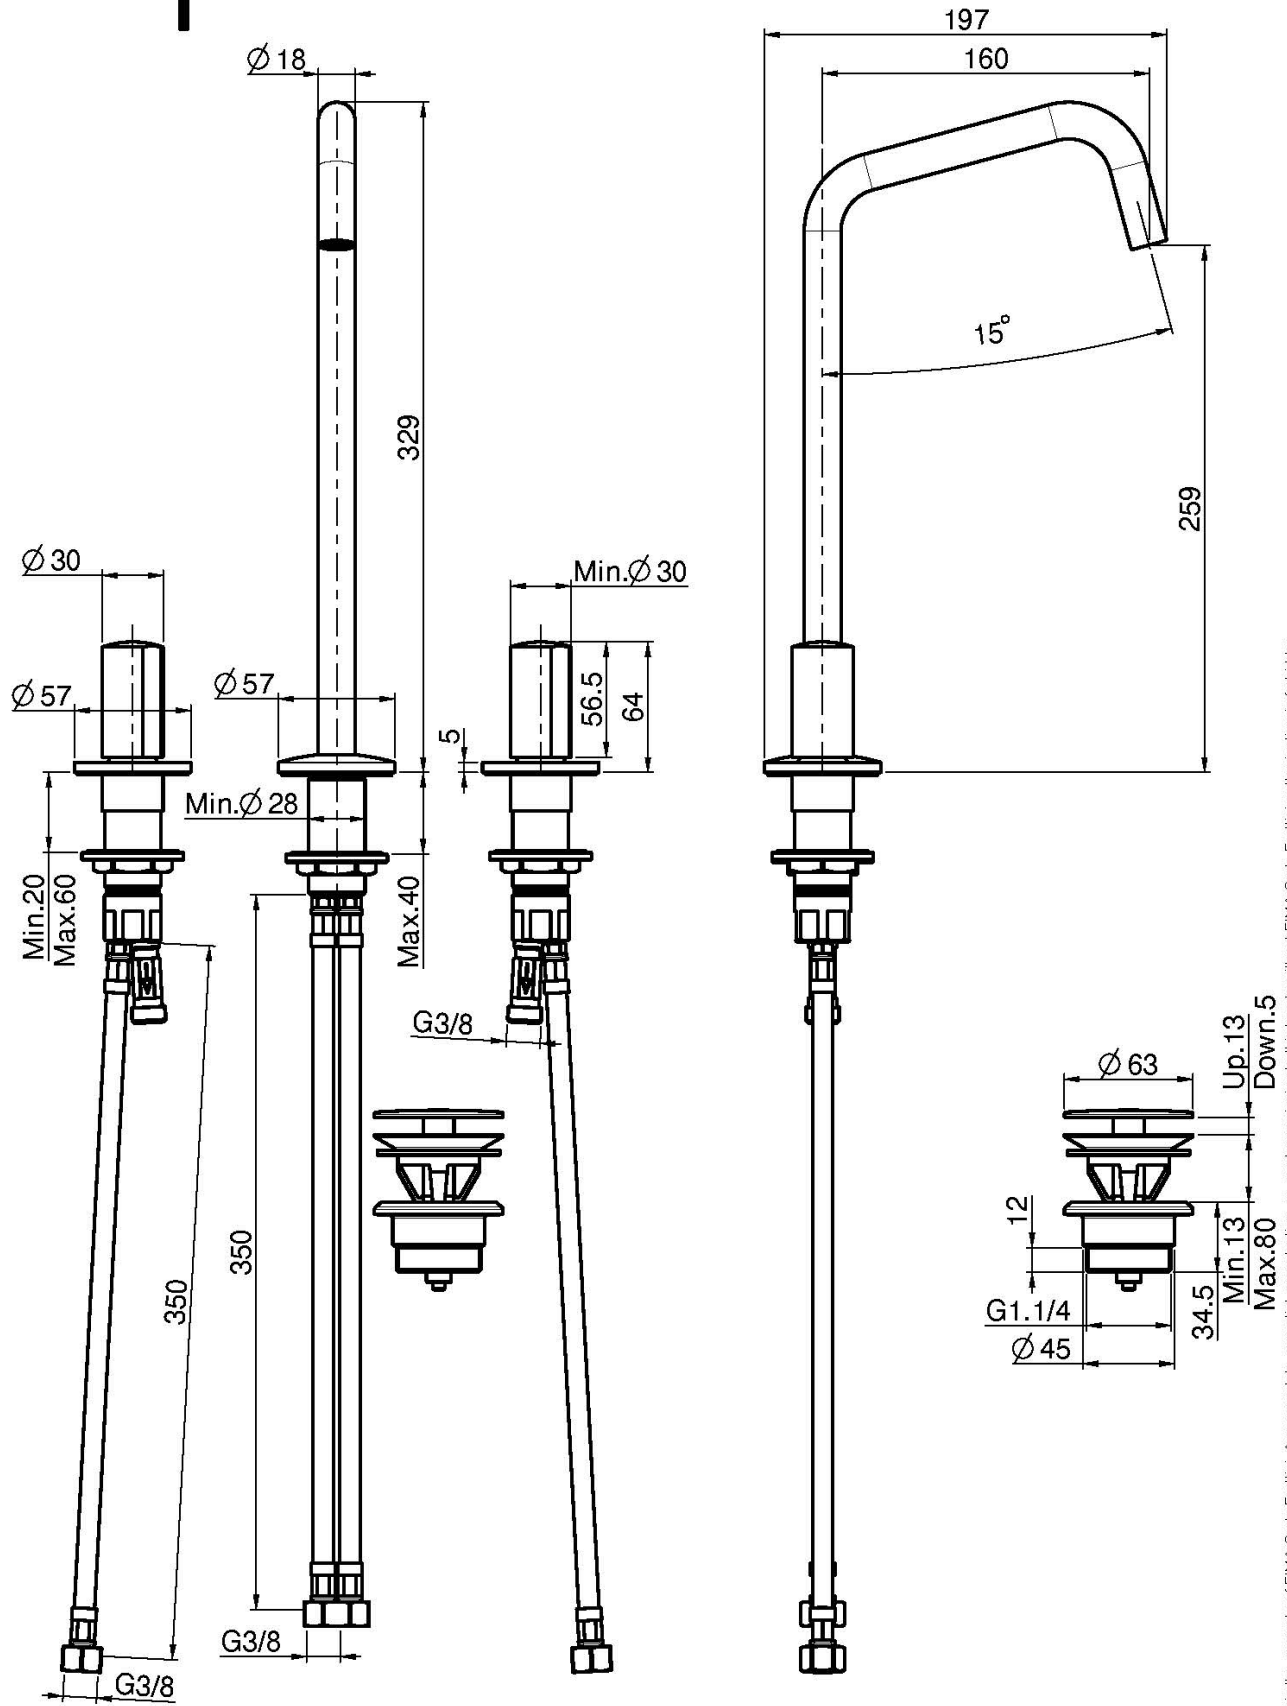

Код F3191D

СМЕСИТЕЛЬ НА РАКОВИНУ НА 3 ОТВЕРСТИЯ С ВРАЩАЮЩИМСЯ ИЗЛИВОМ

• РУЧКИ ПРОДАЮТСЯ ОТДЕЛЬНО

- с двумя гибкими шлангами
- вращающийся излив 18 мм
- донный клапан click-clack 1` `1/4

ДЛЯ КОМПЛЕКТАЦИИ ЭТОГО ПРОДУКТА ЗАКАЖИТЕ ПАРУ
РУЧЕК S4 ИЛИ S2

ИЗОБРАЖЕНИЕ

Концы

-  ХРОМ
CR
-  HL
-  HS
-  ZL
-  ZS
-  BRUSHED NICKEL
SN
-  ХРОМ ЧЁРНЫЙ
CN
-  БРАШИРОВАННОЕ ЧЁРНЫЙ
CS
-  БЕЛЫЙ МАТОВЫЙ
BS
-  ЧЁРНЫЙ МАТОВЫЙ
NS
-  ЗОЛОТО
OR
-  БРАШИРОВАННОЕ ЗОЛОТО
OS

ТОВАРЫ НЕОБХОДИМО ЗАКАЗАТЬ ОТДЕЛЬНО

[ручка S2](#)

[пара ручек S4
для смесителя на
раковину на 3
отверстия](#)

Общие условия продажи в нашем действующем прайс-листе.

This drawing is the property of FIMA Carlo Frattini. Any complete or partial reproduction, or any transmission to third party without FIMA Carlo Frattini authorization is forbidden.